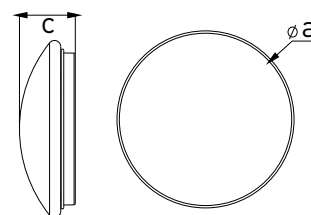

DAISY REVA IP44 HF E27

- SVIETIDLO PRISADENÉ S MIKROVLNNÝM ČIDLKOM
- teleso svietidla: výlisok z ocelového plechu s práškovým nástrekom
- difúzor: PMMA
- vodeodolné
- obsahuje regulovateľné mikrovlnné čidlo pohybu
- možnosť regulácie:
 - čas [TIME]
 - rozsah detekcie pohybu [SENS]
 - nastavenie noc/deň [LUX]
- možnosť kombinovania s inými svietidlami bez senzora pohybu
- pracuje s LED žiarovkami E27

DAISY REVA IP44 HF E27	GXDS272	8592660136943	MAX LED 15W (A60)	E27

DAISY RIVA E27 / 2E27

- SVIETIDLO LED SMD
- teleso svietidla: výlisok z ocelového plechu s práškovým nástrekom
- difúzor: UV odolné PVC
- vodeodolné
- určené pre LED E27 žiarovky s maximálnym výkonom 15W a priemerom 60mm
- vhodné na nasvetlenie vonkajších aj vnútorných priestorov