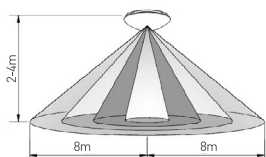

DAISY REVA IP44 HF E27

- SVIETIDLO PRISADENÉ S MIKROVLNNÝM ČIDLKOM
- teleso svietidla: výlisok z ocelového plechu s práškovým nástrekom
- difúzor: PMMA
- vodeodolné
- obsahuje regulovateľné mikrovlnné čidlo pohybu
- možnosť regulácie:
 - čas [TIME]
 - rozsah detekcie pohybu [SENS]
 - nastavenie noc/deň [LUX]
- možnosť kombinovania s inými svietidlami bez senzora pohybu
- pracuje s LED žiarovkami E27

DAISY REVA IP44 HF E27	GXDS272	8592660136943	MAX LED 15W (A60)	E27

DAISY RIVA E27 / 2E27

- SVIETIDLO LED SMD
- teleso svietidla: výlisok z ocelového plechu s práškovým nástrekom
- difúzor: UV odolné PVC
- vodeodolné
- určené pre LED E27 žiarovky s maximálnym výkonom 15W a priemerom 60mm
- vhodné na nasvetlenie vonkajších aj vnútorných priestorov