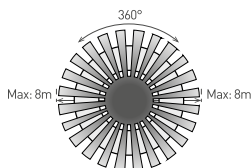

DAISY REVA IP44 HF E27

- SVIETIDLO PRISADENÉ S MIKROVLNNÝM ČIDLKOM
- teleso svietidla: výlisok z ocelového plechu s práškovým nástrekom
- difúzor: PMMA
- vodeodolné
- obsahuje regulovateľné mikrovlnné čidlo pohybu
- možnosť regulácie:
 - čas [TIME]
 - rozsah detekcie pohybu [SENS]
 - nastavenie noc/deň [LUX]
- možnosť kombinovania s inými svietidlami bez senzora pohybu
- pracuje s LED žiarovkami E27

DAISY REVA IP44 HF E27	GXDS272	8592660136943	MAX LED 15W (A60)	E27

DAISY RIVA E27 / 2E27

- SVIETIDLO LED SMD
- teleso svietidla: výlisok z ocelového plechu s práškovým nástrekom
- difúzor: UV odolné PVC
- vodeodolné
- určené pre LED E27 žiarovky s maximálnym výkonom 15W a priemerom 60mm
- vhodné na nasvetlenie vonkajších aj vnútorných priestorov