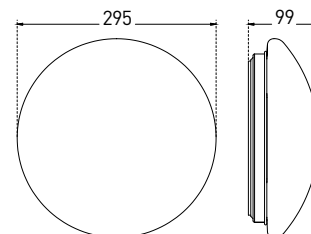

DAISY REVA IP44 HF E27

- SVIETIDLO PRISADENÉ S MIKROVLNNÝM ČIDLKOM
- teleso svietidla: výlisok z ocelového plechu s práškovým nástrekom
- difúzor: PMMA
- vodeodolné
- obsahuje regulovateľné mikrovlnné čidlo pohybu
- možnosť regulácie:
 - čas [TIME]
 - rozsah detekcie pohybu [SENS]
 - nastavenie noc/deň [LUX]
- možnosť kombinovania s inými svietidlami bez senzora pohybu
- pracuje s LED žiarovkami E27

DAISY REVA IP44 HF E27	GXDS272	8592660136943	MAX LED 15W (A60)	E27

DAISY RIVA E27 / 2E27

- SVIETIDLO LED SMD
- teleso svietidla: výlisok z ocelového plechu s práškovým nástrekom
- difúzor: UV odolné PVC
- vodeodolné
- určené pre LED E27 žiarovky s maximálnym výkonom 15W a priemerom 60mm
- vhodné na nasvetlenie vonkajších aj vnútorných priestorov