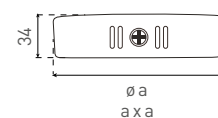

DAISY FENIX ROUND/SQUARE

- SVÍTIDLO LED SMD
- těleso svítidla: polypropylen (PP)
- difúzor: PS NANO
- 85% snížení spotřeby elektrické energie
- vestavné napájení LED CCD