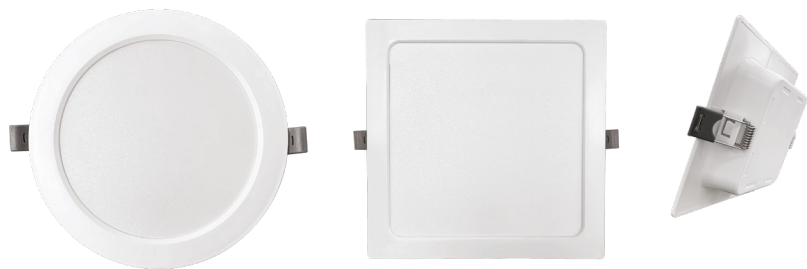

LED SVIETIDLÁ PRE DOMÁCNOSŤ

DAISY VEGA ROUND/SQUARE

- VSTAVNÉ SVIETIDLO LED SMD
- teleso svietidla: polypropylén (PP)
- difúzor: PS NANO
- energeticky efektívne svietidlo typu DOWNLIGHT
- 85% zníženie spotreby elektrickej energie
- štíhly dizajn umožňuje jednoduchú montáž do stropu
- vstavané napájanie LED CCD

NEUTRAL WHITE

220-240V-50/60Hz IP20 -10+40°C Ra CRI >80 120° CE RoHS

| | | | | | | | | T_c CCT | $\leq a$ [mm] | $\leq b$ [mm] | $\leq c$ [mm] | | |
|------------------------------|---------|---------------|-------|----|------|-----------------|-------|--------------|------------------|------------------|------------------|-------|--|
| DAISY VEGA NG-R White 6W NW | GXDS280 | 8592660138466 | biela | 6 | 510 | neutrálna biela | 4000K | 119 | 95 | 25 | 58 | 1/100 | |
| DAISY VEGA NG-S White 6W NW | GXDS284 | 8592660138503 | biela | 6 | 510 | neutrálna biela | 4000K | 117 | 95 | 25 | 66 | 1/100 | |
| DAISY VEGA NG-R White 12W NW | GXDS281 | 8592660138473 | biela | 12 | 1320 | neutrálna biela | 4000K | 173 | 148 | 26 | 114 | 1/30 | |
| DAISY VEGA NG-S White 12W NW | GXDS285 | 8592660138510 | biela | 12 | 1320 | neutrálna biela | 4000K | 173 | 148 | 26 | 141 | 1/30 | |
| DAISY VEGA NG-R White 18W NW | GXDS282 | 8592660138480 | biela | 18 | 2070 | neutrálna biela | 4000K | 218 | 192 | 27 | 187 | 1/30 | |
| DAISY VEGA NG-S White 18W NW | GXDS286 | 8592660138527 | biela | 18 | 2070 | neutrálna biela | 4000K | 220 | 192 | 27 | 214 | 1/30 | |
| DAISY VEGA NG-R White 24W NW | GXDS283 | 8592660138497 | biela | 24 | 2500 | neutrálna biela | 4000K | 295 | 277 | 28 | 352 | 1/20 | |
| DAISY VEGA NG-S White 24W NW | GXDS287 | 8592660138534 | biela | 24 | 2500 | neutrálna biela | 4000K | 295 | 277 | 28 | 412 | 1/20 | |

DAISY FENIX ROUND/SQUARE

- SVÍTIDLO LED SMD
- těleso svítidla: polypropylen (PP)
- difúzor: PS NANO
- 85% snížení spotřeby elektrické energie
- vestavné napájení LED CCD

NEUTRAL WHITE

220-240V-50/60Hz IP20 -10+40°C Ra CRI >80 120° CE RoHS