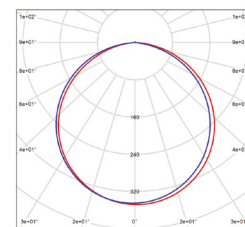

DAISY FENIX ROUND/SQUARE

- SVÍTIDLO LED SMD
- těleso svítidla: polypropylen (PP)
- difúzor: PS NANO
- 85% snížení spotřeby elektrické energie
- vestavné napájení LED CCD