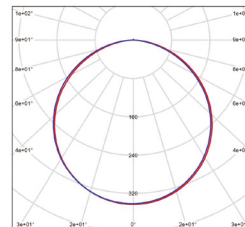

NEUTRAL WHITE

220-240V-50/60Hz IP20 -10+40°C Ra CRI >80 120° CE RoHS

| | | | | | | | | T_c CCT | $\leq a$ [mm] | $\leq b$ [mm] | $\leq c$ [mm] | | |
|------------------------------|---------|---------------|-------|----|------|-----------------|-------|--------------|------------------|------------------|------------------|-------|--|
| DAISY VEGA NG-R White 6W NW | GXDS280 | 8592660138466 | biela | 6 | 510 | neutrálna biela | 4000K | 119 | 95 | 25 | 58 | 1/100 | |
| DAISY VEGA NG-S White 6W NW | GXDS284 | 8592660138503 | biela | 6 | 510 | neutrálna biela | 4000K | 117 | 95 | 25 | 66 | 1/100 | |
| DAISY VEGA NG-R White 12W NW | GXDS281 | 8592660138473 | biela | 12 | 1320 | neutrálna biela | 4000K | 173 | 148 | 26 | 114 | 1/30 | |
| DAISY VEGA NG-S White 12W NW | GXDS285 | 8592660138510 | biela | 12 | 1320 | neutrálna biela | 4000K | 173 | 148 | 26 | 141 | 1/30 | |
| DAISY VEGA NG-R White 18W NW | GXDS282 | 8592660138480 | biela | 18 | 2070 | neutrálna biela | 4000K | 218 | 192 | 27 | 187 | 1/30 | |
| DAISY VEGA NG-S White 18W NW | GXDS286 | 8592660138527 | biela | 18 | 2070 | neutrálna biela | 4000K | 220 | 192 | 27 | 214 | 1/30 | |
| DAISY VEGA NG-R White 24W NW | GXDS283 | 8592660138497 | biela | 24 | 2500 | neutrálna biela | 4000K | 295 | 277 | 28 | 352 | 1/20 | |
| DAISY VEGA NG-S White 24W NW | GXDS287 | 8592660138534 | biela | 24 | 2500 | neutrálna biela | 4000K | 295 | 277 | 28 | 412 | 1/20 | |