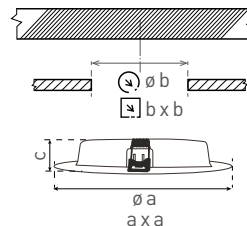

LED SVIETIDLÁ PRE DOMÁCNOSŤ

DAISY VEGA ROUND/SQUARE

- VSTAVNÉ SVIETIDLO LED SMD
- teleso svietidla: polypropylén (PP)
- difúzor: PS NANO
- energeticky efektívne svietidlo typu DOWNLIGHT
- 85% zníženie spotreby elektrickej energie
- štíhly dizajn umožňuje jednoduchú montáž do stropu
- vstavané napájanie LED CCD

NEUTRAL WHITE

220-240V-50/60Hz IP20 -10+40°C Ra CRI >80 120° CE RoHS

| | | | | | | | | T_c CCT | $\leq a$ [mm] | $\leq b$ [mm] | $\leq c$ [mm] | | |
|------------------------------|---------|---------------|-------|----|------|-----------------|-------|--------------|------------------|------------------|------------------|-------|--|
| DAISY VEGA NG-R White 6W NW | GXDS280 | 8592660138466 | biela | 6 | 510 | neutrálna biela | 4000K | 119 | 95 | 25 | 58 | 1/100 | |
| DAISY VEGA NG-S White 6W NW | GXDS284 | 8592660138503 | biela | 6 | 510 | neutrálna biela | 4000K | 117 | 95 | 25 | 66 | 1/100 | |
| DAISY VEGA NG-R White 12W NW | GXDS281 | 8592660138473 | biela | 12 | 1320 | neutrálna biela | 4000K | 173 | 148 | 26 | 114 | 1/30 | |
| DAISY VEGA NG-S White 12W NW | GXDS285 | 8592660138510 | biela | 12 | 1320 | neutrálna biela | 4000K | 173 | 148 | 26 | 141 | 1/30 | |
| DAISY VEGA NG-R White 18W NW | GXDS282 | 8592660138480 | biela | 18 | 2070 | neutrálna biela | 4000K | 218 | 192 | 27 | 187 | 1/30 | |
| DAISY VEGA NG-S White 18W NW | GXDS286 | 8592660138527 | biela | 18 | 2070 | neutrálna biela | 4000K | 220 | 192 | 27 | 214 | 1/30 | |
| DAISY VEGA NG-R White 24W NW | GXDS283 | 8592660138497 | biela | 24 | 2500 | neutrálna biela | 4000K | 295 | 277 | 28 | 352 | 1/20 | |
| DAISY VEGA NG-S White 24W NW | GXDS287 | 8592660138534 | biela | 24 | 2500 | neutrálna biela | 4000K | 295 | 277 | 28 | 412 | 1/20 | |

DAISY FENIX ROUND/SQUARE

- SVÍTIDLO LED SMD
- těleso svítidla: polypropylen (PP)
- difúzor: PS NANO
- 85% snížení spotřeby elektrické energie
- vestavné napájení LED CCD

NEUTRAL WHITE

220-240V-50/60Hz IP20 -10+40°C Ra CRI >80 120° CE RoHS