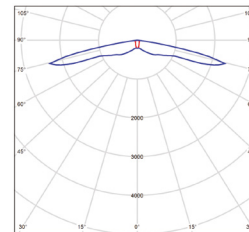

GATRION-SM CORRIDOR