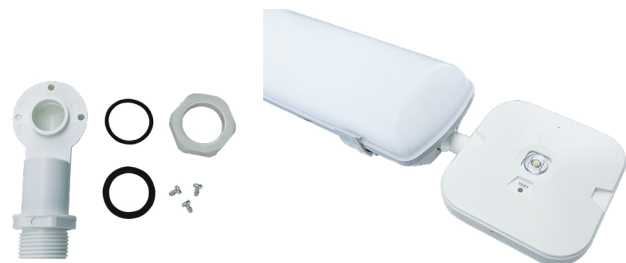

OPRAWY TECHNICZNE LED

GATRION-SM

- WODOODPORNĄ OPRAWA LED Z ZASILANIEM AWARYJNYM
- obudowa: poliwęglan (PC)
- pyło- i wodoodporna obudowa
- do montażu natynkowego, sufitowego lub do zintegrowania z inną oprawą (opcja)
- wyposażona w akumulator i moduł sterujący
- o działaniu awaryjnym (Non-maintained)
- skonfigurowana do 3-godzinnego świecenia po zaniku zasilania
- posiada łatwo dostępny przycisk testowy - TEST
- zawiera zieloną kontrolkę LED sygnalizującą tryb pracy
- dostępne w 2-ch odmianach:
 - corridor [GXN0064, GXN0067] – dedykowana do stosowania oprawy jako „korytarzowej”
 - open area [GXN0065, GXN0068] – dedykowana do stosowania w pomieszczeniach/strefach „otwartych”

GXN0065, GXN0068

GXN0064, GXN0067

GATRION-SM CORRIDOR

GATRION-SM OPEN AREA

COOL WHITE

| GATRION-SM corridor LED Emergency 3H 1W CW | GXN0064 | 8592660131085 | 1 | 150 | 3h | LiFePO4 1500mAh 3,2V | biała zimna | 6000K | ≥70 | 160x60° | 0,20 | 1/40 |
|---|---------|---------------|---|-----|----|----------------------|-------------|-------|-----|---------|------|------|
| GATRION-SM open area LED Emergency 3H 1W CW | GXN0065 | 8592660131177 | 1 | 150 | 3h | LiFePO4 1500mAh 3,2V | biała zimna | 6000K | ≥70 | 120° | 0,20 | 1/40 |
| GATRION-SM corridor LED Emergency 3H 3W CW | GXN0067 | 8592660137803 | 3 | 300 | 3h | LiFePO4 1500mAh 6,4V | biała zimna | 6000K | ≥70 | 160x60° | 0,24 | 1/40 |
| GATRION-SM open area LED Emergency 3H 3W CW | GXN0068 | 8592660137810 | 3 | 300 | 3h | LiFePO4 1500mAh 6,4V | biała zimna | 6000K | ≥70 | 145° | 0,24 | 1/40 |

GATRION-SM - ACCESSORIES

- WODOODPORNĄ ŁĄCZNIK DO OPRAW SERII GATRION-SM
- umożliwia zamocowanie/zintegrowanie z inną oprawą oświetleniową wyposażoną w wolny przepust pod dławik kablowy typu PG13,5 i możliwość podłączenia do instalacji zasilającej