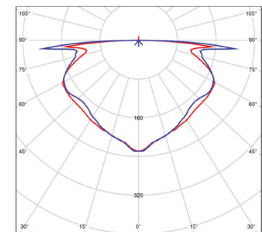

GATRION-SM OPEN AREA