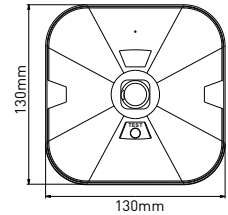

OPRAWY TECHNICZNE LED

GATRION-SM

- WODOODPORNĄ OPRAWA LED Z ZASILANIEM AWARYJNYM
- obudowa: poliwęglan (PC)
- pyło- i wodoodporna obudowa
- do montażu natynkowego, sufitowego lub do zintegrowania z inną oprawą (opcja)
- wyposażona w akumulator i moduł sterujący
- o działaniu awaryjnym (Non-maintained)
- skonfigurowana do 3-godzinnego świecenia po zaniku zasilania
- posiada łatwo dostępny przycisk testowy - TEST
- zawiera zieloną kontrolkę LED sygnalizującą tryb pracy
- dostępne w 2-ch odmianach:
 - corridor [GXN0064, GXN0067] – dedykowana do stosowania oprawy jako „korytarzowej”
 - open area [GXN0065, GXN0068] – dedykowana do stosowania w pomieszczeniach/strefach „otwartych”

GXN0065, GXN0068

GXN0064, GXN0067

GATRION-SM CORRIDOR

GATRION-SM OPEN AREA

COOL WHITE

| GATRION-SM corridor LED Emergency 3H 1W CW | GXN0064 | 8592660131085 | 1 | 150 | 3h | LiFePO4 1500mAh 3,2V | biała zimna | 6000K | ≥70 | 160x60° | 0,20 | 1/40 |
|---|---------|---------------|---|-----|----|----------------------|-------------|-------|-----|---------|------|------|
| GATRION-SM open area LED Emergency 3H 1W CW | GXN0065 | 8592660131177 | 1 | 150 | 3h | LiFePO4 1500mAh 3,2V | biała zimna | 6000K | ≥70 | 120° | 0,20 | 1/40 |
| GATRION-SM corridor LED Emergency 3H 3W CW | GXN0067 | 8592660137803 | 3 | 300 | 3h | LiFePO4 1500mAh 6,4V | biała zimna | 6000K | ≥70 | 160x60° | 0,24 | 1/40 |
| GATRION-SM open area LED Emergency 3H 3W CW | GXN0068 | 8592660137810 | 3 | 300 | 3h | LiFePO4 1500mAh 6,4V | biała zimna | 6000K | ≥70 | 145° | 0,24 | 1/40 |

| GATRION PG-13,5 | GXN0066 | 8592660131146 | 75 [mm] | 33 [mm] | 30 [mm] | 1/80/400 |
|-----------------|---------|---------------|---------|---------|---------|----------|