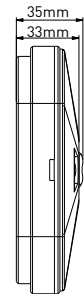

OPRAWY TECHNICZNE LED

GATRION-SM

- WODOODPORNĄ OPRAWA LED Z ZASILANIEM AWARYJNYM
- obudowa: poliwęglan (PC)
- pyło- i wodoodporna obudowa
- do montażu natynkowego, sufitowego lub do zintegrowania z inną oprawą (opcja)
- wyposażona w akumulator i moduł sterujący
- o działaniu awaryjnym (Non-maintained)
- skonfigurowana do 3-godzinnego świecenia po zaniku zasilania
- posiada łatwo dostępny przycisk testowy - TEST
- zawiera zieloną kontrolkę LED sygnalizującą tryb pracy
- dostępne w 2-ch odmianach:
 - corridor [GXN0064, GXN0067] – dedykowana do stosowania oprawy jako „korytarzowej”
 - open area [GXN0065, GXN0068] – dedykowana do stosowania w pomieszczeniach/strefach „otwartych”

GXN0065, GXN0068

GXN0064, GXN0067

GATRION-SM CORRIDOR

GATRION-SM OPEN AREA

COOL WHITE

| GATRION-SM corridor LED Emergency 3H 1W CW | GXN0064 | 8592660131085 | 1 | 150 | 3h | LiFePO4 1500mAh 3,2V | biała zimna | 6000K | ≥70 | 160x60° | 0,20 | 1/40 |
|---|---------|---------------|---|-----|----|----------------------|-------------|-------|-----|---------|------|------|
| GATRION-SM open area LED Emergency 3H 1W CW | GXN0065 | 8592660131177 | 1 | 150 | 3h | LiFePO4 1500mAh 3,2V | biała zimna | 6000K | ≥70 | 120° | 0,20 | 1/40 |
| GATRION-SM corridor LED Emergency 3H 3W CW | GXN0067 | 8592660137803 | 3 | 300 | 3h | LiFePO4 1500mAh 6,4V | biała zimna | 6000K | ≥70 | 160x60° | 0,24 | 1/40 |
| GATRION-SM open area LED Emergency 3H 3W CW | GXN0068 | 8592660137810 | 3 | 300 | 3h | LiFePO4 1500mAh 6,4V | biała zimna | 6000K | ≥70 | 145° | 0,24 | 1/40 |

| GATRION PG-13,5 | GXN0066 | 8592660131146 | 75 [mm] | 33 [mm] | 30 [mm] | 1/80/400 |
|-----------------|---------|---------------|---------|---------|---------|----------|