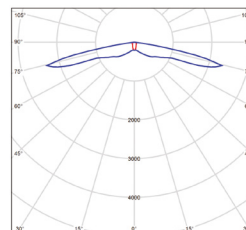

GATRION-SM CORRIDOR