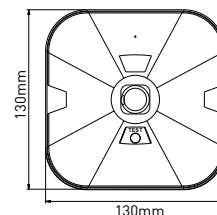

## GATRION-SM

- LED VÉSZVILÁGÍTÓ LÁMPATEST
- menekülési és evakuálási útvonalak veszvilágítására alkalmas
- legalább 3 órás vészhelyzeti működésre tervezett
- felületre szerelhető vagy a GXN0066 tartozék segítségével másik lámpatesthez csatlakoztatható
- a helyiség ideiglenes veszvilágítására szolgál („Non maintained” üzemmód - a lámpa folyamatosan kikapcsolt állapotban van, csak áramszünet esetén világít)
- két változatban kapható:
  - corridor [folyosó] [GXN0064, GXN0067] - hosszú, keskeny terek (pl. átjárók, folyosók stb.) megvilágítására szolgál
  - open area [nyitott tér] [GXN0065, GXN0068] - elsősorban tágas, nyitott terek (pl. irodák, tantermek, üzlethelyiségek stb.) megvilágítására szolgál
- vízálló kialakítás
- lámpatest: polikarbonát (PC)
- diffúzor: polikarbonát (PC)
- beépített tesztgomb - könnyen hozzáférhető a lámpatest burkolatán
- a töltés állapotát zöld LED fény jelzi

GXN0065, GXN0068

GXN0064, GXN0067

GATRION-SM CORRIDOR

GATRION-SM OPEN AREA

COOL WHITE

			EAN	W	lm	h	Emergency - BATTERY +	color	Tc CCT	Ra CRI	Beam angle	kg	Box
GATRION-SM corridor LED Emergency 3H 1W CW			8592660131085	1	150	3h	LiFePO4 1500mAh 3,2V	hideg fehér	6000K	≥70	160x60°	0,20	1/40
GATRION-SM open area LED Emergency 3H 1W CW			8592660131177	1	150	3h	LiFePO4 1500mAh 3,2V	hideg fehér	6000K	≥70	120°	0,20	1/40
GATRION-SM corridor LED Emergency 3H 3W CW			8592660137803	3	300	3h	LiFePO4 1500mAh 6,4V	hideg fehér	6000K	≥70	160x60°	0,24	1/40
GATRION-SM open area LED Emergency 3H 3W CW			8592660137810	3	300	3h	LiFePO4 1500mAh 6,4V	hideg fehér	6000K	≥70	145°	0,24	1/40