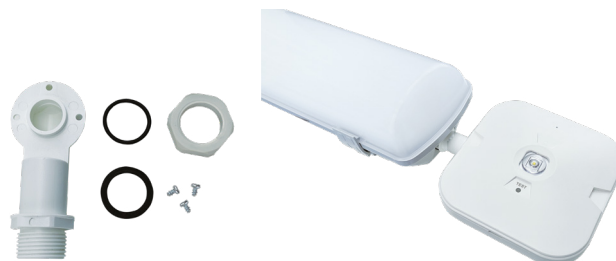

## GATRION-SM

- LED VÉSZVILÁGÍTÓ LÁMPATEST
- menekülési és evakuálási útvonalak veszvilágítására alkalmas
- legalább 3 órás vészhelyzeti működésre tervezett
- felületre szerelhető vagy a GXN0066 tartozék segítségével másik lámpatesthez csatlakoztatható
- a helyiség ideiglenes veszvilágítására szolgál („Non maintained” üzemmód - a lámpa folyamatosan kikapcsolt állapotban van, csak áramszünet esetén világít)
- két változatban kapható:
  - corridor [folyosó] [GXN0064, GXN0067] - hosszú, keskeny terek (pl. átjárók, folyosók stb.) megvilágítására szolgál
  - open area [nyitott tér] [GXN0065, GXN0068] - elsősorban tágas, nyitott terek (pl. irodák, tantermek, üzlethelyiségek stb.) megvilágítására szolgál
- vízálló kialakítás
- lámpatest: polikarbonát (PC)
- diffúzor: polikarbonát (PC)
- beépített tesztgomb - könnyen hozzáférhető a lámpatest burkolatán
- a töltés állapotát zöld LED fény jelzi

GXN0065, GXN0068

GXN0064, GXN0067

GATRION-SM CORRIDOR

GATRION-SM OPEN AREA

COOL WHITE

			EAN	W	lm	h	Emergency - BATTERY +	color	Tc CCT	Ra CRI	Beam angle	kg	Box
GATRION-SM corridor LED Emergency 3H 1W CW			8592660131085	1	150	3h	LiFePO4 1500mAh 3,2V	hideg fehér	6000K	≥70	160x60°	0,20	1/40
GATRION-SM open area LED Emergency 3H 1W CW			8592660131177	1	150	3h	LiFePO4 1500mAh 3,2V	hideg fehér	6000K	≥70	120°	0,20	1/40
GATRION-SM corridor LED Emergency 3H 3W CW			8592660137803	3	300	3h	LiFePO4 1500mAh 6,4V	hideg fehér	6000K	≥70	160x60°	0,24	1/40
GATRION-SM open area LED Emergency 3H 3W CW			8592660137810	3	300	3h	LiFePO4 1500mAh 6,4V	hideg fehér	6000K	≥70	145°	0,24	1/40

## GATRION-SM - ACCESSORIES

- VÍZÁLLÓ ÁTMENET A GATRION-SM LÁMPÁK SZÁMÁRA
- lehetővé teszi a beépítést / csatlakoztatást egy másik, PG 13.5 típusú kábelszelencével ellátott lámpatesthez és a lámpatest állandóan bekapcsolt állapotú szakaszához való csatlakozást