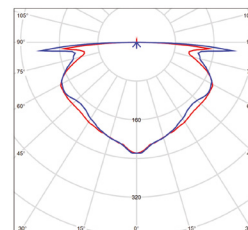

GATRION-SM OPEN AREA