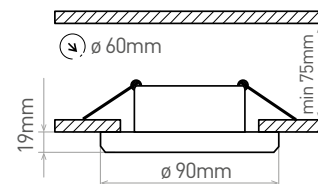

## HIGH PEARL ROUND

- OZDOBNÝ RÁMČEK-KOMPONENT SVIETIDLA
- pevné prevedenie
- odliatok z hliníkovej zliatiny, sklenený rámček
- určené na inštaláciu do podhľadu
- určené pre vymeniteľné LED zdroje svetla
- svetelný zdroj a objímka nie sú súčasťou balenia

## HIGH PEARL SQUARE

- OZDOBNÝ RÁMČEK-KOMPONENT SVIETIDLA
- pevné prevedenie
- odliatok z hliníkovej zliatiny, sklenený rámček
- určené na inštaláciu do podhľadu
- určené pre vymeniteľné LED zdroje svetla
- svetelný zdroj a objímka nie sú súčasťou balenia