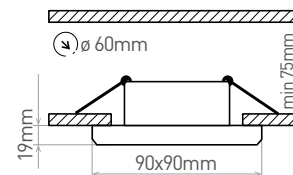

## HIGH PEARL SQUARE

- OZDOBNÝ RÁMČEK-KOMPONENT SVIETIDLA
- pevné prevedenie
- odliatok z hliníkovej zliatiny, sklenený rámček
- určené na inštaláciu do podhľadu
- určené pre vymeniteľné LED zdroje svetla
- svetelný zdroj a objímka nie sú súčasťou balenia