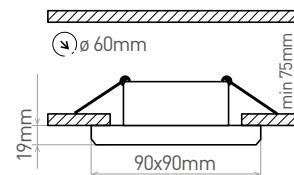

GXP0034

GXP0035

GXP0038

GLASS HIGH PEARL-R	GXP0034	8592660133478	tükörhatású üveg
BLACK HIGH PEARL-R	GXP0035	8592660133485	fekete üveg
MILK HIGH PEARL-R	GXP0038	8592660133515	tejüveg

HIGH PEARL SQUARE

- DÍSZKERET - A LÁMPATEST RÉSZÉ
- fix kivitelű
- alumíniumöntvény test, üvegkeret
- álmennyezetbe építhető
- cserélhető LED fényforrásokhoz tervezett
- a csomag nem tartalmazza a fényforrást és foglalatot