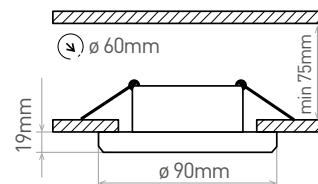

HIGH PEARL ROUND

- DÍSZKERET - A LÁMPATEST RÉSZÉ
- fix kivitelű
- alumíniumöntvény test, üvegkeret
- álmennyezetbe építhető
- cserélhető LED fényforrásokhoz tervezett
- a csomag nem tartalmazza a fényforrást és foglalatot

GXP0034

GXP0035

GXP0038

GLASS HIGH PEARL-R	GXP0034	8592660133478	tükörhatású üveg
BLACK HIGH PEARL-R	GXP0035	8592660133485	fekete üveg
MILK HIGH PEARL-R	GXP0038	8592660133515	tejüveg

HIGH PEARL SQUARE

- DÍSZKERET - A LÁMPATEST RÉSZÉ
- fix kivitelű
- alumíniumöntvény test, üvegkeret
- álmennyezetbe építhető
- cserélhető LED fényforrásokhoz tervezett
- a csomag nem tartalmazza a fényforrást és foglalatot