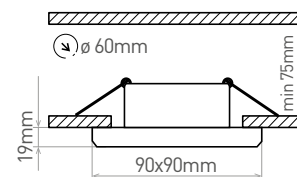

GXP0034

GXP0035

GXP0038

GLASS HIGH PEARL-R	GXP0034	8592660133478	lustrzane
BLACK HIGH PEARL-R	GXP0035	8592660133485	czarne
MILK HIGH PEARL-R	GXP0038	8592660133515	mrozone

HIGH PEARL SQUARE

- OCZKO OZDOBNE PIERŚCIEŃ - KOMPONENT OPRAWY
- konstrukcja stała
- materiał: aluminium i szkło
- przeznaczony do montażu w kasetonowych sufitach podwieszanych i gipsowokartonowych
- dedykowany do wymiennych źródeł światła LED/12V
- źródło światła, oprawka G5,3/12V i zasilacz nie wchodzi w skład zestawu