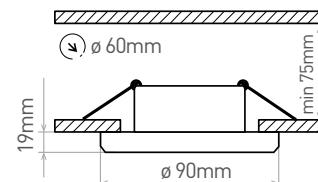

OPRAWY OGÓLNEGO ZASTOSOWANIA

HIGH PEARL ROUND

- OCZKO OZDOBNE PIERŚCIEŃ - KOMPONENT OPRAWY
- konstrukcja stała
- materiał: aluminium i szkło
- przeznaczony do montażu w kasetonowych sufitach podwieszanych i gipsowo-kartonowych
- dedykowany do wymiennych źródeł światła LED/12V
- źródło światła, oprawka G5,3/12V i zasilacz nie wchodzi w skład zestawu

GXP0034

GXP0035

GXP0038

GLASS HIGH PEARL-R	GXP0034	8592660133478	lustrzane
BLACK HIGH PEARL-R	GXP0035	8592660133485	czarne
MILK HIGH PEARL-R	GXP0038	8592660133515	mrozone

HIGH PEARL SQUARE

- OCZKO OZDOBNE PIERŚCIEŃ - KOMPONENT OPRAWY
- konstrukcja stała
- materiał: aluminium i szkło
- przeznaczony do montażu w kasetonowych sufitach podwieszanych i gipsowokartonowych
- dedykowany do wymiennych źródeł światła LED/12V
- źródło światła, oprawka G5,3/12V i zasilacz nie wchodzi w skład zestawu