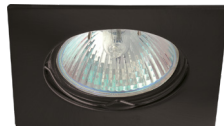

OPRAWY OGÓLNEGO ZASTOSOWANIA

IZZY DS10

- OCZKO OZDOBNE PIERŚCIEŃ - KOMPONENT OPRAWY
- konstrukcja stała
- materiał: odlew aluminiowy
- przeznaczony do montażu w kasetonowych sufitach podwieszanych i gipsowo-kartonowych
- dedykowany do wymiennych źródeł światła LED/12V
- źródło światła, oprawka G5,3/12V i zasilacz nie wchodzi w skład zestawu

AB

C

SN

MB

W

	CODE		EAN	color
IZZY DS10-AB	DS10	GXPL009	8592660101675	szczotkowana mosiądz
IZZY DS10-C	DS10	GXPL010	8592660101682	chrom
IZZY DS10-SN	DS10	GXPL011	8592660101699	metalowy chrom
IZZY DS10-MB	DS10	GXPL062	8592660132006	metalowa czerni
IZZY DS10-W	DS10	GXPL066	8592660140315	biała

IZZY DT10

- OCZKO OZDOBNE PIERŚCIEŃ - KOMPONENT OPRAWY
- konstrukcja regulowana
- materiał: odlew aluminiowy
- przeznaczony do montażu w kasetonowych sufitach podwieszanych i gipsowo-kartonowych
- dedykowany do wymiennych źródeł światła LED/12V
- źródło światła, oprawka G5,3/12V i zasilacz nie wchodzi w skład zestawu