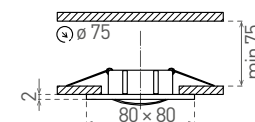

IZZY DT10

- OCZKO OZDOBNE PIERŚCIEŃ - KOMPONENT OPRAWY
- konstrukcja regulowana
- materiał: odlew aluminiowy
- przeznaczony do montażu w kasetonowych sufitach podwieszanych i gipsowo-kartonowych
- dedykowany do wymiennych źródeł światła LED/12V
- źródło światła, oprawka G5,3/12V i zasilacz nie wchodzi w skład zestawu