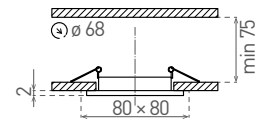

OPRAWY OGÓLNEGO ZASTOSOWANIA

IZZY DS10

- OCZKO OZDOBNE PIERŚCIEŃ - KOMPONENT OPRAWY
- konstrukcja stała
- materiał: odlew aluminiowy
- przeznaczony do montażu w kasetonowych sufitach podwieszanych i gipsowo-kartonowych
- dedykowany do wymiennych źródeł światła LED/12V
- źródło światła, oprawka G5,3/12V i zasilacz nie wchodzi w skład zestawu

IZZY DT10

- OCZKO OZDOBNE PIERŚCIEŃ - KOMPONENT OPRAWY
- konstrukcja regulowana
- materiał: odlew aluminiowy
- przeznaczony do montażu w kasetonowych sufitach podwieszanych i gipsowo-kartonowych
- dedykowany do wymiennych źródeł światła LED/12V
- źródło światła, oprawka G5,3/12V i zasilacz nie wchodzi w skład zestawu