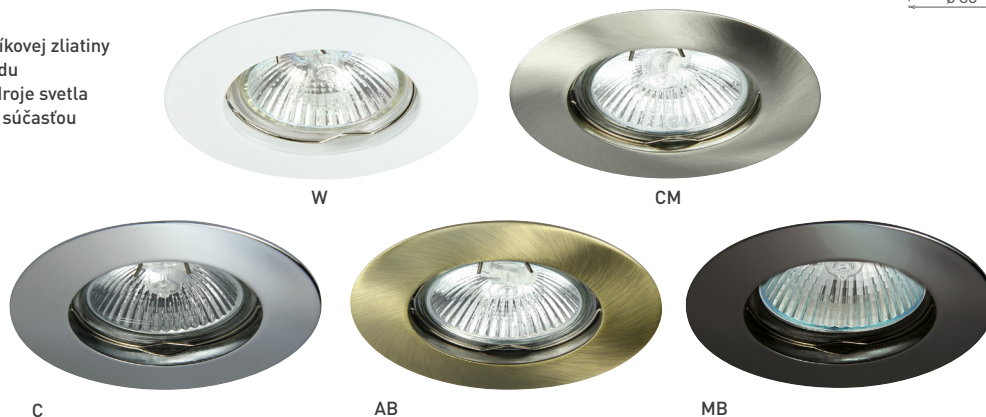

## DIO DS02B

- OZDOBNÝ RÁMČEK - KOMPONENT SVIETIDLA
- pevné prevedenie
- teleso rámčeka: odliatok z hliníkovej zliatiny
- určené na inštaláciu do podhľadu
- určené pre vymeniteľné LED zdroje svetla
- svetelný zdroj a objímka nie sú súčasťou balenia

	CODE		EAN	color
DIO DS02B-W	DS002B	GXPL055	8592660104928	biela
DIO DS02B-CM	DS002B	GXPL050	8592660104874	matný chróm
DIO DS02B-C	DS002B	GXPL051	8592660104881	chróm
DIO DS02B-AB	DS002B	GXPL049	8592660104867	brúsená mosadz
DIO DS02B-MB	DS002B	GXPL057	8592660137100	matná čierna

## DIO DT02B

- OZDOBNÝ RÁMČEK - KOMPONENT SVIETIDLA
- výklopné prevedenie
- teleso rámčeka: odliatok z hliníkovej zliatiny
- určené na inštaláciu do podhľadu
- určené pre vymeniteľné LED zdroje svetla
- svetelný zdroj a objímka nie sú súčasťou balenia

	CODE		EAN	color
DIO DT02B-W	DT02B	GXPL056	8592660104935	biela
DIO DT02B-CM	DT02B	GXPL053	8592660104904	matný chróm
DIO DT02B-C	DT02B	GXPL054	8592660104911	chróm
DIO DT02B-AB	DT02B	GXPL052	8592660104898	brúsená mosadz
DIO DT02B-MB	DT02B	GXPL058	8592660137117	matná čierna