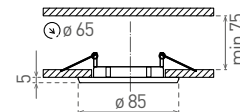

## DIO DS02B

- OZDOBNÝ RÁMČEK - KOMPONENT SVIETIDLA
- pevné prevedenie
- teleso rámčeka: odliatok z hliníkovej zliatiny
- určené na inštaláciu do podhľadu
- určené pre vymeniteľné LED zdroje svetla
- svetelný zdroj a objímka nie sú súčasťou balenia