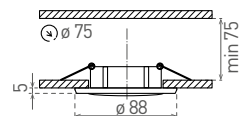

CODE		EAN	color
DIO DT02B-W	DT02B	GXPL056	8592660104935	biela
DIO DT02B-CM	DT02B	GXPL053	8592660104904	matný chróm
DIO DT02B-C	DT02B	GXPL054	8592660104911	chróm
DIO DT02B-AB	DT02B	GXPL052	8592660104898	brúsená mosadz
DIO DT02B-MB	DT02B	GXPL058	8592660137117	matná čierna