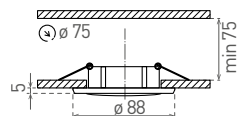

CODE		EAN	color
DIO DT02B-W	DT02B	GXPL056	8592660104935	biała
DIO DT02B-CM	DT02B	GXPL053	8592660104904	matowy chrom
DIO DT02B-C	DT02B	GXPL054	8592660104911	chrom
DIO DT02B-AB	DT02B	GXPL052	8592660104898	szcotkowany mosiądz
DIO DT02B-MB	DT02B	GXPL058	8592660137117	matowa czerń