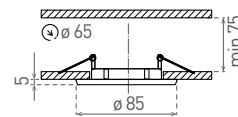

## DIO DS02B

- OCZKO OZDOBNE PIERŚCIEŃ - KOMPONENT OPRAWY
- konstrukcja stała
- materiał: odlew aluminiowy
- przeznaczony do montażu w suficie
- przeznaczony do wymiennych źródeł światła LED
- źródło światła i oprawka nie wchodzi w skład zestawu