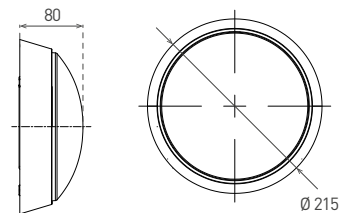

LED SVIETIDLÁ PRE DOMÁCNOSŤ

DITA CLASSIC ROUND / COVER

- SVIETIDLO LED SMD
- teleso svietidla: polykarbonát (PC)
- difúzor svietidla: polykarbonát (PC)
- prachotesné, vodeodolné
- vhodné k osvetleniu vonkajších a vnútorných priestorov
- vstavané napájanie LED CCD
- životnosť 25 000 hodín (podľa smernice ErP)
- v porovnaní s klasickou žiarovkou až 80% zníženie spotreby elektrickej energie

GXPS055

GXPS054

GXPS051

GXPS050

NEUTRAL WHITE

DITA CLASSIC ROUND W 14W NW	GXPS051	8592660119151	biela	14	1000	neutrálna biela	4000K	≥80	0,38	1/12
DITA CLASSIC ROUND B 14W NW	GXPS050	8592660119144	čierna	14	1000	neutrálna biela	4000K	≥80	0,38	1/12
DITA CLASSIC ROUND W 14W NW cover	GXPS055	8592660119199	biela	14	600	neutrálna biela	4000K	≥80	0,42	1/12
DITA CLASSIC ROUND B 14W NW cover	GXPS054	8592660119182	čierna	14	600	neutrálna biela	4000K	≥80	0,42	1/12

DITA ROUND / COVER

- SVIETIDLO LED SMD SO SENZOROM POHYBU
- obsahuje regulovateľný senzor pohybu

GXPS045

GXPS044

GXPS041

GXPS040

DITA ROUND W 14W NW	GXPS041	8592660117812	biela	14	1000	neutrálna biela	90	10m	10s-5min	10-2000	4000K	≥80	0,41	1/12
DITA ROUND B 14W NW	GXPS040	8592660117805	čierna	14	1000	neutrálna biela	90	10m	10s-5min	10-2000	4000K	≥80	0,41	1/12
DITA ROUND W 14W NW cover	GXPS045	8592660117911	biela	14	600	neutrálna biela	90	10m	10s-5min	10-2000	4000K	≥80	0,41	1/12
DITA ROUND B 14W NW cover	GXPS044	8592660117904	čierna	14	600	neutrálna biela	90	10m	10s-5min	10-2000	4000K	≥80	0,41	1/12