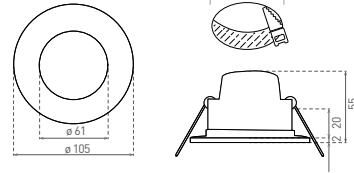

OPRAWY OGÓLNEGO ZASTOSOWANIA LED

LED BONO ROUND

- OPRAWA DO ZABUDOWY LED SMD
- obudowa: tworzywo sztuczne.
- przystona: mleczny poliwęglan (PC)
- pyłoszczelna i wodoodporna
- energooszczędny zamiennik oświetlenia halogenowego
- 85 % redukcja zużycia energii elektrycznej
- zintegrowany wewnętrzny zasilacz CCD LED
- możliwość łączenia przelotowego

LED BONO 8W

NEUTRAL
WHITE

WARM
WHITE

LED BONO-R WHITE 5W NW	GXLL021	8592660114408	biąta	5	350	neutralna biąta	4000K	0,08	1/48	
LED BONO-R WHITE 5W WW	GXLL020	8592660114392	biąta	5	330	biąta ciepła	3000K	0,08	1/48	
LED BONO-R Matt chrome 5W NW	GXLL025	8592660115603	matowy chrom	5	350	neutralna biąta	4000K	0,08	1/48	
LED BONO-R Matt chrome 5W WW	GXLL024	8592660115597	matowy chrom	5	330	biąta ciepła	3000K	0,08	1/48	
LED BONO-R Black 5W NW	GXLL081	8592660135274	czarna	5	350	neutralna biąta	4000K	0,08	1/48	
LED BONO-R Black 5W WW	GXLL080	8592660135335	czarna	5	330	biąta ciepła	3000K	0,08	1/48	
LED BONO-R WHITE 8W NW	GXLL035	8592660123745	biąta	8	580	neutralna biąta	4000K	0,11	1/40	
LED BONO-R WHITE 8W WW	GXLL036	8592660123752	biąta	8	560	biąta ciepła	3000K	0,11	1/40	
LED BONO-R Matt chrome 8W NW	GXLL037	8592660123769	matowy chrom	8	580	neutralna biąta	4000K	0,11	1/40	
LED BONO-R Matt chrome 8W WW	GXLL038	8592660123776	matowy chrom	8	560	biąta ciepła	3000K	0,11	1/40	
LED BONO-R Black 8W NW	GXLL085	8592660135298	czarna	8	580	neutralna biąta	4000K	0,11	1/40	
LED BONO-R Black 8W WW	GXLL084	8592660135359	czarna	8	560	biąta ciepła	3000K	0,11	1/40