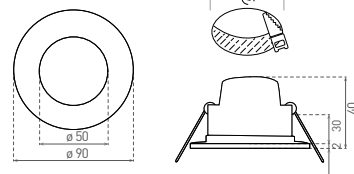

OPRAWY OGÓLNEGO ZASTOSOWANIA LED

LED BONO ROUND

- OPRAWA DO ZABUDOWY LED SMD
- obudowa: tworzywo sztuczne.
- przystona: mleczny poliwęglan (PC)
- pyłoszczelna i wodoodporna
- energooszczędny zamiennik oświetlenia halogenowego
- 85 % redukcja zużycia energii elektrycznej
- zintegrowany wewnętrzny zasilacz CCD LED
- możliwość łączenia przelotowego

LED BONO 5W