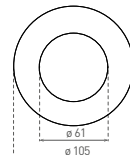

LED BONO ROUND

- SÜLLYESZTETT SMD LED LÁMPA
- lámpatest: műanyag
- diffúzor: tejfehér polikarbonát (PC)
- por- és vízálló
- energiatakarékos megoldás a halogén lámpatestek kiváltására
- 85%-kal kisebb energiafogyasztás
- beépített CCD LED tápforrás
- sorolható

LED BONO 8W

NEUTRAL
WHITE

WARM
WHITE

220-240V-
50/60Hz

IP 65/20

-20+35°C

Ra
CRI
>80

90°

30 000

LED BONO-R WHITE 5W NW	GXLL021	8592660114408	fehér	5	350	neutrális fehér	4000K	0,08	1/48
LED BONO-R WHITE 5W WW	GXLL020	8592660114392	fehér	5	330	meleg fehér	3000K	0,08	1/48
LED BONO-R Matt chrome 5W NW	GXLL025	8592660115603	matt króm	5	350	neutrális fehér	4000K	0,08	1/48
LED BONO-R Matt chrome 5W WW	GXLL024	8592660115597	matt króm	5	330	meleg fehér	3000K	0,08	1/48
LED BONO-R Black 5W NW	GXLL081	8592660135274	fekete	5	350	neutrális fehér	4000K	0,08	1/48
LED BONO-R Black 5W WW	GXLL080	8592660135335	fekete	5	330	meleg fehér	3000K	0,08	1/48
LED BONO-R WHITE 8W NW	GXLL035	8592660123745	fehér	8	580	neutrális fehér	4000K	0,11	1/40
LED BONO-R WHITE 8W WW	GXLL036	8592660123752	fehér	8	560	meleg fehér	3000K	0,11	1/40
LED BONO-R Matt chrome 8W NW	GXLL037	8592660123769	matt króm	8	580	neutrális fehér	4000K	0,11	1/40
LED BONO-R Matt chrome 8W WW	GXLL038	8592660123776	matt króm	8	560	meleg fehér	3000K	0,11	1/40
LED BONO-R Black 8W NW	GXLL085	8592660135298	fekete	8	580	neutrális fehér	4000K	0,11	1/40
LED BONO-R Black 8W WW	GXLL084	8592660135359	fekete	8	560	meleg fehér	3000K	0,11	1/40