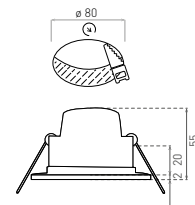

LED BONO ROUND

- SÜLLYESZTETT SMD LED LÁMPA
- lámpatest: műanyag
- diffúzor: tejfehér polikarbonát (PC)
- por- és vízálló
- energiatakarékos megoldás a halogén lámpatestek kiváltására
- 85%-kal kisebb energiafogyasztás
- beépített CCD LED tápforrás
- sorolható

LED BONO 8W

NEUTRAL
WHITE

WARM
WHITE

220-240V-
50/60Hz

IP 65/20

-20+35°C

Ra
CRI
>80

90°

30 000

LED BONO-R WHITE 5W NW	GXLL021	8592660114408	fehér	5	350	neutrális fehér	4000K	0,08	1/48
LED BONO-R WHITE 5W WW	GXLL020	8592660114392	fehér	5	330	meleg fehér	3000K	0,08	1/48
LED BONO-R Matt chrome 5W NW	GXLL025	8592660115603	matt króm	5	350	neutrális fehér	4000K	0,08	1/48
LED BONO-R Matt chrome 5W WW	GXLL024	8592660115597	matt króm	5	330	meleg fehér	3000K	0,08	1/48
LED BONO-R Black 5W NW	GXLL081	8592660135274	fekete	5	350	neutrális fehér	4000K	0,08	1/48
LED BONO-R Black 5W WW	GXLL080	8592660135335	fekete	5	330	meleg fehér	3000K	0,08	1/48
LED BONO-R WHITE 8W NW	GXLL035	8592660123745	fehér	8	580	neutrális fehér	4000K	0,11	1/40
LED BONO-R WHITE 8W WW	GXLL036	8592660123752	fehér	8	560	meleg fehér	3000K	0,11	1/40
LED BONO-R Matt chrome 8W NW	GXLL037	8592660123769	matt króm	8	580	neutrális fehér	4000K	0,11	1/40
LED BONO-R Matt chrome 8W WW	GXLL038	8592660123776	matt króm	8	560	meleg fehér	3000K	0,11	1/40
LED BONO-R Black 8W NW	GXLL085	8592660135298	fekete	8	580	neutrális fehér	4000K	0,11	1/40
LED BONO-R Black 8W WW	GXLL084	8592660135359	fekete	8	560	meleg fehér	3000K	0,11	1/40