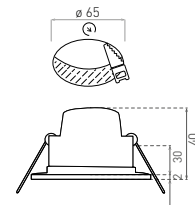

LED BONO ROUND

- SÜLLYESZTETT SMD LED LÁMPA
- lámpatest: műanyag
- diffúzor: tejfehér polikarbonát (PC)
- por- és vízálló
- energiatakarékos megoldás a halogén lámpatestek kiváltására
- 85%-kal kisebb energiafogyasztás
- beépített CCD LED tápforrás
- sorolható

LED BONO 5W

LED BONO 8W

NEUTRAL
WHITE

WARM
WHITE

220-240V-
50/60Hz

IP 65/20

-20+35°C

Ra
CRI
>80

90°

30 000

LED BONO-R WHITE 5W NW	GXLL021	8592660114408	fehér	5	350	neutrális fehér	4000K	0,08	1/48
LED BONO-R WHITE 5W WW	GXLL020	8592660114392	fehér	5	330	meleg fehér	3000K	0,08	1/48
LED BONO-R Matt chrome 5W NW	GXLL025	8592660115603	matt króm	5	350	neutrális fehér	4000K	0,08	1/48
LED BONO-R Matt chrome 5W WW	GXLL024	8592660115597	matt króm	5	330	meleg fehér	3000K	0,08	1/48
LED BONO-R Black 5W NW	GXLL081	8592660135274	fekete	5	350	neutrális fehér	4000K	0,08	1/48
LED BONO-R Black 5W WW	GXLL080	8592660135335	fekete	5	330	meleg fehér	3000K	0,08	1/48
LED BONO-R WHITE 8W NW	GXLL035	8592660123745	fehér	8	580	neutrális fehér	4000K	0,11	1/40
LED BONO-R WHITE 8W WW	GXLL036	8592660123752	fehér	8	560	meleg fehér	3000K	0,11	1/40
LED BONO-R Matt chrome 8W NW	GXLL037	8592660123769	matt króm	8	580	neutrális fehér	4000K	0,11	1/40
LED BONO-R Matt chrome 8W WW	GXLL038	8592660123776	matt króm	8	560	meleg fehér	3000K	0,11	1/40
LED BONO-R Black 8W NW	GXLL085	8592660135298	fekete	8	580	neutrális fehér	4000K	0,11	1/40
LED BONO-R Black 8W WW	GXLL084	8592660135359	fekete	8	560	meleg fehér	3000K	0,11	1/40