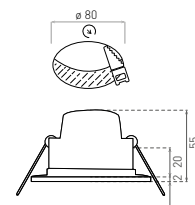

LED SVIETIDLÁ PRE DOMÁCNOSŤ

LED BONO ROUND

- VSTAVANÉ SVIETIDLO LED SMD
- teleso svietidla: plast
- difúzor: mliečny (PC)
- prachotesné a vodeodolné
- energeticky úsporná náhrada za halogenové svietidlá
- 85% zníženia spotreby elektrickej energie
- integrovaný vnútorný napájací zdroj CCD LED
- pripravené pre priebežnú montáž

LED BONO 8W

NEUTRAL WHITE

WARM WHITE

220-240V-50/60Hz

IP 65/20

-20+35°C

Ra CRI >80

30 000

LED BONO-R WHITE 5W NW	GXLL021	8592660114408	biela	5	350	neutrálna biela	4000K	0,08	1/48	
LED BONO-R WHITE 5W WW	GXLL020	8592660114392	biela	5	330	teplá biela	3000K	0,08	1/48	
LED BONO-R Matt chrome 5W NW	GXLL025	8592660115603	matný chróm	5	350	neutrálna biela	4000K	0,08	1/48	
LED BONO-R Matt chrome 5W WW	GXLL024	8592660115597	matný chróm	5	330	teplá biela	3000K	0,08	1/48	
LED BONO-R Black 5W NW	GXLL081	8592660135274	čierna	5	350	neutrálna biela	4000K	0,08	1/48	
LED BONO-R Black 5W WW	GXLL080	8592660135335	čierna	5	330	teplá biela	3000K	0,08	1/48	
LED BONO-R WHITE 8W NW	GXLL035	8592660123745	biela	8	580	neutrálna biela	4000K	0,11	1/40	
LED BONO-R WHITE 8W WW	GXLL036	8592660123752	biela	8	560	teplá biela	3000K	0,11	1/40	
LED BONO-R Matt chrome 8W NW	GXLL037	8592660123769	matný chróm	8	580	neutrálna biela	4000K	0,11	1/40	
LED BONO-R Matt chrome 8W WW	GXLL038	8592660123776	matný chróm	8	560	teplá biela	3000K	0,11	1/40	
LED BONO-R Black 8W NW	GXLL085	8592660135298	čierna	8	580	neutrálna biela	4000K	0,11	1/40	
LED BONO-R Black 8W WW	GXLL084	8592660135359	čierna	8	560	teplá biela	3000K	0,11	1/40