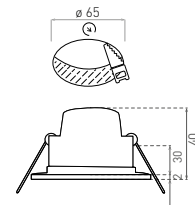

- VSTAVANÉ SVIETIDLO LED SMD
- teleso svietidla: plast
- difúzor: mliečny (PC)
- prachotesné a vodeodolné
- energeticky úsporná náhrada za halogenové svietidlá
- 85% zníženia spotreby elektrickej energie
- integrovaný vnútorný napájací zdroj CCD LED
- pripravené pre priebežnú montáž

LED BONO 5W