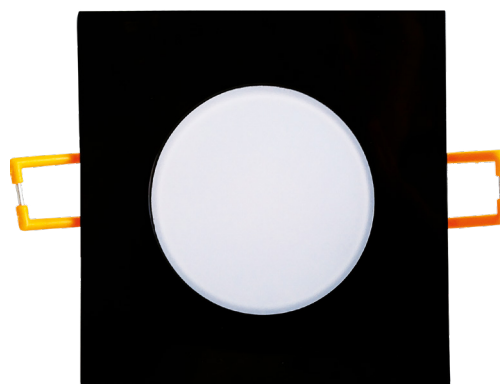

LED BONO SQUARE

- VESTAVNÉ SVÍTIDLO LED SMD
- těleso svítidla: plast
- difuzor: mléčný (PC)
- prachotěsné a voděodolné
- energeticky úsporná náhrada za halogenová svítidla
- 85% snížení spotřeby elektrické energie
- integrovaný vnitřní napájecí zdroj CCD LED
- připraveno pro průběžnou montáž (neplatí pro GXLL040, GXLL042)

LED BONO 5W

LED BONO 8W

NEUTRAL WHITE

WARM WHITE

LED BONO -S WHITE 5W NW	GXLL023	8592660115399	bílá	5	350	neutrální bílá	4000K	0,08	1/48
LED BONO -S WHITE 5W WW	GXLL022	8592660115382	bílá	5	330	teplá bílá	3000K	0,08	1/48
LED BONO-S Matt chrome 5W NW	GXLL027	8592660115627	matný chrom	5	350	neutrální bílá	4000K	0,08	1/48
LED BONO-S Matt chrome 5W WW	GXLL026	8592660115610	matný chrom	5	330	teplá bílá	3000K	0,08	1/48
LED BONO-S Black 5W NW	GXLL083	8592660135281	černá	5	350	neutrální bílá	4000K	0,08	1/48
LED BONO-S Black 5W WW	GXLL082	8592660135342	černá	5	330	teplá bílá	3000K	0,08	1/48
LED BONO-S WHITE 8W NW	GXLL039	8592660123783	bílá	8	580	neutrální bílá	4000K	0,12	1/40
LED BONO-S WHITE 8W WW	GXLL040	8592660123790	bílá	8	560	teplá bílá	3000K	0,12	1/40
LED BONO-S Matt chrome 8W NW	GXLL041	8592660123806	matný chrom	8	580	neutrální bílá	4000K	0,12	1/40
LED BONO-S Matt chrome 8W WW	GXLL042	8592660123813	matný chrom	8	560	teplá bílá	3000K	0,12	1/40
LED BONO-S Black 8W NW	GXLL087	8592660135304	černá	8	580	neutrální bílá	4000K	0,12	1/40
LED BONO-S Black 8W WW	GXLL086	8592660135366	černá	8	560	teplá bílá	3000K	0,12	1/40