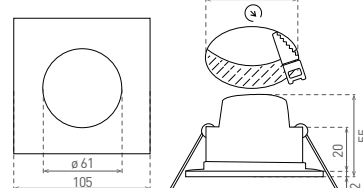

LED BONO SQUARE

- VESTAVNÉ SVÍTIDLO LED SMD
- těleso svítidla: plast
- difuzor: mléčný (PC)
- prachotěsné a voděodolné
- energeticky úsporná náhrada za halogenová svítidla
- 85% snížení spotřeby elektrické energie
- integrovaný vnitřní napájecí zdroj CCD LED
- připraveno pro průběžnou montáž (neplatí pro GXLL040, GXLL042)

NEUTRAL WHITE

WARM WHITE

LED BONO -S WHITE 5W NW	GXLL023	8592660115399	bílá	5	350	neutrální bílá	4000K	0,08	1/48
LED BONO -S WHITE 5W WW	GXLL022	8592660115382	bílá	5	330	teplá bílá	3000K	0,08	1/48
LED BONO-S Matt chrome 5W NW	GXLL027	8592660115627	matný chrom	5	350	neutrální bílá	4000K	0,08	1/48
LED BONO-S Matt chrome 5W WW	GXLL026	8592660115610	matný chrom	5	330	teplá bílá	3000K	0,08	1/48
LED BONO-S Black 5W NW	GXLL083	8592660135281	černá	5	350	neutrální bílá	4000K	0,08	1/48
LED BONO-S Black 5W WW	GXLL082	8592660135342	černá	5	330	teplá bílá	3000K	0,08	1/48
LED BONO-S WHITE 8W NW	GXLL039	8592660123783	bílá	8	580	neutrální bílá	4000K	0,12	1/40
LED BONO-S WHITE 8W WW	GXLL040	8592660123790	bílá	8	560	teplá bílá	3000K	0,12	1/40
LED BONO-S Matt chrome 8W NW	GXLL041	8592660123806	matný chrom	8	580	neutrální bílá	4000K	0,12	1/40
LED BONO-S Matt chrome 8W WW	GXLL042	8592660123813	matný chrom	8	560	teplá bílá	3000K	0,12	1/40
LED BONO-S Black 8W NW	GXLL087	8592660135304	černá	8	580	neutrální bílá	4000K	0,12	1/40
LED BONO-S Black 8W WW	GXLL086	8592660135366	černá	8	560	teplá bílá	3000K	0,12	1/40