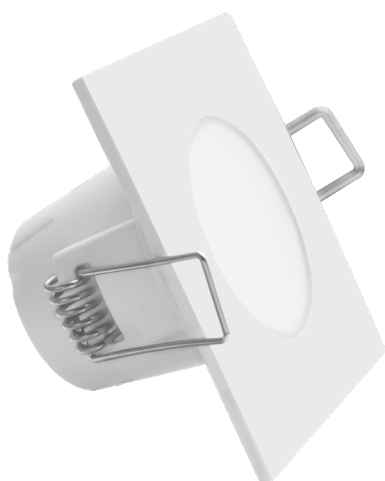

LED BONO SQUARE

- VESTAVNÉ SVÍTIDLO LED SMD
- těleso svítidla: plast
- difuzor: mléčný (PC)
- prachotěsné a voděodolné
- energeticky úsporná náhrada za halogenová svítidla
- 85% snížení spotřeby elektrické energie
- integrovaný vnitřní napájecí zdroj CCD LED
- připraveno pro průběžnou montáž (neplatí pro GXLL040, GXLL042)

LED BONO 5W

LED BONO 8W

NEUTRAL WHITE

WARM WHITE

LED BONO -S WHITE 5W NW	GXLL023	8592660115399	bílá	5	350	neutrální bílá	4000K	0,08	1/48
LED BONO -S WHITE 5W WW	GXLL022	8592660115382	bílá	5	330	teplá bílá	3000K	0,08	1/48
LED BONO-S Matt chrome 5W NW	GXLL027	8592660115627	matný chrom	5	350	neutrální bílá	4000K	0,08	1/48
LED BONO-S Matt chrome 5W WW	GXLL026	8592660115610	matný chrom	5	330	teplá bílá	3000K	0,08	1/48
LED BONO-S Black 5W NW	GXLL083	8592660135281	černá	5	350	neutrální bílá	4000K	0,08	1/48
LED BONO-S Black 5W WW	GXLL082	8592660135342	černá	5	330	teplá bílá	3000K	0,08	1/48
LED BONO-S WHITE 8W NW	GXLL039	8592660123783	bílá	8	580	neutrální bílá	4000K	0,12	1/40
LED BONO-S WHITE 8W WW	GXLL040	8592660123790	bílá	8	560	teplá bílá	3000K	0,12	1/40
LED BONO-S Matt chrome 8W NW	GXLL041	8592660123806	matný chrom	8	580	neutrální bílá	4000K	0,12	1/40
LED BONO-S Matt chrome 8W WW	GXLL042	8592660123813	matný chrom	8	560	teplá bílá	3000K	0,12	1/40
LED BONO-S Black 8W NW	GXLL087	8592660135304	černá	8	580	neutrální bílá	4000K	0,12	1/40
LED BONO-S Black 8W WW	GXLL086	8592660135366	černá	8	560	teplá bílá	3000K	0,12	1/40