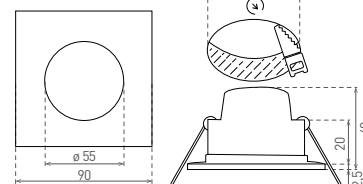

LED BONO SQUARE

- VESTAVNÉ SVÍTIDLO LED SMD
- těleso svítidla: plast
- difuzor: mléčný (PC)
- prachotěsné a voděodolné
- energeticky úsporná náhrada za halogenová svítidla
- 85% snížení spotřeby elektrické energie
- integrovaný vnitřní napájecí zdroj CCD LED
- připraveno pro průběžnou montáž (neplatí pro GXLL040, GXLL042)

LED BONO 8W

NEUTRAL WHITE

WARM WHITE

LED BONO -S WHITE 5W NW	GXLL023	8592660115399	bílá	5	350	neutrální bílá	4000K	0,08	1/48
LED BONO -S WHITE 5W WW	GXLL022	8592660115382	bílá	5	330	teplá bílá	3000K	0,08	1/48
LED BONO-S Matt chrome 5W NW	GXLL027	8592660115627	matný chrom	5	350	neutrální bílá	4000K	0,08	1/48
LED BONO-S Matt chrome 5W WW	GXLL026	8592660115610	matný chrom	5	330	teplá bílá	3000K	0,08	1/48
LED BONO-S Black 5W NW	GXLL083	8592660135281	černá	5	350	neutrální bílá	4000K	0,08	1/48
LED BONO-S Black 5W WW	GXLL082	8592660135342	černá	5	330	teplá bílá	3000K	0,08	1/48
LED BONO-S WHITE 8W NW	GXLL039	8592660123783	bílá	8	580	neutrální bílá	4000K	0,12	1/40
LED BONO-S WHITE 8W WW	GXLL040	8592660123790	bílá	8	560	teplá bílá	3000K	0,12	1/40
LED BONO-S Matt chrome 8W NW	GXLL041	8592660123806	matný chrom	8	580	neutrální bílá	4000K	0,12	1/40
LED BONO-S Matt chrome 8W WW	GXLL042	8592660123813	matný chrom	8	560	teplá bílá	3000K	0,12	1/40
LED BONO-S Black 8W NW	GXLL087	8592660135304	černá	8	580	neutrální bílá	4000K	0,12	1/40
LED BONO-S Black 8W WW	GXLL086	8592660135366	černá	8	560	teplá bílá	3000K	0,12	1/40