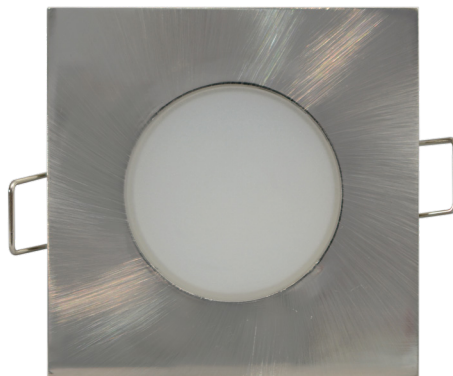

LED BONO SQUARE

- VESTAVNÉ SVÍTIDLO LED SMD
- těleso svítidla: plast
- difuzor: mléčný (PC)
- prachotěsné a voděodolné
- energeticky úsporná náhrada za halogenová svítidla
- 85% snížení spotřeby elektrické energie
- integrovaný vnitřní napájecí zdroj CCD LED
- připraveno pro průběžnou montáž (neplatí pro GXLL040, GXLL042)

LED BONO 5W

LED BONO 8W

NEUTRAL WHITE

WARM WHITE

LED BONO -S WHITE 5W NW	GXLL023	8592660115399	bílá	5	350	neutrální bílá	4000K	0,08	1/48
LED BONO -S WHITE 5W WW	GXLL022	8592660115382	bílá	5	330	teplá bílá	3000K	0,08	1/48
LED BONO-S Matt chrome 5W NW	GXLL027	8592660115627	matný chrom	5	350	neutrální bílá	4000K	0,08	1/48
LED BONO-S Matt chrome 5W WW	GXLL026	8592660115610	matný chrom	5	330	teplá bílá	3000K	0,08	1/48
LED BONO-S Black 5W NW	GXLL083	8592660135281	černá	5	350	neutrální bílá	4000K	0,08	1/48
LED BONO-S Black 5W WW	GXLL082	8592660135342	černá	5	330	teplá bílá	3000K	0,08	1/48
LED BONO-S WHITE 8W NW	GXLL039	8592660123783	bílá	8	580	neutrální bílá	4000K	0,12	1/40
LED BONO-S WHITE 8W WW	GXLL040	8592660123790	bílá	8	560	teplá bílá	3000K	0,12	1/40
LED BONO-S Matt chrome 8W NW	GXLL041	8592660123806	matný chrom	8	580	neutrální bílá	4000K	0,12	1/40
LED BONO-S Matt chrome 8W WW	GXLL042	8592660123813	matný chrom	8	560	teplá bílá	3000K	0,12	1/40
LED BONO-S Black 8W NW	GXLL087	8592660135304	černá	8	580	neutrální bílá	4000K	0,12	1/40
LED BONO-S Black 8W WW	GXLL086	8592660135366	černá	8	560	teplá bílá	3000K	0,12	1/40