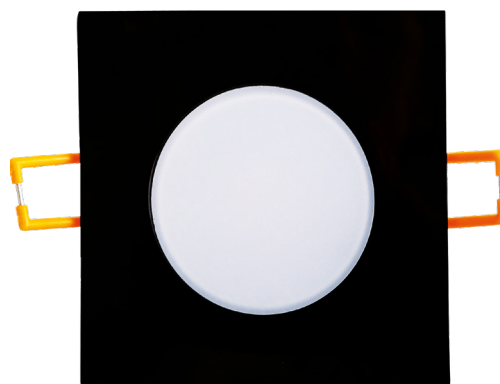

LAKOSSÁGI LED LÁMPÁK

LED BONO SQUARE

- SÜLLYESZTETT SMD LED LÁMPA
- lámpatest: műanyag
- diffúzor: tejfehér polikarbonát (PC)
- por- és vízálló
- energiatakarékos megoldás a halogén lámpatestek kiváltására
- 85%-kal kisebb energiafogyasztás
- beépített CCD LED tápforrás
- sorolható (nem érvényes a GXLL040, GXLL042 termékek esetén)

LED BONO 5W

LED BONO 8W

NEUTRAL WHITE

WARM WHITE

LED BONO -S WHITE 5W NW	GXLL023	8592660115399	fehér	5	350	neutrális fehér	4000K	0,08	1/48
LED BONO -S WHITE 5W WW	GXLL022	8592660115382	fehér	5	330	meleg fehér	3000K	0,08	1/48
LED BONO-S Matt chrome 5W NW	GXLL027	8592660115627	matt króm	5	350	neutrális fehér	4000K	0,08	1/48
LED BONO-S Matt chrome 5W WW	GXLL026	8592660115610	matt króm	5	330	meleg fehér	3000K	0,08	1/48
LED BONO-S Black 5W NW	GXLL083	8592660135281	fekete	5	350	neutrális fehér	4000K	0,08	1/48
LED BONO-S Black 5W WW	GXLL082	8592660135342	fekete	5	330	meleg fehér	3000K	0,08	1/48
LED BONO-S WHITE 8W NW	GXLL039	8592660123783	fehér	8	580	neutrális fehér	4000K	0,12	1/40
LED BONO-S WHITE 8W WW	GXLL040	8592660123790	fehér	8	560	meleg fehér	3000K	0,12	1/40
LED BONO-S Matt chrome 8W NW	GXLL041	8592660123806	matt króm	8	580	neutrális fehér	4000K	0,12	1/40
LED BONO-S Matt chrome 8W WW	GXLL042	8592660123813	matt króm	8	560	meleg fehér	3000K	0,12	1/40
LED BONO-S Black 8W NW	GXLL087	8592660135304	fekete	8	580	neutrális fehér	4000K	0,12	1/40
LED BONO-S Black 8W WW	GXLL086	8592660135366	fekete	8	560	meleg fehér	3000K	0,12	1/40