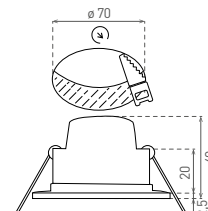

LAKOSSÁGI LED LÁMPÁK

LED BONO SQUARE

- SÜLLYESZTETT SMD LED LÁMPA
- lámpatest: műanyag
- diffúzor: tejfehér polikarbonát (PC)
- por- és vízálló
- energiatakarékos megoldás a halogén lámpatestek kiváltására
- 85%-kal kisebb energiafogyasztás
- beépített CCD LED tápforrás
- sorolható (nem érvényes a GXLL040, GXLL042 termékek esetén)

LED BONO 8W

NEUTRAL WHITE

WARM WHITE

LED BONO -S WHITE 5W NW	GXLL023	8592660115399	fehér	5	350	neutrális fehér	4000K	0,08	1/48
LED BONO -S WHITE 5W WW	GXLL022	8592660115382	fehér	5	330	meleg fehér	3000K	0,08	1/48
LED BONO-S Matt chrome 5W NW	GXLL027	8592660115627	matt króm	5	350	neutrális fehér	4000K	0,08	1/48
LED BONO-S Matt chrome 5W WW	GXLL026	8592660115610	matt króm	5	330	meleg fehér	3000K	0,08	1/48
LED BONO-S Black 5W NW	GXLL083	8592660135281	fekete	5	350	neutrális fehér	4000K	0,08	1/48
LED BONO-S Black 5W WW	GXLL082	8592660135342	fekete	5	330	meleg fehér	3000K	0,08	1/48
LED BONO-S WHITE 8W NW	GXLL039	8592660123783	fehér	8	580	neutrális fehér	4000K	0,12	1/40
LED BONO-S WHITE 8W WW	GXLL040	8592660123790	fehér	8	560	meleg fehér	3000K	0,12	1/40
LED BONO-S Matt chrome 8W NW	GXLL041	8592660123806	matt króm	8	580	neutrális fehér	4000K	0,12	1/40
LED BONO-S Matt chrome 8W WW	GXLL042	8592660123813	matt króm	8	560	meleg fehér	3000K	0,12	1/40
LED BONO-S Black 8W NW	GXLL087	8592660135304	fekete	8	580	neutrális fehér	4000K	0,12	1/40
LED BONO-S Black 8W WW	GXLL086	8592660135366	fekete	8	560	meleg fehér	3000K	0,12	1/40