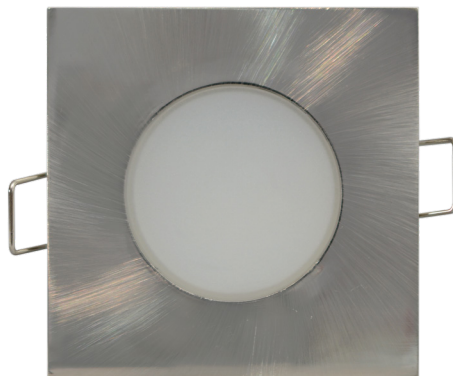

LAKOSSÁGI LED LÁMPÁK

LED BONO SQUARE

- SÜLLYESZTETT SMD LED LÁMPA
- lámpatest: műanyag
- diffúzor: tejfehér polikarbonát (PC)
- por- és vízálló
- energiatakarékos megoldás a halogén lámpatestek kiváltására
- 85%-kal kisebb energiafogyasztás
- beépített CCD LED tápforrás
- sorolható (nem érvényes a GXLL040, GXLL042 termékek esetén)

LED BONO 5W

LED BONO 8W

NEUTRAL WHITE

WARM WHITE

LED BONO -S WHITE 5W NW	GXLL023	8592660115399	fehér	5	350	neutrális fehér	4000K	0,08	1/48
LED BONO -S WHITE 5W WW	GXLL022	8592660115382	fehér	5	330	meleg fehér	3000K	0,08	1/48
LED BONO-S Matt chrome 5W NW	GXLL027	8592660115627	matt króm	5	350	neutrális fehér	4000K	0,08	1/48
LED BONO-S Matt chrome 5W WW	GXLL026	8592660115610	matt króm	5	330	meleg fehér	3000K	0,08	1/48
LED BONO-S Black 5W NW	GXLL083	8592660135281	fekete	5	350	neutrális fehér	4000K	0,08	1/48
LED BONO-S Black 5W WW	GXLL082	8592660135342	fekete	5	330	meleg fehér	3000K	0,08	1/48
LED BONO-S WHITE 8W NW	GXLL039	8592660123783	fehér	8	580	neutrális fehér	4000K	0,12	1/40
LED BONO-S WHITE 8W WW	GXLL040	8592660123790	fehér	8	560	meleg fehér	3000K	0,12	1/40
LED BONO-S Matt chrome 8W NW	GXLL041	8592660123806	matt króm	8	580	neutrális fehér	4000K	0,12	1/40
LED BONO-S Matt chrome 8W WW	GXLL042	8592660123813	matt króm	8	560	meleg fehér	3000K	0,12	1/40
LED BONO-S Black 8W NW	GXLL087	8592660135304	fekete	8	580	neutrális fehér	4000K	0,12	1/40
LED BONO-S Black 8W WW	GXLL086	8592660135366	fekete	8	560	meleg fehér	3000K	0,12	1/40