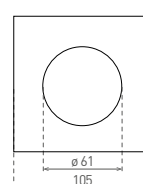

LAKOSSÁGI LED LÁMPÁK

LED BONO SQUARE

- SÜLLYESZTETT SMD LED LÁMPA
- lámpatest: műanyag
- diffúzor: tejfehér polikarbonát (PC)
- por- és vízálló
- energiatakarékos megoldás a halogén lámpatestek kiváltására
- 85%-kal kisebb energiafogyasztás
- beépített CCD LED tápforrás
- sorolható (nem érvényes a GXLL040, GXLL042 termékek esetén)

NEUTRAL WHITE

WARM WHITE

LED BONO -S WHITE 5W NW	GXLL023	8592660115399	fehér	5	350	neutrális fehér	4000K	0,08	1/48
LED BONO -S WHITE 5W WW	GXLL022	8592660115382	fehér	5	330	meleg fehér	3000K	0,08	1/48
LED BONO-S Matt chrome 5W NW	GXLL027	8592660115627	matt króm	5	350	neutrális fehér	4000K	0,08	1/48
LED BONO-S Matt chrome 5W WW	GXLL026	8592660115610	matt króm	5	330	meleg fehér	3000K	0,08	1/48
LED BONO-S Black 5W NW	GXLL083	8592660135281	fekete	5	350	neutrális fehér	4000K	0,08	1/48
LED BONO-S Black 5W WW	GXLL082	8592660135342	fekete	5	330	meleg fehér	3000K	0,08	1/48
LED BONO-S WHITE 8W NW	GXLL039	8592660123783	fehér	8	580	neutrális fehér	4000K	0,12	1/40
LED BONO-S WHITE 8W WW	GXLL040	8592660123790	fehér	8	560	meleg fehér	3000K	0,12	1/40
LED BONO-S Matt chrome 8W NW	GXLL041	8592660123806	matt króm	8	580	neutrális fehér	4000K	0,12	1/40
LED BONO-S Matt chrome 8W WW	GXLL042	8592660123813	matt króm	8	560	meleg fehér	3000K	0,12	1/40
LED BONO-S Black 8W NW	GXLL087	8592660135304	fekete	8	580	neutrális fehér	4000K	0,12	1/40
LED BONO-S Black 8W WW	GXLL086	8592660135366	fekete	8	560	meleg fehér	3000K	0,12	1/40