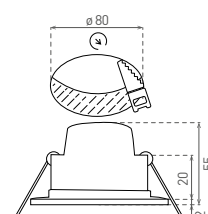

LAKOSSÁGI LED LÁMPÁK

LED BONO SQUARE

- SÜLLYESZTETT SMD LED LÁMPA
- lámpatest: műanyag
- diffúzor: tejfehér polikarbonát (PC)
- por- és vízálló
- energiatakarékos megoldás a halogén lámpatestek kiváltására
- 85%-kal kisebb energiafogyasztás
- beépített CCD LED tápforrás
- sorolható (nem érvényes a GXLL040, GXLL042 termékek esetén)

NEUTRAL WHITE

WARM WHITE

LED BONO -S WHITE 5W NW	GXLL023	8592660115399	fehér	5	350	neutrális fehér	4000K	0,08	1/48
LED BONO -S WHITE 5W WW	GXLL022	8592660115382	fehér	5	330	meleg fehér	3000K	0,08	1/48
LED BONO-S Matt chrome 5W NW	GXLL027	8592660115627	matt króm	5	350	neutrális fehér	4000K	0,08	1/48
LED BONO-S Matt chrome 5W WW	GXLL026	8592660115610	matt króm	5	330	meleg fehér	3000K	0,08	1/48
LED BONO-S Black 5W NW	GXLL083	8592660135281	fekete	5	350	neutrális fehér	4000K	0,08	1/48
LED BONO-S Black 5W WW	GXLL082	8592660135342	fekete	5	330	meleg fehér	3000K	0,08	1/48
LED BONO-S WHITE 8W NW	GXLL039	8592660123783	fehér	8	580	neutrális fehér	4000K	0,12	1/40
LED BONO-S WHITE 8W WW	GXLL040	8592660123790	fehér	8	560	meleg fehér	3000K	0,12	1/40
LED BONO-S Matt chrome 8W NW	GXLL041	8592660123806	matt króm	8	580	neutrális fehér	4000K	0,12	1/40
LED BONO-S Matt chrome 8W WW	GXLL042	8592660123813	matt króm	8	560	meleg fehér	3000K	0,12	1/40
LED BONO-S Black 8W NW	GXLL087	8592660135304	fekete	8	580	neutrális fehér	4000K	0,12	1/40
LED BONO-S Black 8W WW	GXLL086	8592660135366	fekete	8	560	meleg fehér	3000K	0,12	1/40