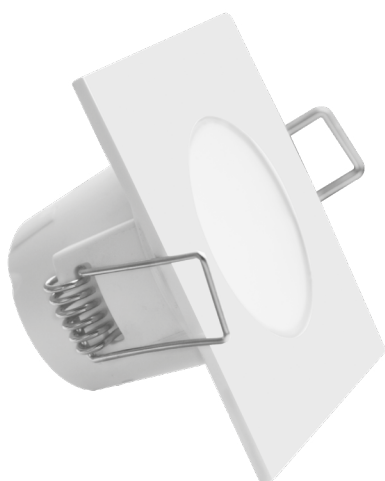

LAKOSSÁGI LED LÁMPÁK

LED BONO SQUARE

- SÜLLYESZTETT SMD LED LÁMPA
- lámpatest: műanyag
- diffúzor: tejfehér polikarbonát (PC)
- por- és vízálló
- energiatakarékos megoldás a halogén lámpatestek kiváltására
- 85%-kal kisebb energiafogyasztás
- beépített CCD LED tápforrás
- sorolható (nem érvényes a GXLL040, GXLL042 termékek esetén)

LED BONO 5W

LED BONO 8W

NEUTRAL WHITE

WARM WHITE

LED BONO -S WHITE 5W NW	GXLL023	8592660115399	fehér	5	350	neutrális fehér	4000K	0,08	1/48
LED BONO -S WHITE 5W WW	GXLL022	8592660115382	fehér	5	330	meleg fehér	3000K	0,08	1/48
LED BONO-S Matt chrome 5W NW	GXLL027	8592660115627	matt króm	5	350	neutrális fehér	4000K	0,08	1/48
LED BONO-S Matt chrome 5W WW	GXLL026	8592660115610	matt króm	5	330	meleg fehér	3000K	0,08	1/48
LED BONO-S Black 5W NW	GXLL083	8592660135281	fekete	5	350	neutrális fehér	4000K	0,08	1/48
LED BONO-S Black 5W WW	GXLL082	8592660135342	fekete	5	330	meleg fehér	3000K	0,08	1/48
LED BONO-S WHITE 8W NW	GXLL039	8592660123783	fehér	8	580	neutrális fehér	4000K	0,12	1/40
LED BONO-S WHITE 8W WW	GXLL040	8592660123790	fehér	8	560	meleg fehér	3000K	0,12	1/40
LED BONO-S Matt chrome 8W NW	GXLL041	8592660123806	matt króm	8	580	neutrális fehér	4000K	0,12	1/40
LED BONO-S Matt chrome 8W WW	GXLL042	8592660123813	matt króm	8	560	meleg fehér	3000K	0,12	1/40
LED BONO-S Black 8W NW	GXLL087	8592660135304	fekete	8	580	neutrális fehér	4000K	0,12	1/40
LED BONO-S Black 8W WW	GXLL086	8592660135366	fekete	8	560	meleg fehér	3000K	0,12	1/40