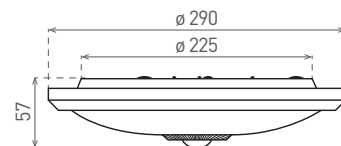

LED SVÍTIDLA PRO DOMÁCNOST

LED MANA ROUND

- SVÍTIDLO LED SMD S INFRAČERVENÝM (PIR) ČIDLEM
- těleso svítidla: výlisek z ocelového plechu s práškovým nástřikem
- difuzor: polykarbonát
- obsahuje regulovatelné čidlo pohybu
- v porovnání s klasickou žárovkou až 80% snížení spotřeby elektrické energie