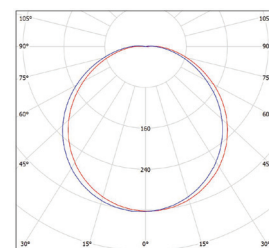

LED SVÍTIDLA PRO DOMÁCNOST

LED MANA ROUND

- SVÍTIDLO LED SMD S INFRAČERVENÝM (PIR) ČIDLEM
- těleso svítidla: výlisek z ocelového plechu s práškovým nástřikem
- difuzor: polykarbonát
- obsahuje regulovatelné čidlo pohybu
- v porovnání s klasickou žárovkou až 80% snížení spotřeby elektrické energie

NEUTRAL
WHITE

220-240V-
50/60Hz

IP₂₀

IK₁₀
cover

-20+40°C

120°

50 000

ON
OFF
100 000

						T_c CCT	R_a CRI		
LED MANA 12W NW	GXPS009	8592660127385	12	1000	neutrální bílá	4000K	≥80	0,62	1/10
LED MANA 16W NW	GXPS010	8592660117478	16	1250	neutrální bílá	4000K	≥80	0,62	1/10
LED MANA 20W NW	GXPS011	8592660122250	20	1800	neutrální bílá	4000K	≥80	0,63	1/10