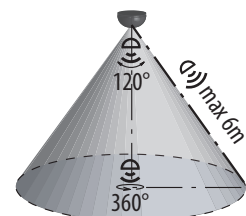

LED SVÍTIDLA PRO DOMÁCNOST

LED MANA ROUND

- SVÍTIDLO LED SMD S INFRAČERVENÝM (PIR) ČIDLEM
- těleso svítidla: výlisek z ocelového plechu s práškovým nástřikem
- difuzor: polykarbonát
- obsahuje regulovatelné čidlo pohybu
- v porovnání s klasickou žárovkou až 80% snížení spotřeby elektrické energie

NEUTRAL
WHITE

220-240V-
50/60Hz

IP₂₀

IK₁₀
cover

-20+40°C

120°

50 000

ON
OFF
100 000