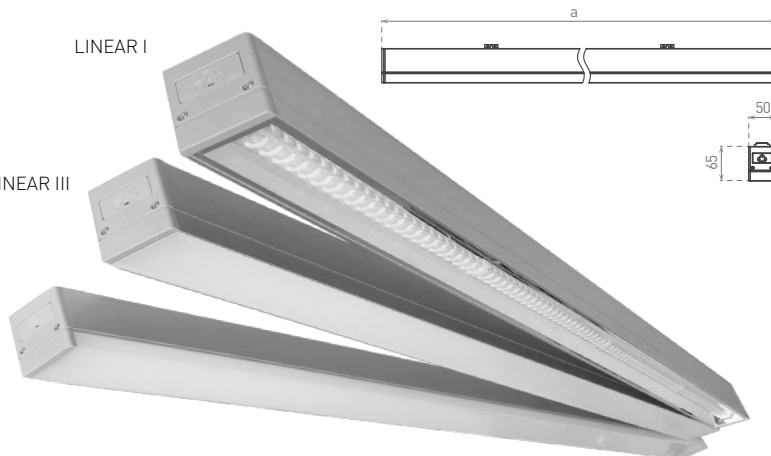

LINEAR

- LINEÁRIS LED LÁMPA
- beltéri lámpa
- lámpatest: alumínium
- a lámpatest diffúzora: polikarbonát (PC)
- a GXLS165 lámpatest esetében a káprázási tényező (UGR) <19
- üzlethelyiségek megvilágítására alkalmas lámpa

LINEAR BLACK

LINEAR I

LINEAR III

LINEAR II

LINEAR I

LINEAR II

LINEAR III

NEUTRAL WHITE

220-240V-50/60Hz, IP20, -20+40°C, 1,8 kg, 25 000 h, Pf (λ) >0,95, ON/OFF, 25 000, CE, RoHS

Icon	Icon	EAN	color	W	lm	color	Tc CCT	Ra CRI	Icon	≤a> [mm]	Icon
LINEAR I 36W GRAY NW	GXLS165	8592660120782	szürke	36	3600	neutrális fehér	4000K	≥ 80	70°	1145	1/10
LINEAR II 36W GRAY NW	GXLS157	8592660120546	szürke	36	3600	neutrális fehér	4000K	≥ 80	125°	1133	1/10
LINEAR II 36W BLACK NW	GXLS158	8592660144184	fekete	36	3600	neutrális fehér	4000K	≥ 80	125°	1133	1/10
LINEAR III 36W GRAY NW	GXLS154	8592660120539	szürke	36	3600	neutrális fehér	4000K	≥ 80	112°	1133	1/10