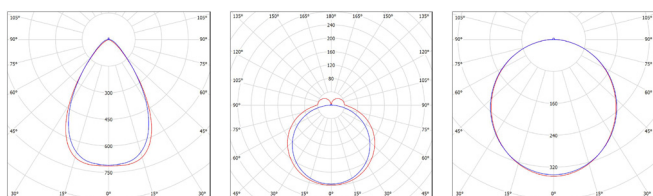

LINEAR BLACK

LINEAR I

LINEAR III

LINEAR II

LINEAR I

LINEAR II

LINEAR III

NEUTRAL WHITE

220-240V-50/60Hz, IP20, -20+40°C, 1,8 kg, 25 000 h, Pf (λ) >0,95, ON/OFF, 25 000, CE, RoHS

Icon	Icon	EAN	color	W	lm	color	Tc CCT	Ra CRI	Icon	≤a> [mm]	Icon
LINEAR I 36W GRAY NW	GXLS165	8592660120782	szürke	36	3600	neutrális fehér	4000K	≥ 80	70°	1145	1/10
LINEAR II 36W GRAY NW	GXLS157	8592660120546	szürke	36	3600	neutrális fehér	4000K	≥ 80	125°	1133	1/10
LINEAR II 36W BLACK NW	GXLS158	8592660144184	fekete	36	3600	neutrális fehér	4000K	≥ 80	125°	1133	1/10
LINEAR III 36W GRAY NW	GXLS154	8592660120539	szürke	36	3600	neutrális fehér	4000K	≥ 80	112°	1133	1/10