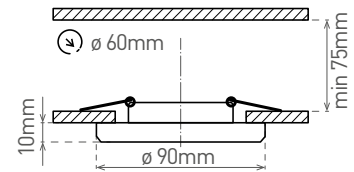

KANCELÁRSKE SVIETIDLÁ A SVIETIDLÁ PRE DOMÁCNOSŤ

PEARL ROUND

- OZDOBNÝ RÁMČEK-KOMPONENT SVIETIDLA
- pevné prevedenie
- odliatok z hliníkovej zliatiny, sklenený rámček
- určené na inštaláciu do podhľadu
- určené pre vymeniteľné LED zdroje svetla
- svetelný zdroj a objímka nie sú súčasťou balenia

GXP0011

GXP0010

GXP0040

GLASS PEARL-R	GXP0011	8592660110547	zrkadlové sklo
BLACK PEARL-R	GXP0010	8592660110530	čierne sklo
MILK PEARL-R	GXP0040	8592660133454	mliečne sklo

PEARL SQUARE

- OZDOBNÝ RÁMČEK-KOMPONENT SVIETIDLA
- pevné prevedenie
- odliatok z hliníkovej zliatiny, sklenený rámček
- určené na inštaláciu do podhľadu
- určené pre vymeniteľné LED zdroje svetla
- svetelný zdroj a objímka nie sú súčasťou balenia