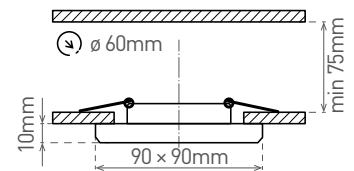

GXP0011

GXP0010

GXP0040

GLASS PEARL-R	GXP0011	8592660110547	zrkadlové sklo
BLACK PEARL-R	GXP0010	8592660110530	čierne sklo
MILK PEARL-R	GXP0040	8592660133454	mliečne sklo

PEARL SQUARE

- OZDOBNÝ RÁMČEK-KOMPONENT SVIETIDLA
- pevné prevedenie
- odliatok z hliníkovej zliatiny, sklenený rámček
- určené na inštaláciu do podhľadu
- určené pre vymeniteľné LED zdroje svetla
- svetelný zdroj a objímka nie sú súčasťou balenia