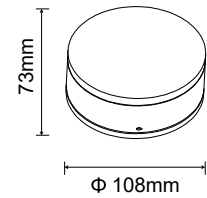

KÜLTÉRI LED LÁMPÁK

RIKO

- FELÜLTRE SZERELT FORMATERVEZETT SMD LED LÁMPA
- lámpatest: alumínium
- a lámpatest diffúzora: PMMA
- por- és vízálló kialakítás
- bel- és kültérek (pl. folyosók, teraszok stb.) megvilágítására egyaránt alkalmas

HOUSE

- LED SMD LÁMPA
- lámpatest: alumínium
- diffúzor/ búra: polikarbonát (PC)
- por- és páramentes

NEUTRAL WHITE

							$\frac{T_c}{CCT}$	$\frac{Ra}{CRI}$		
HOUSE 15W GRAY NW	GXPS082	8592660120522	szürke	15	1000	neutrális fehér	4000K	≥80	0,84	1/8