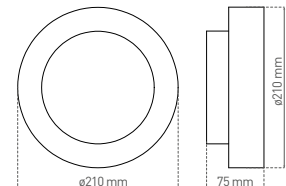

NEUTRAL WHITE