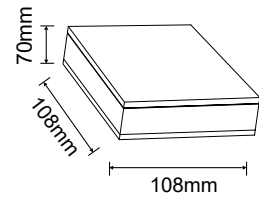

KÜLTÉRI LED LÁMPÁK

RIKO

- FELÜLTRE SZERELT FORMATERVEZETT SMD LED LÁMPA
- lámpatest: alumínium
- a lámpatest diffúzora: PMMA
- por- és vízálló kialakítás
- bel- és kültérek (pl. folyosók, teraszok stb.) megvilágítására egyaránt alkalmas

HOUSE

- LED SMD LÁMPA
- lámpatest: alumínium
- diffúzor/ búra: polikarbonát (PC)
- por- és páramentes

NEUTRAL WHITE

							$\frac{T_c}{CCT}$	$\frac{Ra}{CRI}$		
HOUSE 15W GRAY NW	GXPS082	8592660120522	szürke	15	1000	neutrális fehér	4000K	≥80	0,84	1/8