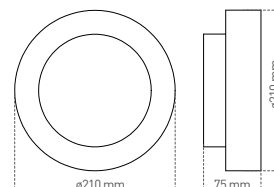

LED OUTDOOR SVIETIDLÁ

RIKO

- PRISADENÉ DIZAJNOVÉ SVIETIDLO LED SMD
- teleso svietidla: hliník
- difúzor svietidla: PMMA
- prachotesná a vodeodolná konštrukcia
- vhodné na nasvetlenie vnútorných i vonkajších priestorov (napr. chodby, terasy a pod.)

NEUTRAL
WHITE

							$\frac{T_c}{CCT}$	$\frac{Ra}{CRI}$		
RIKO-R 10W NW	GXPS151	8592660133294	čierna	10	800	neutrálna biela	4000K	≥80	0,47	1/18
RIKO-S 10W NW	GXPS152	8592660133300	čierna	10	800	neutrálna biela	4000K	≥80	0,55	1/18

HOUSE

- SVIETIDLO LED SMD
- teleso svietidla: hliník
- difúzor svietidla: polykarbonát (PC)
- prachotesné a vodeodolné

NEUTRAL
WHITE

							$\frac{T_c}{CCT}$	$\frac{Ra}{CRI}$		
HOUSE 15W GRAY NW	GXPS082	8592660120522	šedá	15	1000	neutrálna biela	4000K	≥80	0,84	1/8