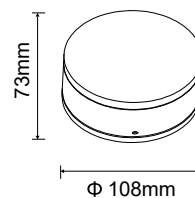

LED OUTDOOR SVIETIDLÁ

RIKO

- PRISADENÉ DIZAJNOVÉ SVIETIDLO LED SMD
- teleso svietidla: hliník
- difúzor svietidla: PMMA
- prachotesná a vodeodolná konštrukcia
- vhodné na nasvetlenie vnútorných i vonkajších priestorov (napr. chodby, terasy a pod.)

NEUTRAL
WHITE

							$\frac{T_c}{CCT}$	$\frac{Ra}{CRI}$		
RIKO-R 10W NW	GXPS151	8592660133294	čierna	10	800	neutrálna biela	4000K	≥80	0,47	1/18
RIKO-S 10W NW	GXPS152	8592660133300	čierna	10	800	neutrálna biela	4000K	≥80	0,55	1/18

HOUSE

- SVIETIDLO LED SMD
- teleso svietidla: hliník
- difúzor svietidla: polykarbonát (PC)
- prachotesné a vodeodolné

NEUTRAL
WHITE

							$\frac{T_c}{CCT}$	$\frac{Ra}{CRI}$		
HOUSE 15W GRAY NW	GXPS082	8592660120522	šedá	15	1000	neutrálna biela	4000K	≥80	0,84	1/8