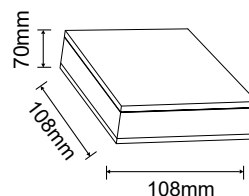

LED OUTDOOR SVIETIDLÁ

RIKO

- PRISADENÉ DIZAJNOVÉ SVIETIDLO LED SMD
- teleso svietidla: hliník
- difúzor svietidla: PMMA
- prachotesná a vodeodolná konštrukcia
- vhodné na nasvetlenie vnútorných i vonkajších priestorov (napr. chodby, terasy a pod.)

NEUTRAL
WHITE

							$\frac{T_c}{CCT}$	$\frac{Ra}{CRI}$		
RIKO-R 10W NW	GXPS151	8592660133294	čierna	10	800	neutrálna biela	4000K	≥80	0,47	1/18
RIKO-S 10W NW	GXPS152	8592660133300	čierna	10	800	neutrálna biela	4000K	≥80	0,55	1/18

HOUSE

- SVIETIDLO LED SMD
- teleso svietidla: hliník
- difúzor svietidla: polykarbonát (PC)
- prachotesné a vodeodolné

NEUTRAL
WHITE

							$\frac{T_c}{CCT}$	$\frac{Ra}{CRI}$		
HOUSE 15W GRAY NW	GXPS082	8592660120522	šedá	15	1000	neutrálna biela	4000K	≥80	0,84	1/8