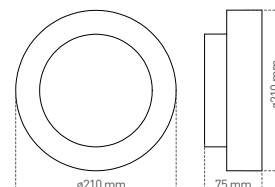

NEUTRAL WHITE