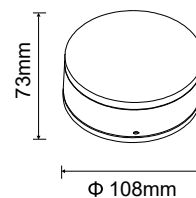

LED OUTDOOR SVÍTIDLA

RIKO

- PŘISAZENÉ DESIGNOVÉ SVÍTIDLO LED SMD
- těleso svítidla: hliník
- difuzor svítidla: PMMA
- prachotěsná a voděodolná konstrukce
- vhodné k nasvětlení vnitřních i venkovních prostor (např. chodby, terasy apod.)

GXPS151