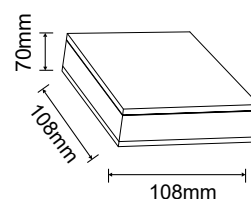

GXPS151

GXPS152

NEUTRAL WHITE

|               |         |               |       |    |     |                | $\frac{T_c}{CCT}$ | $\frac{Ra}{CRI}$ |      |      |
|---------------|---------|---------------|-------|----|-----|----------------|-------------------|------------------|------|------|
| RIKO-R 10W NW | GXPS151 | 8592660133294 | černá | 10 | 800 | neutrální bílá | 4000K             | ≥80              | 0,47 | 1/18 |
| RIKO-S 10W NW | GXPS152 | 8592660133300 | černá | 10 | 800 | neutrální bílá | 4000K             | ≥80              | 0,55 | 1/18 |