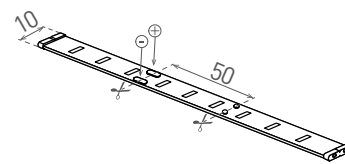

LED STRIP 24V

- LINEÁRNE MODULY LED SMD 3014
- ľahká inštalácia vďaka obojstrannej samolepiacej 3M páske
- určený pre napájanie jednosmerným menovitým napätím DC24V
- k dispozícii na cievkach po 30 m
- možnosť deliť na menšie diely
- dĺžka nedeliteľného pásika je 7cm/7xLED
- možnosť doobjednania WiFi controllera pre vzdialené ovládanie (GXSH072)
- 3-ročná záruka

NEUTRAL WHITE

			NOMINAL W/m	RATED W/m	lm/m	color	Tc CCT	Ra CRI	[m]
LED STRIP 24V IP20 NW 30m	GXLS117	8592660122434	10	9,7	700	neutrálna biela	4000K	≥80	30

LED STRIP 2835

- LINEÁRNE MODULY LED SMD 2835
- ľahká inštalácia vďaka obojstrannej samolepiacej 3M páske
- vodeodolná verzia IP65 opatrená silikonovým krytím
- určený pre napájanie jednosmerným menovitým napätím DC12V
- k dispozícii na cievkach po 5 m alebo 30 m
- možnosť deliť na menšie časti
- dĺžka nedeliteľného pásika je 5cm/3xLED
- možnosť doobjednania WiFi controllera pre vzdialené ovládanie (GXSH072)
- 3-ročná záruka