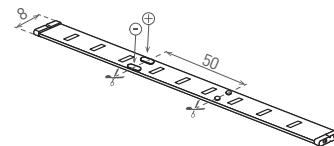

LED STRIP MEDIUM 2835

- LINEÁRIS SMD 2835 LED MODULOK
- könnyen telepíthető a 3M kétoldalas öntapadó szalag segítségével
- vízálló, IP65 védeettségi szintű, szilikon borítású változat
- 12V névleges egyenfeszültségű tápegységhez tervezett
- 5 m-es vagy 30 m-es változatokban kapható
- kisebb darabokra vágható
- a legkisebb oszthatatlan egység hossza 5 cm / 3 db LED
- kiegészíthető a távvezérléshez szükséges opcionális WiFi vezérlővel (GXSH072)
- 3 év garancia

				NOMINAL W/m	RATED W/m	 lm/m	 color	T _c CCT	IP	R _a CRI	 [m]
LED STRIP MEDIUM 2835 IP20 CW 5m	GXLS322	8592660120072	9,5	6	670	hideg fehér	6500K	20	≥80	5	
LED STRIP MEDIUM 2835 IP20 NW 5m	GXLS321	8592660120065	9,5	6	660	neutrális fehér	4000K	20	≥80	5	
LED STRIP MEDIUM 2835 IP20 WW 5m	GXLS320	8592660120058	9,5	6	650	meleg fehér	3000K	20	≥80	5	
LED STRIP MEDIUM 2835 IP20 CW 30m	GXLS402	8592660145105	9,5	6	670	hideg fehér	6500K	20	≥80	30	
LED STRIP MEDIUM 2835 IP20 NW 30m	GXLS401	8592660145099	9,5	6	660	neutrális fehér	4000K	20	≥80	30	
LED STRIP MEDIUM 2835 IP20 WW 30m	GXLS400	8592660145082	9,5	6	650	meleg fehér	3000K	20	≥80	30	
LED STRIP MEDIUM 2835 IP65 CW 5m	GXLS325	8592660120041	9,5	6	590	hideg fehér	6500K	65	≥80	5	
LED STRIP MEDIUM 2835 IP65 NW 5m	GXLS324	8592660120034	9,5	6	580	neutrális fehér	4000K	65	≥80	5	
LED STRIP MEDIUM 2835 IP65 WW 5m	GXLS323	8592660120027	9,5	6	570	meleg fehér	3000K	65	≥80	5	
LED STRIP MEDIUM 2835 IP65 CW 30m	GXLS405	8592660145136	9,5	6	590	hideg fehér	6500K	65	≥80	30	
LED STRIP MEDIUM 2835 IP65 NW 30m	GXLS404	8592660145129	9,5	6	580	neutrális fehér	4000K	65	≥80	30	
LED STRIP MEDIUM 2835 IP65 WW 30m	GXLS403	8592660145112	9,5	6	570	meleg fehér	3000K	65	≥80	30	