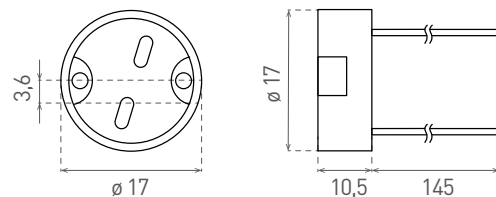

VILLANYSZERELÉSI ANYAGOK

LH-E14

- KERÁMIA FOGLALAT
- kerámia test
- kiváló hőállóság

LH-E14	GX0S049	8592660103358	48	1/40/400

LH-E27

- KERÁMIA FOGLALAT
- kerámia test
- kiváló hőállóság

LH-E27	GX0S046	8592660103327	55	1/10/200
LH-E27F	GX0S047	8592660103334	70	1/10/200
LH-E27D	GX0S048	8592660103341	65	1/10/200

LH-GX5,3

- KERÁMIA FOGLALAT
- kerámia test
- kiváló hőállóság
- ónozott rézvezetők
- szilikon szigetelés

LH-GX5,3	GX0S045	8592660103310	8	10/500