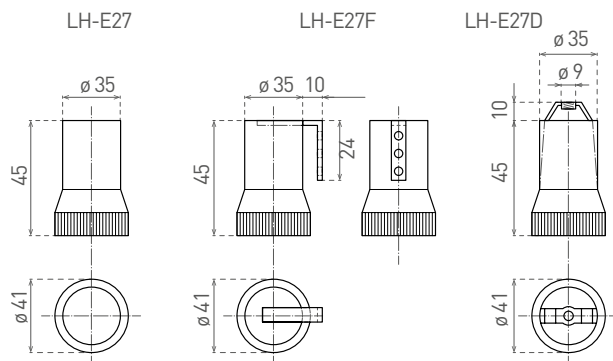

VILLANYSZERELÉSI ANYAGOK

LH-E14

- KERÁMIA FOGLALAT
- kerámia test
- kiváló hőállóság

LH-E14	GX0S049	8592660103358	48	1/40/400

LH-E27

- KERÁMIA FOGLALAT
- kerámia test
- kiváló hőállóság

LH-E27	GX0S046	8592660103327	55	1/10/200
LH-E27F	GX0S047	8592660103334	70	1/10/200
LH-E27D	GX0S048	8592660103341	65	1/10/200

LH-GX5,3

- KERÁMIA FOGLALAT
- kerámia test
- kiváló hőállóság
- ónozott rézvezetők
- szilikon szigetelés

LH-GX5,3	GX0S045	8592660103310	8	10/500