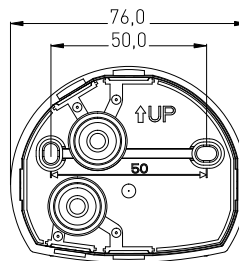

## SENSOR 16/17

- MOZGÁSÉRZÉKELŐ
- mozgásra reagáló lámpavezérlés
- por- és páramentes
- könnyen hozzáférhető vezérlők
- A GXSE016 termék két PIR érzékelővel ellátott, ezeknek köszönhetően nagyobb területen érzékeli a mozgást
- folyamatos szabályzás lehetséges
  - idő (TIME)
  - éj/nap beállítás (LUX)
- RELÉ szabályzó
- maximális terhelés 1200W (PF≈1)
- LED lámpákkal is összehangolható

GXSE016

GXSE017

SENSOR 16	GXSE016	8592660129204	fehér	180/360	120	max. 12m	-TIME+	-LUX+	3-2000
SENSOR 17	GXSE017	8592660130927	fehér	180	120	max. 12m	10s-15min	3-2000	