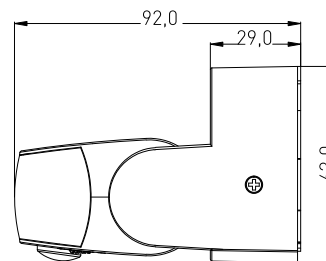

## SENSOR 16/17

- MOZGÁSÉRZÉKELŐ
- mozgásra reagáló lámpavezérlés
- por- és páramentes
- könnyen hozzáférhető vezérlők
- A GXSE016 termék két PIR érzékelővel ellátott, ezeknek köszönhetően nagyobb területen érzékeli a mozgást
- folyamatos szabályzás lehetséges
  - idő (TIME)
  - éj/nap beállítás (LUX)
- RELÉ szabályzó
- maximális terhelés 1200W (PF≈1)
- LED lámpákkal is összehangolható

GXSE016

GXSE017

SENSOR 16	GXSE016	8592660129204	fehér	180/360	120	max. 12m	-TIME+	-LUX+	3-2000
SENSOR 17	GXSE017	8592660130927	fehér	180	120	max. 12m	10s-15min	3-2000	