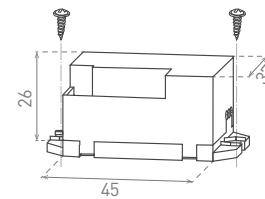

SENSOR 65

- FOLYOSÓRA OPTIMALIZÁLT MOZGÁSÉRZÉKELŐ
- mozgás általi lámpavezérlés
- hosszú, keskeny helyiségekre optimalizált
- por- és vízálló
- beállítási lehetőségek:
 - idő (TIME)
 - éjjeli/nappali üzemmód (LUX)
- kapcsolóelem: RELÉ
- maximális terhelhetőség: 2000 W (PF≈1)
- LED lámpákkal is használható

SENSOR 65	GXSE012	8592660123158	fehér	360	max. 10m	10s-30min	3-2000

SENSOR 24

- MOZGÁSÉRZÉKELŐ
- mozgás általi lámpavezérlés
- miniatűr kialakítás
- DIP kapcsoló segítségével szabályozható paraméterek:
 - idő (TIME)
 - mozgásérzékelési tartomány (SENS)
 - éjjeli/nappali üzemmód (LUX)
- kapcsolóelem: RELÉ
- maximális terhelhetőség: 800 W (PF≈1)
- LED lámpákkal is használható
- az érzékelő 200 mm hosszú csatlakozókábellel rendelkezik