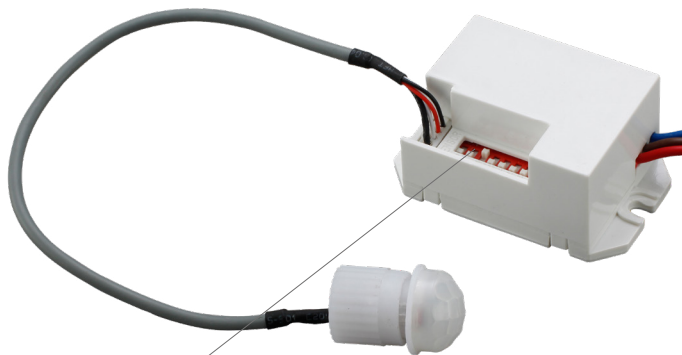

SENSOR 65

- FOLYOSÓRA OPTIMALIZÁLT MOZGÁSÉRZÉKELŐ
- mozgás általi lámpavezérlés
- hosszú, keskeny helyiségekre optimalizált
- por- és vízálló
- beállítási lehetőségek:
 - idő (TIME)
 - éjjeli/nappali üzemmód (LUX)
- kapcsolóelem: RELÉ
- maximális terhelhetőség: 2000 W (PF≈1)
- LED lámpákkal is használható

SENSOR 65	GXSE012	8592660123158	fehér	360	max. 10m	10s-30min	3-2000

SENSOR 24

- MOZGÁSÉRZÉKELŐ
- mozgás általi lámpavezérlés
- miniatűr kialakítás
- DIP kapcsoló segítségével szabályozható paraméterek:
 - idő (TIME)
 - mozgásérzékelési tartomány (SENS)
 - éjjeli/nappali üzemmód (LUX)
- kapcsolóelem: RELÉ
- maximális terhelhetőség: 800 W (PF≈1)
- LED lámpákkal is használható
- az érzékelő 200 mm hosszú csatlakozókábellel rendelkezik

SENSOR 24	GXSI009	8592660117362	fehér	120	6m	5s/30s/1min/3min/5min/8min	10/2000LUX	3/6m