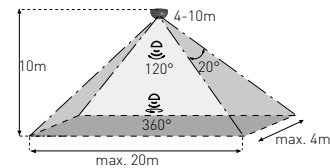

SENSOR 65

- FOLYOSÓRA OPTIMALIZÁLT MOZGÁSÉRZÉKELŐ
- mozgás általi lámpavezérlés
- hosszú, keskeny helyiségekre optimalizált
- por- és vízálló
- beállítási lehetőségek:
 - idő (TIME)
 - éjjeli/nappali üzemmód (LUX)
- kapcsolóelem: RELÉ
- maximális terhelhetőség: 2000 W (PF≈1)
- LED lámpákkal is használható