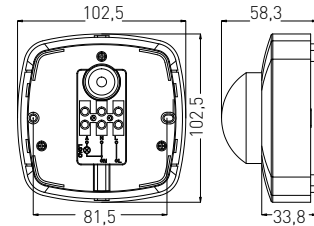

SENSOR 65

- FOLYOSÓRA OPTIMALIZÁLT MOZGÁSÉRZÉKELŐ
- mozgás általi lámpavezérlés
- hosszú, keskeny helyiségekre optimalizált
- por- és vízálló
- beállítási lehetőségek:
 - idő (TIME)
 - éjjeli/nappali üzemmód (LUX)
- kapcsolóelem: RELÉ
- maximális terhelhetőség: 2000 W (PF≈1)
- LED lámpákkal is használható

SENSOR 65	GXSE012	8592660123158	fehér	360	max. 10m	10s-30min	3-2000

SENSOR 24

- MOZGÁSÉRZÉKELŐ
- mozgás általi lámpavezérlés
- miniatűr kialakítás
- DIP kapcsoló segítségével szabályozható paraméterek:
 - idő (TIME)
 - mozgásérzékelési tartomány (SENS)
 - éjjeli/nappali üzemmód (LUX)
- kapcsolóelem: RELÉ
- maximális terhelhetőség: 800 W (PF≈1)
- LED lámpákkal is használható
- az érzékelő 200 mm hosszú csatlakozókábellel rendelkezik

SENSOR 24	GXSI009	8592660117362	fehér	120	6m	5s/30s/1min/3min/5min/8min	10/2000LUX	3/6m