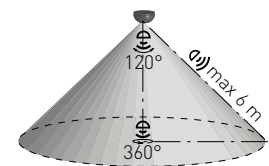

SENSOR 65

- FOLYOSÓRA OPTIMALIZÁLT MOZGÁSÉRZÉKELŐ
- mozgás általi lámpavezérlés
- hosszú, keskeny helyiségekre optimalizált
- por- és vízálló
- beállítási lehetőségek:
 - idő (TIME)
 - éjjeli/nappali üzemmód (LUX)
- kapcsolóelem: RELÉ
- maximális terhelhetőség: 2000 W (PF≈1)
- LED lámpákkal is használható

SENSOR 65	GXSE012	8592660123158	fehér	360	max. 10m	10s-30min	3-2000

SENSOR 24

- MOZGÁSÉRZÉKELŐ
- mozgás általi lámpavezérlés
- miniatűr kialakítás
- DIP kapcsoló segítségével szabályozható paraméterek:
 - idő (TIME)
 - mozgásérzékelési tartomány (SENS)
 - éjjeli/nappali üzemmód (LUX)
- kapcsolóelem: RELÉ
- maximális terhelhetőség: 800 W (PF≈1)
- LED lámpákkal is használható
- az érzékelő 200 mm hosszú csatlakozókábellel rendelkezik