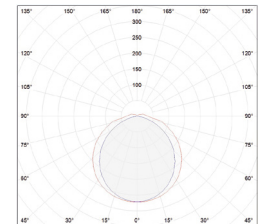

\*Dane fotometryczne przy korzystaniu ze źródła Greenlux LED T8

				$\overleftarrow{a}$ [mm]	$\overleftarrow{b}$ [mm]	$\overleftarrow{c}$ [mm]		
TRUST LED PS 1xT8/60CM	GXWP500	8592660124278	1x 8-10	660	70	68	0,43	1/10
TRUST LED PS 1xT8/120CM	GXWP501	8592660124285	1x 16-22	1260	70	68	0,75	1/10
TRUST LED PS 1xT8/150CM	GXWP502	8592660124292	1x 20-25	1560	70	68	0,98	1/10
TRUST LED PS 2xT8/60CM	GXWP503	8592660124308	2x 8-10	660	103	68	0,59	1/8
TRUST LED PS 2xT8/120CM	GXWP504	8592660124315	2x 16-22	1260	103	68	1,06	1/8
TRUST LED PS 2xT8/150CM	GXWP505	8592660124322	2x 20-25	1560	103	68	1,35	1/8

				$\overleftarrow{a}$ [mm]	$\overleftarrow{b}$ [mm]	$\overleftarrow{c}$ [mm]		
DUST LED PS 1 x T8/60cm	GXWP206	8592660113500	1x 8-10	650	70	90	0,65	1/8
DUST LED PS 1 x T8/120cm	GXWP207	8592660113517	1x 16-22	1260	70	90	1,15	1/8
DUST LED PS 1 x T8/150cm	GXWP208	8592660113524	1x 20-25	1565	70	90	1,35	1/8
DUST LED PS 2 x T8/60cm	GXWP209	8592660113531	2x 8-10	650	110	90	0,85	1/6
DUST LED PS 2 x T8/120cm	GXWP210	8592660113548	2x 16-22	1260	110	90	1,50	1/6
DUST LED PS 2 x T8/150cm	GXWP211	8592660113555	2x 20-25	1565	110	90	1,80	1/6