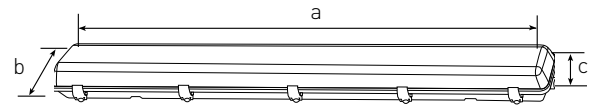

\*Dane fotometryczne przy korzystaniu ze źródła Greenlux LED T8

				$\overleftarrow{a}$ [mm]	$\overleftarrow{b}$ [mm]	$\overleftarrow{c}$ [mm]		
TRUST LED PS 1xT8/60CM	GXWP500	8592660124278	1x 8-10	660	70	68	0,43	1/10
TRUST LED PS 1xT8/120CM	GXWP501	8592660124285	1x 16-22	1260	70	68	0,75	1/10
TRUST LED PS 1xT8/150CM	GXWP502	8592660124292	1x 20-25	1560	70	68	0,98	1/10
TRUST LED PS 2xT8/60CM	GXWP503	8592660124308	2x 8-10	660	103	68	0,59	1/8
TRUST LED PS 2xT8/120CM	GXWP504	8592660124315	2x 16-22	1260	103	68	1,06	1/8
TRUST LED PS 2xT8/150CM	GXWP505	8592660124322	2x 20-25	1560	103	68	1,35	1/8