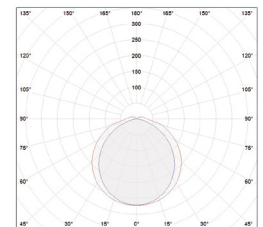

*Dane fotometryczne przy korzystaniu ze źródła Greenlux LED T8

				$\overleftarrow{a}$ [mm]	$\overleftarrow{b}$ [mm]	$\overleftarrow{c}$ [mm]		
DUST LED PS 1 x T8/60cm	GXWP206	8592660113500	1x 8-10	650	70	90	0,65	1/8
DUST LED PS 1 x T8/120cm	GXWP207	8592660113517	1x 16-22	1260	70	90	1,15	1/8
DUST LED PS 1 x T8/150cm	GXWP208	8592660113524	1x 20-25	1565	70	90	1,35	1/8
DUST LED PS 2 x T8/60cm	GXWP209	8592660113531	2x 8-10	650	110	90	0,85	1/6
DUST LED PS 2 x T8/120cm	GXWP210	8592660113548	2x 16-22	1260	110	90	1,50	1/6
DUST LED PS 2 x T8/150cm	GXWP211	8592660113555	2x 20-25	1565	110	90	1,80	1/6

• Akcesoria do opraw pyłoodpornych, patrz strona 160.