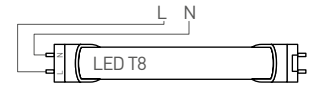

\*Dane fotometryczne przy korzystaniu ze źródła Greenlux LED T8

				$\overleftarrow{a}$ [mm]	$\overleftarrow{b}$ [mm]	$\overleftarrow{c}$ [mm]		
TRUST LED PS 1xT8/60CM	GXWP500	8592660124278	1x 8-10	660	70	68	0,43	1/10
TRUST LED PS 1xT8/120CM	GXWP501	8592660124285	1x 16-22	1260	70	68	0,75	1/10
TRUST LED PS 1xT8/150CM	GXWP502	8592660124292	1x 20-25	1560	70	68	0,98	1/10
TRUST LED PS 2xT8/60CM	GXWP503	8592660124308	2x 8-10	660	103	68	0,59	1/8
TRUST LED PS 2xT8/120CM	GXWP504	8592660124315	2x 16-22	1260	103	68	1,06	1/8
TRUST LED PS 2xT8/150CM	GXWP505	8592660124322	2x 20-25	1560	103	68	1,35	1/8