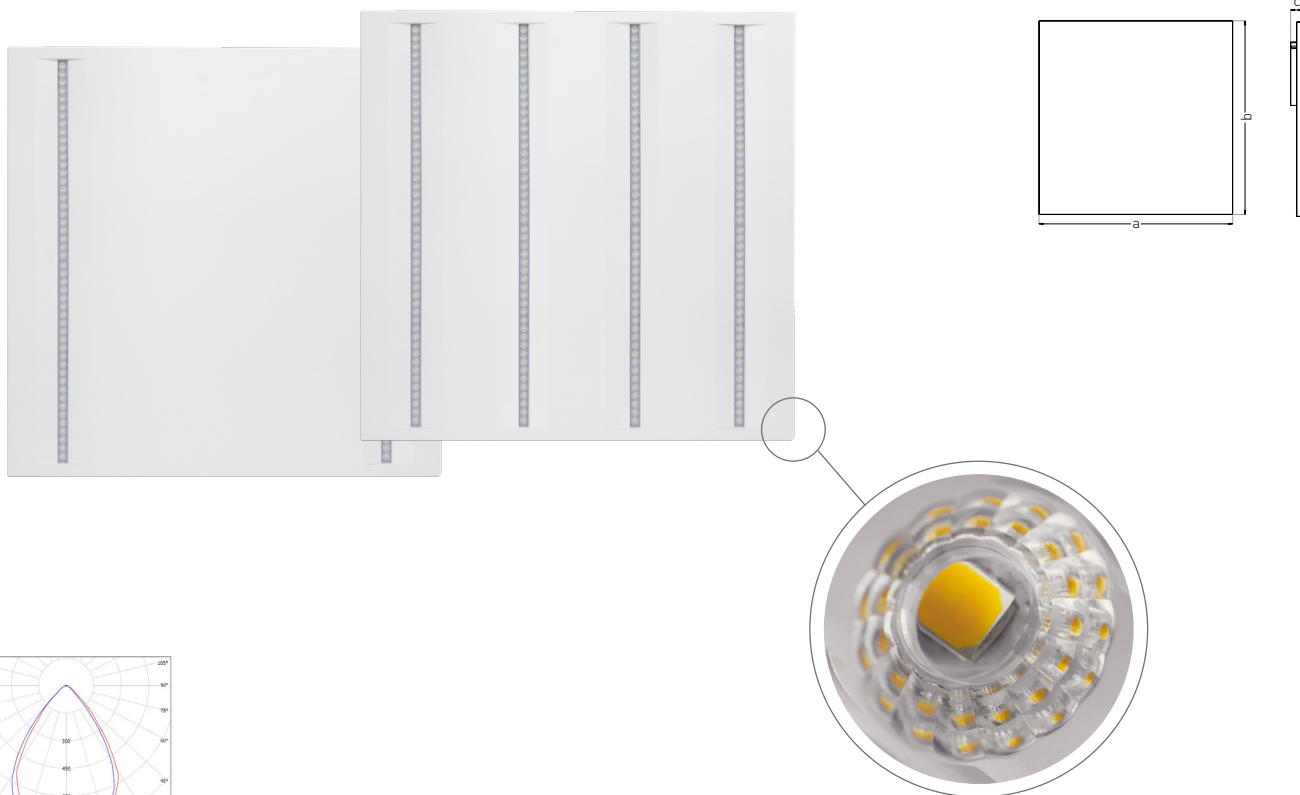

## VIRGO PROFI

- LED LÁMPÁK
- lámpatest: porszórt, galvanizált, korrózióálló acél
- diffúzor: rendkívül hatékony polikarbonát optikai rendszer
- álmennyezetbe telepíthető
- kiegészítők alkalmazásával gipszkartonba süllyeszthető, álmennyezetre szerelhető, felfüggeszthető
- energiatakarékos megoldás a T5 típusú fénycsöves lámpatestek kiváltására
- káprázási tényező: UGR <19

- színyegyeztesítés szórása (SDCM) < 3
- a szett tartalmazza a villódzásmentes (flicker-free) CCD tápegységet is
- meddőkompenzáció (PF>0,90)
- PIR / HF mozgásérzékelőkkel is összekapcsolható
- EPISTAR 2835 SMD LED technológia
- 50 000 óra átlagos élettartam (az ErP-irányelv szerint)
- öt év garancia a teljes lámpatestre

## VIRGO PROFI - ACCESSORIES

			VIRGO PROFI SZERELÉSI KIEGÉSZÍTŐK
FR-LED VIRGO WF	GXLS390	8592660118116	fehér színű, közvetlenül a mennyezetre szerelhető lámpatest-keret
ROPES VIRGO PROFI	GXLS391	8592660118123	állítható hosszúságú, elágazó végű acélsodrony (2 db) mennyezetre függesztéshez
CLIPS VIRGO PROFI	GXLS392	8592660118130	gipszkartonba szereléshez használatos, rozsdamentes acél kapcsok (4 db)