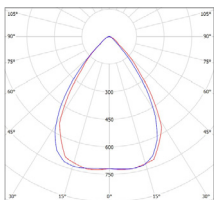

NEUTRAL WHITE

					color	T_c CCT	R_a CRI	←a→ [mm]	←b→ [mm]	←c→ [mm]	
VIRGO PROFI 36W N2B NW	GXPR002	8592660122779	36	4250	neutrális fehér	4000K	≥80	597	597	37	2,90
VIRGO PROFI 45W N4B NW	GXPR062	8592660122809	45	4800	neutrális fehér	4000K	≥80	597	597	37	3,40

VIRGO PROFI - ACCESSORIES

			VIRGO PROFI SZERELÉSI KIEGÉSZÍTŐK
FR-LED VIRGO WF	GXLS390	8592660118116	fehér színű, közvetlenül a mennyezetre szerelhető lámpatest-keret
ROPES VIRGO PROFI	GXLS391	8592660118123	állítható hosszúságú, elágazó végű acélsodrony (2 db) mennyezetre függesztéshez
CLIPS VIRGO PROFI	GXLS392	8592660118130	gipszkartonba szereléshez használatos, rozsdamentes acél kapcsok (4 db)