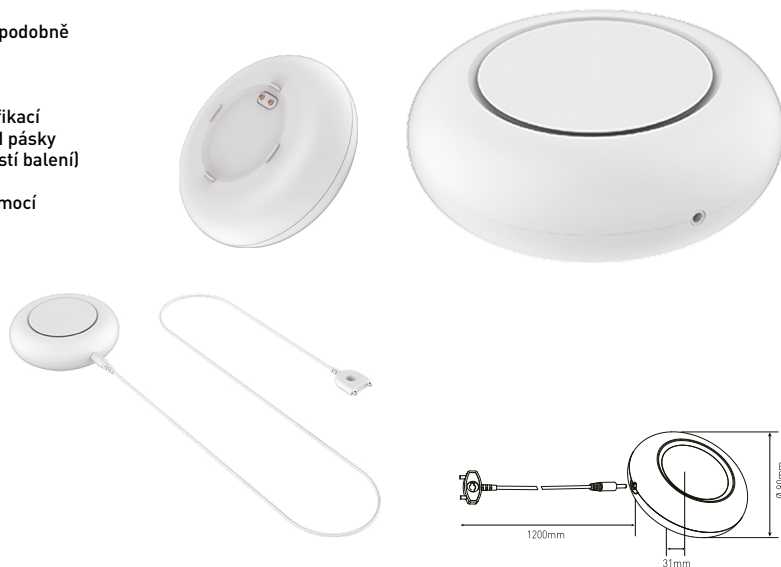

WIFI BATTERY FLOOD SENSOR

- CHYTRÝ SENZOR ÚNIKU VODY
- určen do prostorů, kde může v případě poruchového stavu nebo živlu dojít k úniku vody
- vhodné použití například v blízkosti pračky, umyvadla, ve sklepě a podobně
- disponuje dvěma detektory vody:
 - první se nachází na spodní straně senzoru
 - druhý je vyveden na konci 1,2m dlouhého kabelu
- upozornění na přítomnost vody akustickým alarmem (90db) a notifikací
- montáž položením na podklad nebo nalepením prostřednictvím 3M pásky
- napájení prostřednictvím baterií 3xAAA 1,5V (baterie nejsou součástí balení)
- vzdálené ovládání za pomoci smartphonu, tabletu a podobně
- připojení přes stávající WiFi síť s možností vzdáleného ovládání pomocí mobilních dat
- kompatibilní se standardem IEEE 802.11 b/g/n (2,4GHz)
- ovládání senzoru přes aplikaci Tuya nebo Smart Life
- aplikace spolupracují se systémy Android a iOS
- další funkce aplikace:
 - záznamy všech detekcí
 - indikace stavu baterie
 - tvorba automatizovaných funkcí
 - notifikace