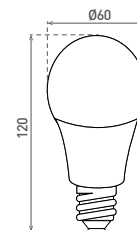

WiFi LIBRA CCT DIM

- INTELIGENTNY ŚCIEMNIALNY PANEL LED
- zdalne sterowanie za pomocą smartfona, tabletu itp.
- wbudowane WiFi za pomocą którego możliwe jest sterowanie przez dane mobilne
- kompatybilne ze standardem IEEE 802.11 b/g/n (2,4GHz)
- sterowanie za pomocą aplikacji Tuya lub Smart Life
- aplikacje współpracują z systemami Android i IOS
- płynna zmiana barwy światła od ciepłej aż po białą zimną (CCT - WW/NW/CW)
- wysoka skuteczność świetlna - 115 lm/W
- możliwość ściemniania w zakresie od 10 - 100%
- kompatybilny z głosowymi asystentami Amazon Alexa czy Google Assistant
- dodatkowe funkcje aplikacji:
  - harmonogram do ustawiania czasu włączania i wyłączenia
  - timer, ustawienie czasu wyłączenia
  - ustawianie trybu pracy (czytanie, praca, noc)
  - tworzenie grup opraw
  - tworzenie zautomatyzowanych funkcji
- montaż w sufitach podwieszanych oraz płytach kartonowo-gipsowych za pomocą dodatkowych zaczepów (możliwy montaż natynkowy z użyciem ramki)

WiFi LIBRA 40W CCT DIM	GXSH064	8592660139586	40	ciepła/neutralna/biała zimna	460-4600	2900-6000K	≥80

WiFi LED A60 E27