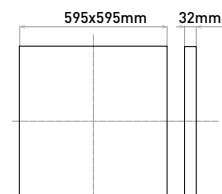

WiFi LIBRA CCT DIM

- INTELIGENTNY ŚCIEMNIALNY PANEL LED
- zdalne sterowanie za pomocą smartfona, tabletu itp.
- wbudowane WiFi za pomocą którego możliwe jest sterowanie przez dane mobilne
- kompatybilne ze standardem IEEE 802.11 b/g/n (2,4GHz)
- sterowanie za pomocą aplikacji Tuya lub Smart Life
- aplikacje współpracują z systemami Android i IOS
- płynna zmiana barwy światła od ciepłej aż po białą zimną (CCT - WW/NW/CW)
- wysoka skuteczność świetlna - 115 lm/W
- możliwość ściemniania w zakresie od 10 - 100%
- kompatybilny z głosowymi asystentami Amazon Alexa czy Google Assistant
- dodatkowe funkcje aplikacji:
 - harmonogram do ustawiania czasu włączania i wyłączenia
 - timer, ustawienie czasu wyłączenia
 - ustawianie trybu pracy (czytanie, praca, noc)
 - tworzenie grup opraw
 - tworzenie zautomatyzowanych funkcji
- montaż w sufitach podwieszanych oraz płytach kartonowo-gipsowych za pomocą dodatkowych zaczepów (możliwy montaż natynkowy z użyciem ramki)