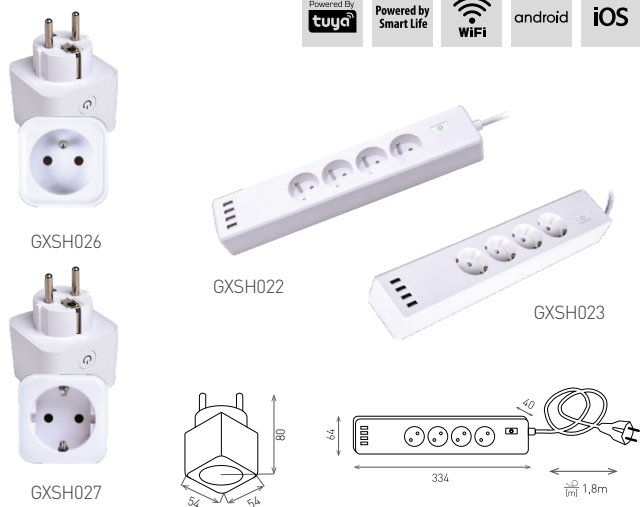

WiFi 4SOC 4USB	GXSH022	8592660131542	4x FRENCH zásuvka, 4x USB	2400VA/10A	5V DC/max. 2,4A (4x1A)	580	1/20
WiFi 4SOC SCHUKO 4USB	GXSH023	8592660131559	4x SCHUKO zásuvka, 4x USB	2400VA/10A	5V DC/max. 2,4A (4x1A)	580	1/20
WiFi SOC S	GXSH026	8592660131580	1x FRENCH zásuvka	3500VA/16A	-	85	1/50
WiFi SOC SCHUKO S	GXSH027	8592660131597	1x SCHUKO zásuvka	3500VA/16A	-	85	1/50