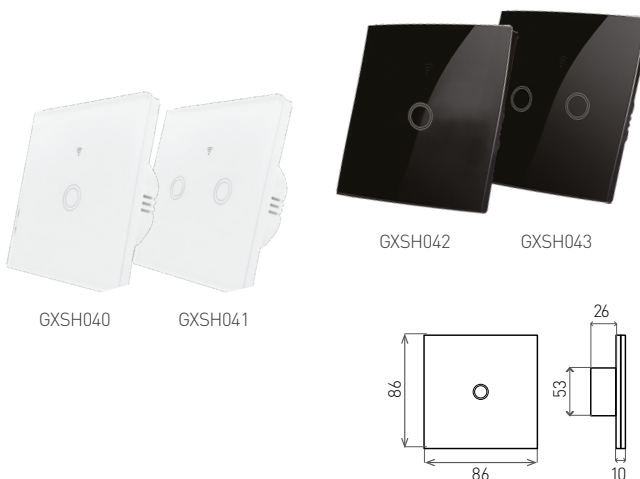

WIFI SWITCH

- SMART SPÍNAČE
- určené k montáži do instalačných krabíc, pri použití minimálne 3 vodičov (vstupný L,N a výstupný L1, prípadne L2)
- dostupné vo variantoch 1 a 2 kanálové
- určené k vzdialenému ovládaniu za pomoci smartfónu, tabletu a podobne
- pripojenie cez existujúcu WiFi sieť s možnosťou vzdialeného ovládania pomocou mobilných dát
- kompatibilné so štandardom IEEE 802.11 b / g / n (2,4GHz)
- ovládanie spínačov cez aplikáciu Tuya alebo Smart Life
- aplikácia spolupracuje so systémami Android a iOS
- sklenená plocha vybavená dotykovými tlačidlami s nočným podsvietením
- kompatibilné s hlasovými asistentmi Amazon Alexa a Google Assistant
- ďalšie funkcie aplikácie:
 - plánovač pre nastavenie času vypnutia aj zapnutia
 - časovač pre nastavenie času vypnutia
 - tvorba automatizovaných funkcií
 - samostatné programovanie pre každý kanál
 - tvorba skupín vypínačov
 - ovládanie jedného zariadenia viacerými vypínačmi (napodobnenie funkcie schodiskového a krížového vypínača)

WiFi SWITCH White	GXSH040	8592660131627	biela	Spínač jednocanálový	1000VA/5A	135
WiFi 2SWITCH White	GXSH041	8592660131634	biela	Spínač dvocanálový	2x 1000VA/5A	145
WiFi SWITCH Black	GXSH042	8592660131801	čierna	Spínač jednocanálový	1000VA/5A	135
WiFi 2SWITCH Black	GXSH043	8592660131818	čierna	Spínač dvocanálový	2x 1000VA/5A	145