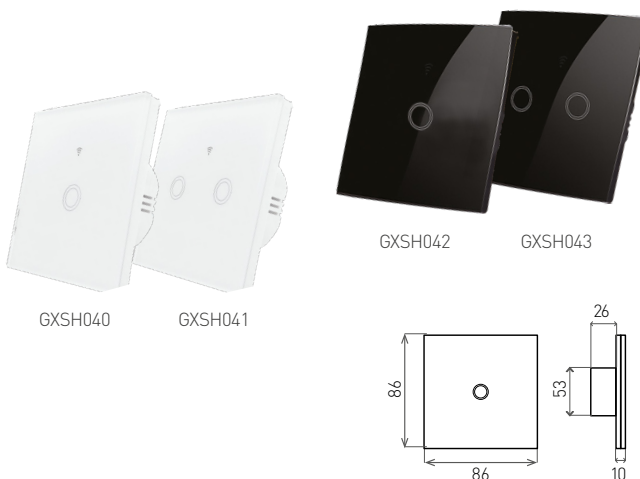

WIFI SWITCH

- INTELIGENTNY PRZEŁĄCZNIK ŚCIENNY DOPUSZKOWY
- dostosowane do montażu w puszkach instalacyjnych, wymagane zasilanie L i N (wejście), sterowanie L1 lub L1 i L2 (wyjście)
- sterowanie za pomocą smartfonu, tabletu itp.
- możliwość zdalnego sterowania również spoza domu
- zgodność ze standardem IEEE 802.11 b/g/n (2,4 GHz)
- sterowanie za pomocą aplikacji Tuya lub Smart Life
- aplikacje dedykowane do systemów Android i iOS
- dostępne w odmianach 1 i 2 przyciskowej (1 lub 2-obwody przetącznika)
- szklana płytką dotykowa z podświetlanymi przyciskami
- wyroby współpracują z asystentami głosowymi Amazon Alexa i Google Assistant
- dodatkowe funkcje:
 - harmonogram czasowy włączeń i wyłączeń
 - odliczanie czasu do włączenia / wyłączenia
 - tworzenie zautomatyzowanych funkcji i scenariuszy
 - niezależne programowanie i sterowanie każdym obwodem wyłącznika
 - sterowanie jednego urządzenia kilkoma wyłącznikami (inteligentna symulacja trybu schodowego / krzyżowego)

WiFi SWITCH White	GXSH040	8592660131627	biały	łącznik jednoobwodowy	1000VA/5A	135
WiFi 2SWITCH White	GXSH041	8592660131634	biały	łącznik dwuobwodowy	2x 1000VA/5A	145
WiFi SWITCH Black	GXSH042	8592660131801	czarny	łącznik jednoobwodowy	1000VA/5A	135
WiFi 2SWITCH Black	GXSH043	8592660131818	czarny	łącznik dwuobwodowy	2x 1000VA/5A	145