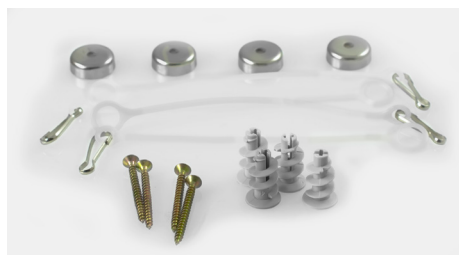

LED VIRGO - ACCESSORIES

BIELY
GXLS195 - štvorec

BIELY
GXLS390

BIELY
GXLS196

GXLS392

GXLS194

GXLS102, GXLS103

			MONTÁŽNE PRÍSLUŠENSTVO K LED PANELOM
ROPES VIRGO PROFÍ	GXLS391	8592660118123	Nastavitel'né vetvené oceľové lanká (2ks) pre montáž do svietidiel: GXPR002, GXPR022, GXPR062
FR-LED VIRGO WF	GXLS390	8592660118116	Biely rám pre prisadenú montáž svietidla: GXPR002, GXPR022, GXPR062, GXDP071, GXDP072, GXDP073, GXDP075, GXDP076, GXGP176, GXGP177, GXGP178, GXGP246, GXGP290, GXGP293, GXGP340, GXLS247
MAGNETIC SET VIRGO (4pcs)	GXLS194	8592660114279	Magn. montážne úchty pre prisadenú montáž k sadrokartónu, svietidiel: GXDP071, GXDP072, GXDP073, GXDP075, GXDP076, GXDP079, GXGP176, GXGP177, GXGP178, GXGP246, GXGP252, GXGP266, GXGP290, GXGP293, GXGP299, GXGP340, GXLS247, GXLS267, GXLS184, GXLS185, GXLS296
FR-VIRGO CLICK 600x600 WF	GXLS195	8592660121369	Hliníkový biely skladací rám pre prisadenú montáž svietidiel: GXDP071, GXDP072, GXDP073, GXDP075, GXDP076, GXGP176, GXGP177, GXGP178, GXGP246, GXGP290, GXGP293, GXGP340, GXLS247
FR-VIRGO CLICK 1200x300 WF	GXLS196	8592660121376	Hliníkový biely skladací rám pre prisadenú montáž svietidiel: GXDP079, GXGP266, GXGP299, GXLS184, GXLS185, GXLS296
CLIPS VIRGO PROFÍ	GXLS392	8592660118130	Nerezové klípy (4ks) pre montáž svietidiel do sadrokartónu: GXPR002, GXPR022, GXPR062, GXDP071, GXDP072, GXDP073, GXDP075, GXDP076, GXDP079, GXGP176, GXGP177, GXGP178, GXGP246, GXGP252, GXGP266, GXGP290, GXGP293, GXGP299, GXGP340, GXLS184, GXLS185, GXLS247, GXLS296
CLIPS DAISY LIBRA	GXLS393	8592660133645	Nerezové klípy (4ks) pre montáž svietidiel do sadrokartónu: GXDP071, GXDP072, GXDP073, GXDP075, GXDP076, GXDP079, GXGP176, GXGP177, GXGP178, GXGP246, GXGP252, GXGP266, GXGP290, GXGP293, GXGP299, GXGP340, GXLS184, GXLS185, GXLS247, GXLS296
ROPES Y 1pc set typ A	GXLS102	8592660131825	Nastavitel'né vetvené oceľové lanko (1ks) pre montáž do svietidiel: GXPR002, GXPR022, GXPR062, GXDP071, GXDP072, GXDP073, GXDP075, GXDP076, GXDP079, GXGP252
ROPES Y 1pc set typ B	GXLS103	8592660131832	Nastavitel'né vetvené oceľové lanko (1ks) pre montáž do svietidiel: GXGP176, GXGP177, GXGP178, GXGP246, GXGP266, GXGP290, GXGP293, GXGP299, GXGP340, GXLS184, GXLS185, GXLS247, GXLS296