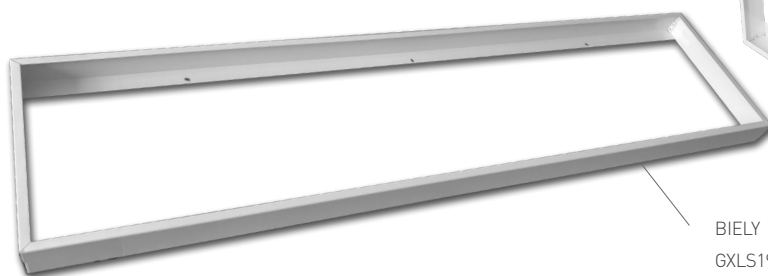

LED VIRGO - ACCESSORIES

BIELY
GXLS195 - štvorec

BIELY
GXLS390

BIELY
GXLS196

GXLS392

GXLS194

GXLS102, GXLS103

			MONTÁŽNE PRÍSLUŠENSTVO K LED PANELOM
ROPES VIRGO PROFÍ	GXLS391	8592660118123	Nastavitel'né vetvené oceľové lanká (2ks) pre montáž do svietidiel: GXPR002, GXPR022, GXPR062
FR-LED VIRGO WF	GXLS390	8592660118116	Biely rám pre prisadenú montáž svietidla: GXPR002, GXPR022, GXPR062, GXDP071, GXDP072, GXDP073, GXDP075, GXDP076, GXGP176, GXGP177, GXGP178, GXGP246, GXGP290, GXGP293, GXGP340, GXLS247
MAGNETIC SET VIRGO (4pcs)	GXLS194	8592660114279	Magn. montážne úchty pre prisadenú montáž k sadrokartónu, svietidiel: GXDP071, GXDP072, GXDP073, GXDP075, GXDP076, GXDP079, GXGP176, GXGP177, GXGP178, GXGP246, GXGP252, GXGP266, GXGP290, GXGP293, GXGP299, GXGP340, GXLS247, GXLS267, GXLS184, GXLS185, GXLS296
FR-VIRGO CLICK 600x600 WF	GXLS195	8592660121369	Hliníkový biely skladací rám pre prisadenú montáž svietidiel: GXDP071, GXDP072, GXDP073, GXDP075, GXDP076, GXGP176, GXGP177, GXGP178, GXGP246, GXGP290, GXGP293, GXGP340, GXLS247
FR-VIRGO CLICK 1200x300 WF	GXLS196	8592660121376	Hliníkový biely skladací rám pre prisadenú montáž svietidiel: GXDP079, GXGP266, GXGP299, GXLS184, GXLS185, GXLS296
CLIPS VIRGO PROFÍ	GXLS392	8592660118130	Nerezové klípy (4ks) pre montáž svietidiel do sadrokartónu: GXPR002, GXPR022, GXPR062, GXDP071, GXDP072, GXDP073, GXDP075, GXDP076, GXDP079, GXGP176, GXGP177, GXGP178, GXGP246, GXGP252, GXGP266, GXGP290, GXGP293, GXGP299, GXGP340, GXLS184, GXLS185, GXLS247, GXLS296
CLIPS DAISY LIBRA	GXLS393	8592660133645	Nerezové klípy (4ks) pre montáž svietidiel do sadrokartónu: GXDP071, GXDP072, GXDP073, GXDP075, GXDP076, GXDP079, GXGP176, GXGP177, GXGP178, GXGP246, GXGP252, GXGP266, GXGP290, GXGP293, GXGP299, GXGP340, GXLS184, GXLS185, GXLS247, GXLS296
ROPES Y 1pc set typ A	GXLS102	8592660131825	Nastavitel'né vetvené oceľové lanko (1ks) pre montáž do svietidiel: GXPR002, GXPR022, GXPR062, GXDP071, GXDP072, GXDP073, GXDP075, GXDP076, GXDP079, GXGP252
ROPES Y 1pc set typ B	GXLS103	8592660131832	Nastavitel'né vetvené oceľové lanko (1ks) pre montáž do svietidiel: GXGP176, GXGP177, GXGP178, GXGP246, GXGP266, GXGP290, GXGP293, GXGP299, GXGP340, GXLS184, GXLS185, GXLS247, GXLS296