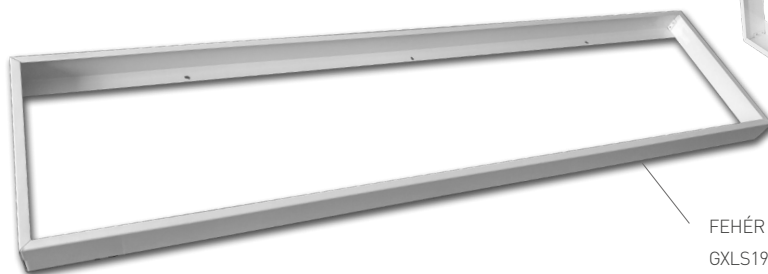

LED VIRGO - ACCESSORIES

FEHÉR
GXLS195 - négyszög

FEHÉR
GXLS390

FEHÉR
GXLS196

GXLS392

GXLS194

GXLS102, GXLS103

			LED PANEL SZERELÉSI TARTOZÉKOK
ROPES VIRGO PROFI	GXLS391	8592660118123	GXPR002, GXPR022, GXPR062 lámpa telepítéséhez állítható acél huzal (2db)
FR-LED VIRGO WF	GXLS390	8592660118116	GXPR002, GXPR022, GXPR062, GXDP071, GXDP072, GXDP073, GXDP075, GXDP076, GXGP176, GXGP177, GXGP178, GXGP246, GXGP290, GXGP293, GXGP340, GXLS247 lámpa felületre szereléséhez fehér keret
MAGNETIC SET VIRGO (4pcs)	GXLS194	8592660114279	GXDP071, GXDP072, GXDP073, GXDP075, GXDP076, GXDP079, GXGP176, GXGP177, GXGP178, GXGP246, GXGP252, GXGP266, GXGP290, GXGP293, GXGP299, GXGP340, GXLS247, GXLS267, GXLS184, GXLS185, GXLS296 lámpa gipszkarton felületre telepítéséhez mágneses tartók
FR-VIRGO CLICK 600x600 WF	GXLS195	8592660121369	GXDP071, GXDP072, GXDP073, GXDP075, GXDP076, GXGP176, GXGP177, GXGP178, GXGP246, GXGP290, GXGP293, GXGP340, GXLS247 lámpa felületre telepítéséhez összecusukható fehér alumínium keret
FR-VIRGO CLICK 1200x300 WF	GXLS196	8592660121376	GXDP079, GXGP266, GXGP299, GXLS184, GXLS185, GXLS296 lámpa felületre telepítéséhez összecusukható fehér alumínium keret
CLIPS VIRGO PROFI	GXLS392	8592660118130	GXPR002, GXPR022, GXPR062, GXDP071, GXDP072, GXDP073, GXDP075, GXDP076, GXDP079, GXGP176, GXGP177, GXGP178, GXGP246, GXGP252, GXGP266, GXGP290, GXGP293, GXGP299, GXGP340, GXLS184, GXLS185, GXLS247, GXLS296 lámpa gipszkartonba telepítéséhez rozsdamentes acél tartók (4db)
CLIPS DAISY LIBRA	GXLS393	8592660133645	GXDP071, GXDP072, GXDP073, GXDP075, GXDP076, GXDP079, GXGP176, GXGP177, GXGP178, GXGP246, GXGP252, GXGP266, GXGP290, GXGP293, GXGP299, GXGP340, GXLS184, GXLS185, GXLS247, GXLS296 lámpa telepítéséhez állítható acél huzal (1db)
ROPES Y 1pc set typ A	GXLS102	8592660131825	GXPR002, GXPR022, GXPR062, GXDP071, GXDP072, GXDP073, GXDP075, GXDP076, GXDP079, GXGP252 lámpa telepítéséhez állítható acél huzal (1db)
ROPES Y 1pc set typ B	GXLS103	8592660131832	GXGP176, GXGP177, GXGP178, GXGP246, GXGP266, GXGP290, GXGP293, GXGP299, GXGP340, GXLS184, GXLS185, GXLS247, GXLS296 lámpa telepítéséhez állítható acél huzal (1db)