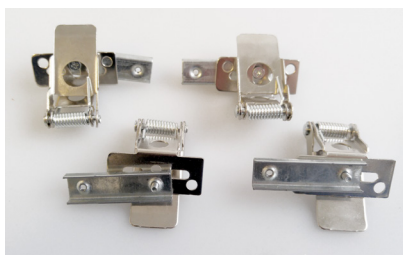

LED VIRGO - ACCESSORIES

FEHÉR
GXLS195 - négyszög

FEHÉR
GXLS390

FEHÉR
GXLS196

GXLS392

GXLS194

GXLS102, GXLS103

			LED PANEL SZERELÉSI TARTOZÉKOK
ROPES VIRGO PROFI	GXLS391	8592660118123	GXPR002, GXPR022, GXPR062 lámpa telepítéséhez állítható acél huzal (2db)
FR-LED VIRGO WF	GXLS390	8592660118116	GXPR002, GXPR022, GXPR062, GXDP071, GXDP072, GXDP073, GXDP075, GXDP076, GXGP176, GXGP177, GXGP178, GXGP246, GXGP290, GXGP293, GXGP340, GXLS247 lámpa felületre szereléséhez fehér keret
MAGNETIC SET VIRGO (4pcs)	GXLS194	8592660114279	GXDP071, GXDP072, GXDP073, GXDP075, GXDP076, GXDP079, GXGP176, GXGP177, GXGP178, GXGP246, GXGP252, GXGP266, GXGP290, GXGP293, GXGP299, GXGP340, GXLS247, GXLS267, GXLS184, GXLS185, GXLS296 lámpa gipszkarton felületre telepítéséhez mágneses tartók
FR-VIRGO CLICK 600x600 WF	GXLS195	8592660121369	GXDP071, GXDP072, GXDP073, GXDP075, GXDP076, GXGP176, GXGP177, GXGP178, GXGP246, GXGP290, GXGP293, GXGP340, GXLS247 lámpa felületre telepítéséhez összecusukható fehér alumínium keret
FR-VIRGO CLICK 1200x300 WF	GXLS196	8592660121376	GXDP079, GXGP266, GXGP299, GXLS184, GXLS185, GXLS296 lámpa felületre telepítéséhez összecusukható fehér alumínium keret
CLIPS VIRGO PROFI	GXLS392	8592660118130	GXPR002, GXPR022, GXPR062, GXDP071, GXDP072, GXDP073, GXDP075, GXDP076, GXDP079, GXGP176, GXGP177, GXGP178, GXGP246, GXGP252, GXGP266, GXGP290, GXGP293, GXGP299, GXGP340, GXLS184, GXLS185, GXLS247, GXLS296 lámpa gipszkartonba telepítéséhez rozsdamentes acél tartók (4db)
CLIPS DAISY LIBRA	GXLS393	8592660133645	GXDP071, GXDP072, GXDP073, GXDP075, GXDP076, GXDP079, GXGP176, GXGP177, GXGP178, GXGP246, GXGP252, GXGP266, GXGP290, GXGP293, GXGP299, GXGP340, GXLS184, GXLS185, GXLS247, GXLS296 lámpa telepítéséhez állítható acél huzal (1db)
ROPES Y 1pc set typ A	GXLS102	8592660131825	GXPR002, GXPR022, GXPR062, GXDP071, GXDP072, GXDP073, GXDP075, GXDP076, GXDP079, GXGP252 lámpa telepítéséhez állítható acél huzal (1db)
ROPES Y 1pc set typ B	GXLS103	8592660131832	GXGP176, GXGP177, GXGP178, GXGP246, GXGP266, GXGP290, GXGP293, GXGP299, GXGP340, GXLS184, GXLS185, GXLS247, GXLS296 lámpa telepítéséhez állítható acél huzal (1db)