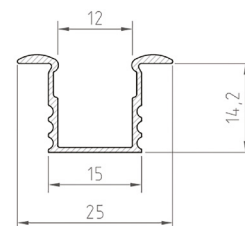

PROFIL "F1"

- profil s větší hloubkou je určen pro zapuštěnou montáž do mezery nebo do vyfrézované drážky
- může být namontován do povrchu, jako jsou nábytkové desky, sádkokartony, stěny, stropy atd.
- umožňuje vytvořit, zejména společně s mléčným difuzorem, jednotnou linii světla - bez viditelných LED světelných bodů
- má viditelné okraje mírně obloukového tvaru
- šířka LED pásky: až 12 mm

A AL - PROFIL

- profil je vyroben kompletně z hliníku a je k dispozici ve více variantách o délce 1m (*) a 2m

			EAN		color	[m]	
	AL-PROFIL (F1) SR 1m	GXLP111	8592660129570	hliník	stříbrný elox	1	20
	AL-PROFIL (F1) SR 2m	GXLP013	8592660111698	hliník	stříbrný elox	2	20
	AL-PROFIL (F1) W 1m	GXLP113	8592660129587	hliník	bílý lakovaný	1	20
	AL-PROFIL (F1) W 2m	GXLP114	8592660129594	hliník	bílý lakovaný	2	20
	AL-PROFIL (F1) B 1m	GXLP115	8592660129600	hliník	černý lakovaný	1	20
	AL-PROFIL (F1) B 2m	GXLP116	8592660129617	hliník	černý lakovaný	2	20

B CV - PROFIL

- difuzor z vysoce odolného polykarbonátu k dispozici v několika variantách o délce 1m (*) a 2m

				EAN		color	[m]	
		CV-PROFIL (XA) ML 1m	GXLP201	8592660129679	PC	mléčný	1	50
		CV-PROFIL (XA) ML 2m	GXLP016	8592660111728	PC	mléčný	2	50
		CV-PROFIL (XA) CL 1m	GXLP203	8592660129686	PC	čirý	1	50
		CV-PROFIL (XA) CL 2m	GXLP014	8592660111704	PC	čirý	2	50
		CV-PROFIL (XB) ML/P 1m	GXLP211	8592660129693	PC	mléčný	1	50
		CV-PROFIL (XB) ML/P 2m	GXLP212	8592660129709	PC	mléčný	2	50