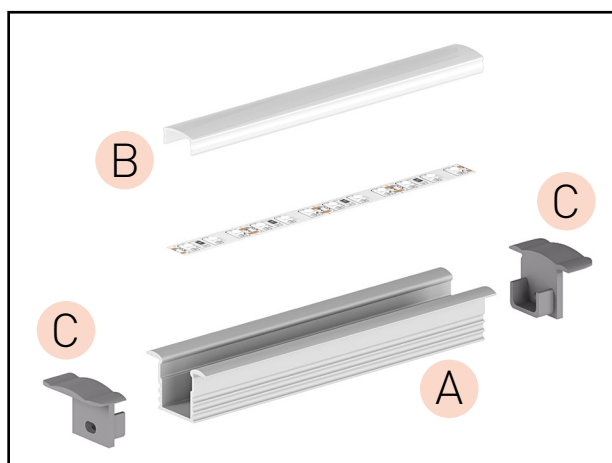

PROFIL "F1"

- profil s větší hloubkou je určen pro zapuštěnou montáž do mezery nebo do vyfrézované drážky
- může být namontován do povrchu, jako jsou nábytkové desky, sádkokartony, stěny, stropy atd.
- umožňuje vytvořit, zejména společně s mléčným difuzorem, jednotnou linii světla - bez viditelných LED světelných bodů
- má viditelné okraje mírně obloukového tvaru
- šířka LED pásky: až 12 mm

A AL - PROFIL

- profil je vyroben kompletně z hliníku a je k dispozici ve více variantách o délce 1m (*) a 2m

			EAN		color	[m]	
	AL-PROFIL (F1) SR 1m	GXLP111	8592660129570	hliník	stříbrný elox	1	20
	AL-PROFIL (F1) SR 2m	GXLP013	8592660111698	hliník	stříbrný elox	2	20
	AL-PROFIL (F1) W 1m	GXLP113	8592660129587	hliník	bílý lakovaný	1	20
	AL-PROFIL (F1) W 2m	GXLP114	8592660129594	hliník	bílý lakovaný	2	20
	AL-PROFIL (F1) B 1m	GXLP115	8592660129600	hliník	černý lakovaný	1	20
	AL-PROFIL (F1) B 2m	GXLP116	8592660129617	hliník	černý lakovaný	2	20

B CV - PROFIL

- difuzor z vysoce odolného polykarbonátu k dispozici v několika variantách o délce 1m (*) a 2m

				EAN		color	[m]	
		CV-PROFIL (XA) ML 1m	GXLP201	8592660129679	PC	mléčný	1	50
		CV-PROFIL (XA) ML 2m	GXLP016	8592660111728	PC	mléčný	2	50
		CV-PROFIL (XA) CL 1m	GXLP203	8592660129686	PC	čirý	1	50
		CV-PROFIL (XA) CL 2m	GXLP014	8592660111704	PC	čirý	2	50
		CV-PROFIL (XB) ML/P 1m	GXLP211	8592660129693	PC	mléčný	1	50
		CV-PROFIL (XB) ML/P 2m	GXLP212	8592660129709	PC	mléčný	2	50

* Alternativně lze použít difuzory s plochým čelem řady (XF) zobrazené na kartě s profily řady (F3)

C EC - PROFIL

- plastové koncovky dostupné v několika barvách
- balení 2ks v sadě (jedna bez otvoru, druhá s otvorem umožňujícím připojení k napájení)