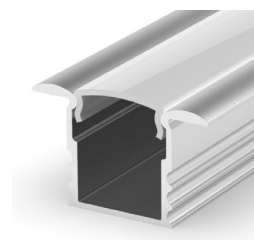

PROFIL "F1"

- profil s větší hloubkou je určen pro zapuštěnou montáž do mezery nebo do vyfrézované drážky
- může být namontován do povrchu, jako jsou nábytkové desky, sádkokartony, stěny, stropy atd.
- umožňuje vytvořit, zejména společně s mléčným difuzorem, jednotnou linii světla - bez viditelných LED světelných bodů
- má viditelné okraje mírně obloukového tvaru
- šířka LED pásky: až 12 mm

A AL - PROFIL

- profil je vyroben kompletně z hliníku a je k dispozici ve více variantách o délce 1m (*) a 2m

			EAN		color	[m]	
	AL-PROFIL (F1) SR 1m	GXLP111	8592660129570	hliník	stříbrný elox	1	20
	AL-PROFIL (F1) SR 2m	GXLP013	8592660111698	hliník	stříbrný elox	2	20
	AL-PROFIL (F1) W 1m	GXLP113	8592660129587	hliník	bílý lakovaný	1	20
	AL-PROFIL (F1) W 2m	GXLP114	8592660129594	hliník	bílý lakovaný	2	20
	AL-PROFIL (F1) B 1m	GXLP115	8592660129600	hliník	černý lakovaný	1	20
	AL-PROFIL (F1) B 2m	GXLP116	8592660129617	hliník	černý lakovaný	2	20

B CV - PROFIL

- difuzor z vysoce odolného polykarbonátu k dispozici v několika variantách o délce 1m (*) a 2m

				EAN		color	[m]	
		CV-PROFIL (XA) ML 1m	GXLP201	8592660129679	PC	mléčný	1	50
		CV-PROFIL (XA) ML 2m	GXLP016	8592660111728	PC	mléčný	2	50
		CV-PROFIL (XA) CL 1m	GXLP203	8592660129686	PC	čirý	1	50
		CV-PROFIL (XA) CL 2m	GXLP014	8592660111704	PC	čirý	2	50
		CV-PROFIL (XB) ML/P 1m	GXLP211	8592660129693	PC	mléčný	1	50
		CV-PROFIL (XB) ML/P 2m	GXLP212	8592660129709	PC	mléčný	2	50