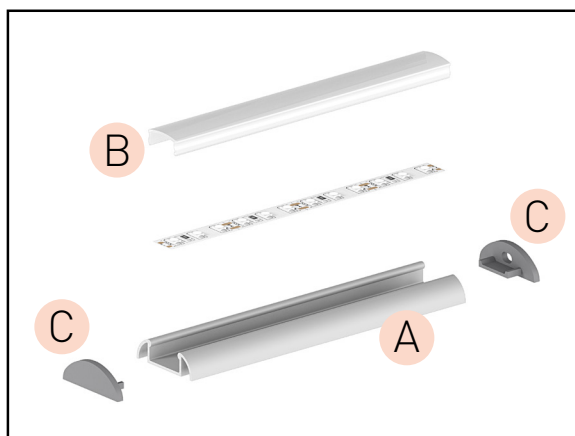

## PROFIL "U"

- profil určený pro povrchovou montáž
- spolu se zaobleným difuzorem vytváří půlkulatý tvar
- šířka LED pásky: až 12 mm

### A AL - PROFIL

- profil je vyroben kompletně z hliníku a je k dispozici ve více variantách o délce 1m (\*) a 2m

			EAN		color	[m]	
	AL-PROFIL (U) SR 1m	GXLP051	8592660129211	hliník	stříbrný elox	1	20
	AL-PROFIL (U) SR 2m	GXLP052	8592660129228	hliník	stříbrný elox	2	20
	AL-PROFIL (U) W 1m	GXLP053	8592660129235	hliník	bílý lakovaný	1	20
	AL-PROFIL (U) W 2m	GXLP054	8592660129242	hliník	bílý lakovaný	2	20
	AL-PROFIL (U) B 1m	GXLP055	8592660129259	hliník	černý lakovaný	1	20
	AL-PROFIL (U) B 2m	GXLP056	8592660129266	hliník	černý lakovaný	2	20

### B CV - PROFIL

- difuzor z vysoce odolného polykarbonátu k dispozici v několika variantách o délce 1m (\*) a 2m

			EAN		color	[m]		
	CV-PROFIL (XA) ML 1m	GXLP201	8592660129679	PC	mléčný	1	50	
	CV-PROFIL (XA) ML 2m	GXLP016	8592660111728	PC	mléčný	2	50	
	CV-PROFIL (XA) CL 1m	GXLP203	8592660129686	PC	čirý	1	50	
	CV-PROFIL (XA) CL 2m	GXLP014	8592660111704	PC	čirý	2	50	
	CV-PROFIL (XB) ML/P 1m	GXLP211	8592660129693	PC	mléčný	1	50	
	CV-PROFIL (XB) ML/P 2m	GXLP212	8592660129709	PC	mléčný	2	50	

### C EC - PROFIL

- plastové koncovky dostupné v několika barvách
- balení 2ks v sadě (jedna bez otvoru, druhá s otvorem umožňujícím připojení k napájení)

			EAN		color	
	EC-PROFIL (YA) GR	GXLP301	8592660129754	plast	šedá	25
	EC-PROFIL (YA) W	GXLP302	8592660129761	plast	bílá	25
	EC-PROFIL (YA) B	GXLP303	8592660129778	plast	černá	25