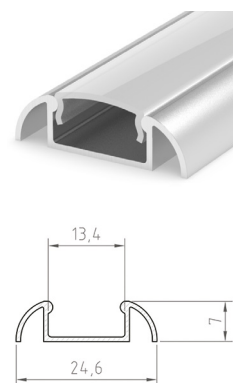

## PROFIL "U"

- profil určený pro povrchovou montáž
- spolu se zaobleným difuzorem vytváří půlkulatý tvar
- šířka LED pásky: až 12 mm

### A AL - PROFIL

- profil je vyroben kompletně z hliníku a je k dispozici ve více variantách o délce 1m (\*) a 2m

			EAN		color	[m]	
	AL-PROFIL (U) SR 1m	GXLP051	8592660129211	hliník	stříbrný elox	1	20
	AL-PROFIL (U) SR 2m	GXLP052	8592660129228	hliník	stříbrný elox	2	20
	AL-PROFIL (U) W 1m	GXLP053	8592660129235	hliník	bílý lakovaný	1	20
	AL-PROFIL (U) W 2m	GXLP054	8592660129242	hliník	bílý lakovaný	2	20
	AL-PROFIL (U) B 1m	GXLP055	8592660129259	hliník	černý lakovaný	1	20
	AL-PROFIL (U) B 2m	GXLP056	8592660129266	hliník	černý lakovaný	2	20

### B CV - PROFIL

- difuzor z vysoce odolného polykarbonátu k dispozici v několika variantách o délce 1m (\*) a 2m

			EAN		color	[m]		
	CV-PROFIL (XA) ML 1m	GXLP201	8592660129679	PC	mléčný	1	50	
	CV-PROFIL (XA) ML 2m	GXLP016	8592660111728	PC	mléčný	2	50	
	CV-PROFIL (XA) CL 1m	GXLP203	8592660129686	PC	čirý	1	50	
	CV-PROFIL (XA) CL 2m	GXLP014	8592660111704	PC	čirý	2	50	
	CV-PROFIL (XB) ML/P 1m	GXLP211	8592660129693	PC	mléčný	1	50	
	CV-PROFIL (XB) ML/P 2m	GXLP212	8592660129709	PC	mléčný	2	50	