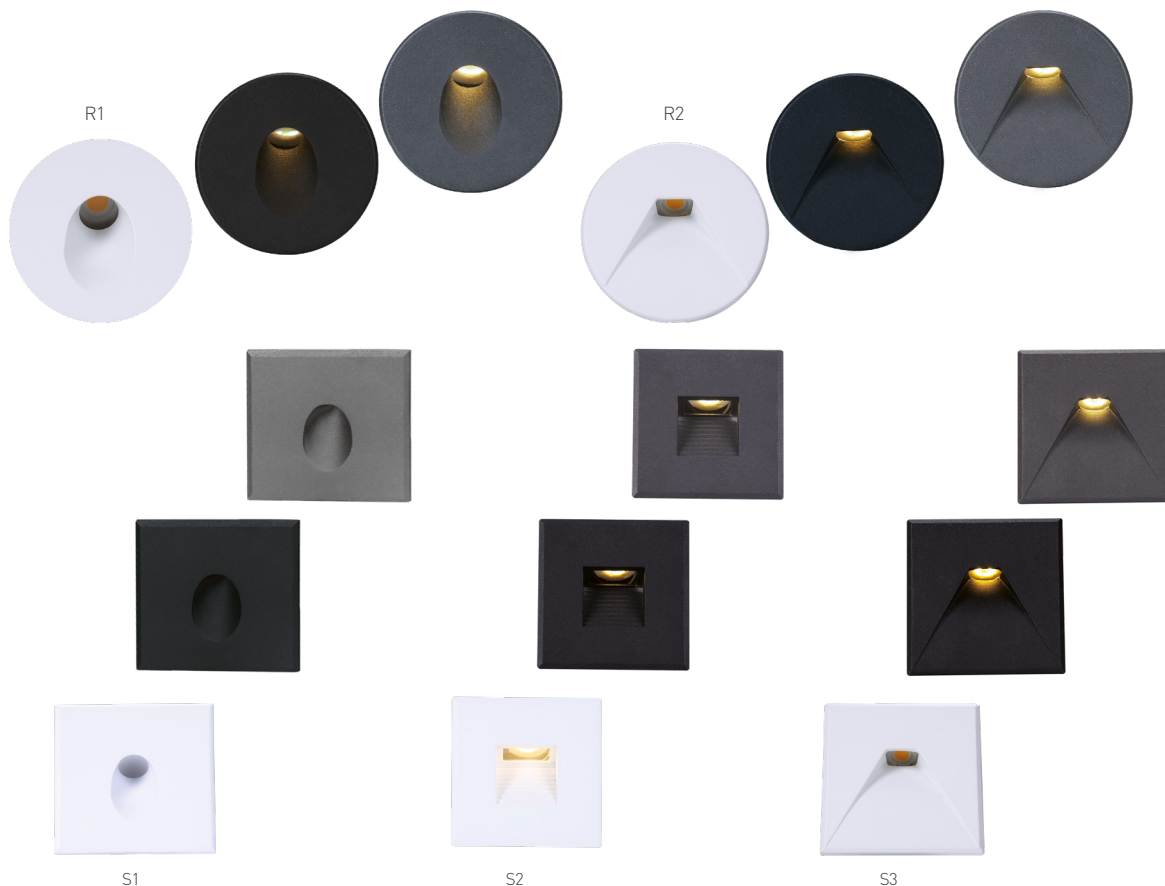

OPRAWY OGÓLNEGO ZASTOSOWANIA LED

DECENTLY

- OPRAWA LED ŚCIENNA DOPUSZKOWA
- obudowa: aluminium lakierowane proszkowo
- przystona: szkło
- energooszczędne źródło światła LED COB
- dedykowana do montażu w podstawowych/standardowych puszkach instalacyjnych Ø60

NEUTRAL WHITE

	color		EAN	W	lm		EAN	W	lm	Tc CCT	
DECENTLY R1 White 3W NW	biała	GXLL061	8592660132723	3	90	GXLL161	8592660137513	1,5	40	4000K	175
DECENTLY R1 Black 3W NW	czarna	GXLL062	8592660132730	3	90	GXLL162	8592660137520	1,5	40	4000K	175
DECENTLY R1 Gray 3W NW	szara	GXLL063	8592660132747	3	90	GXLL163	8592660137537	1,5	40	4000K	175
DECENTLY R2 White 3W NW	biała	GXLL064	8592660132754	3	90	GXLL164	8592660137544	1,5	40	4000K	175
DECENTLY R2 Black 3W NW	czarna	GXLL065	8592660132761	3	90	GXLL165	8592660137551	1,5	40	4000K	175
DECENTLY R2 Gray 3W NW	szara	GXLL066	8592660132778	3	90	GXLL166	8592660137568	1,5	40	4000K	175
DECENTLY S1 White 3W NW	biała	GXLL067	8592660132785	3	90	GXLL167	8592660137575	1,5	40	4000K	180
DECENTLY S1 Black 3W NW	czarna	GXLL068	8592660132792	3	90	GXLL168	8592660137582	1,5	40	4000K	180
DECENTLY S1 Gray 3W NW	szara	GXLL069	8592660132808	3	90	GXLL169	8592660137599	1,5	40	4000K	180
DECENTLY S2 White 3W NW	biała	GXLL070	8592660132815	3	90	GXLL170	8592660137605	1,5	40	4000K	170
DECENTLY S2 Black 3W NW	czarna	GXLL071	8592660132822	3	90	GXLL171	8592660137612	1,5	40	4000K	170
DECENTLY S2 Gray 3W NW	szara	GXLL072	8592660132839	3	90	GXLL172	8592660137629	1,5	40	4000K	170
DECENTLY S3 White 3W NW	biała	GXLL073	8592660132846	3	90	GXLL173	8592660137636	1,5	40	4000K	190
DECENTLY S3 Black 3W NW	czarna	GXLL074	8592660132853	3	90	GXLL174	8592660137643	1,5	40	4000K	190
DECENTLY S3 Gray 3W NW	szara	GXLL075	8592660132860	3	90	GXLL175	8592660137650	1,5	40	4000K	190