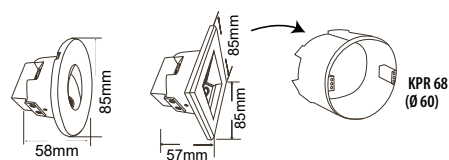

OPRAWY OGÓLNEGO ZASTOSOWANIA LED

DECENTLY

- OPRAWA LED ŚCIENNA DOPUSZKOWA
- obudowa: aluminium lakierowane proszkowo
- przystona: szkło
- energooszczędne źródło światła LED COB
- dedykowana do montażu w podstawowych/standardowych puszkach instalacyjnych Ø60

NEUTRAL WHITE

	color		EAN	W	lm		EAN	W	lm	Tc CCT	
DECENTLY R1 White 3W NW	biała	GXLL061	8592660132723	3	90	GXLL161	8592660137513	1,5	40	4000K	175
DECENTLY R1 Black 3W NW	czarna	GXLL062	8592660132730	3	90	GXLL162	8592660137520	1,5	40	4000K	175
DECENTLY R1 Gray 3W NW	szara	GXLL063	8592660132747	3	90	GXLL163	8592660137537	1,5	40	4000K	175
DECENTLY R2 White 3W NW	biała	GXLL064	8592660132754	3	90	GXLL164	8592660137544	1,5	40	4000K	175
DECENTLY R2 Black 3W NW	czarna	GXLL065	8592660132761	3	90	GXLL165	8592660137551	1,5	40	4000K	175
DECENTLY R2 Gray 3W NW	szara	GXLL066	8592660132778	3	90	GXLL166	8592660137568	1,5	40	4000K	175
DECENTLY S1 White 3W NW	biała	GXLL067	8592660132785	3	90	GXLL167	8592660137575	1,5	40	4000K	180
DECENTLY S1 Black 3W NW	czarna	GXLL068	8592660132792	3	90	GXLL168	8592660137582	1,5	40	4000K	180
DECENTLY S1 Gray 3W NW	szara	GXLL069	8592660132808	3	90	GXLL169	8592660137599	1,5	40	4000K	180
DECENTLY S2 White 3W NW	biała	GXLL070	8592660132815	3	90	GXLL170	8592660137605	1,5	40	4000K	170
DECENTLY S2 Black 3W NW	czarna	GXLL071	8592660132822	3	90	GXLL171	8592660137612	1,5	40	4000K	170
DECENTLY S2 Gray 3W NW	szara	GXLL072	8592660132839	3	90	GXLL172	8592660137629	1,5	40	4000K	170
DECENTLY S3 White 3W NW	biała	GXLL073	8592660132846	3	90	GXLL173	8592660137636	1,5	40	4000K	190
DECENTLY S3 Black 3W NW	czarna	GXLL074	8592660132853	3	90	GXLL174	8592660137643	1,5	40	4000K	190
DECENTLY S3 Gray 3W NW	szara	GXLL075	8592660132860	3	90	GXLL175	8592660137650	1,5	40	4000K	190