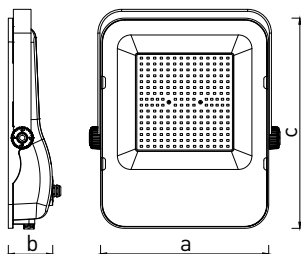

## ALFA SMD

- REFLEKTOR LED SMD
- určený na osvetlenie fasád budov, športových areálov, priemyselných objektov, billboardov a pod.
- teleso svietidla: čierny lakovaný hliník
- difúzor: tvrdené sklo
- vysoká svetelná účinnosť
- prachotesná a vodeodolná konštrukcia
- plochý, kompaktný dizajn
- vybavený ľahko prístupnou svorkovnicou (nie je potreba dokupovať IP65 káblové spojky)
- trojročná záruka na celé svietidlo

COOL WHITE

ALFA SMD	Model	EAN	W	lm	color	Tc CCT	Ra CRI	a [mm]	b [mm]	c [mm]	kg	
ALFA SMD 10W CW	GXLR030	8592660133935	10	1100	studená biela	6000K	≥70	90	35	102	0,30	1/40
ALFA SMD 10W NW	GXLR031	8592660133942	10	1100	neutrálna biela	4000K	≥70	90	35	102	0,30	1/40
ALFA SMD 20W CW	GXLR032	8592660133959	20	2000	studená biela	6000K	≥80	90	35	102	0,30	1/40
ALFA SMD 20W NW	GXLR033	8592660133966	20	2200	neutrálna biela	4000K	≥70	90	35	102	0,30	1/40
ALFA SMD 30W CW	GXLR034	8592660133973	30	3350	studená biela	6000K	≥70	110	36	127	0,42	1/30
ALFA SMD 30W NW	GXLR035	8592660133980	30	3350	neutrálna biela	4000K	≥70	110	36	127	0,42	1/30
ALFA SMD 50W CW	GXLR036	8592660133997	50	5600	studená biela	6000K	≥70	140	43	165	0,70	1/20
ALFA SMD 50W NW	GXLR037	8592660134000	50	5600	neutrálna biela	4000K	≥70	140	43	165	0,70	1/20
ALFA SMD 100W CW	GXLR038	8592660134017	100	10000	studená biela	6000K	≥80	220	62	275	2,02	1/4
ALFA SMD 100W NW	GXLR039	8592660134024	100	11250	neutrálna biela	4000K	≥70	220	62	275	2,02	1/4
ALFA SMD 150W CW	GXLR040	8592660134031	150	15000	studená biela	6000K	≥80	248	65	310	2,62	1/4
ALFA SMD 150W NW	GXLR041	8592660134048	150	15000	neutrálna biela	4000K	≥80	248	65	310	2,62	1/4
ALFA SMD 200W CW	GXLR042	8592660134055	200	20000	studená biela	6000K	≥80	275	65	345	3,30	1/2
ALFA SMD 200W NW	GXLR043	8592660134062	200	20000	neutrálna biela	4000K	≥80	275	65	345	3,30	1/2