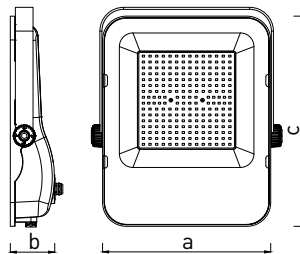

ALFA SMD

- SMD LED REFLEKTOR
- homlokzatok, sportpályák, ipari épületek, reklámtáblák stb. Megvilágítására
- lámpatest: festett fekete alumínium
- diffúzor: edzett üveg
- fokozott fényhasznosítás
- por- és vízálló kialakítás
- lapos, kompakt kialakítás
- könnyen hozzáférhető sorkapoccsal rendelkezik (nincs szükség IP65 védettségű kábelcsatlakozókra)
- három év garancia a teljes lámpatestre

COOL WHITE

		EAN	W	lm	color	T _c CCT	R _a CRI	a [mm]	b [mm]	c [mm]	kg	
ALFA SMD 10W CW	GXLR030	8592660133935	10	1100	hideg fehér	6000K	≥70	90	35	102	0,30	1/40
ALFA SMD 10W NW	GXLR031	8592660133942	10	1100	neutrális fehér	4000K	≥70	90	35	102	0,30	1/40
ALFA SMD 20W CW	GXLR032	8592660133959	20	2000	hideg fehér	6000K	≥80	90	35	102	0,30	1/40
ALFA SMD 20W NW	GXLR033	8592660133966	20	2200	neutrális fehér	4000K	≥70	90	35	102	0,30	1/40
ALFA SMD 30W CW	GXLR034	8592660133973	30	3350	hideg fehér	6000K	≥70	110	36	127	0,42	1/30
ALFA SMD 30W NW	GXLR035	8592660133980	30	3350	neutrális fehér	4000K	≥70	110	36	127	0,42	1/30
ALFA SMD 50W CW	GXLR036	8592660133997	50	5600	hideg fehér	6000K	≥70	140	43	165	0,70	1/20
ALFA SMD 50W NW	GXLR037	8592660134000	50	5600	neutrális fehér	4000K	≥70	140	43	165	0,70	1/20
ALFA SMD 100W CW	GXLR038	8592660134017	100	10000	hideg fehér	6000K	≥80	220	62	275	2,02	1/4
ALFA SMD 100W NW	GXLR039	8592660134024	100	11250	neutrális fehér	4000K	≥70	220	62	275	2,02	1/4
ALFA SMD 150W CW	GXLR040	8592660134031	150	15000	hideg fehér	6000K	≥80	248	65	310	2,62	1/4
ALFA SMD 150W NW	GXLR041	8592660134048	150	15000	neutrális fehér	4000K	≥80	248	65	310	2,62	1/4
ALFA SMD 200W CW	GXLR042	8592660134055	200	20000	hideg fehér	6000K	≥80	275	65	345	3,30	1/2
ALFA SMD 200W NW	GXLR043	8592660134062	200	20000	neutrális fehér	4000K	≥80	275	65	345	3,30	1/2