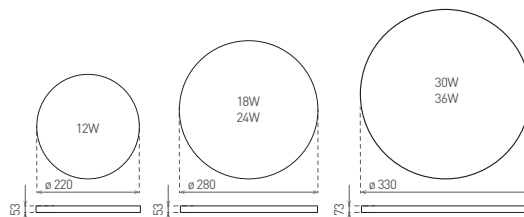

LED SVÍTIDLA PRO DOMÁCNOST

LED SMART-R

- SVÍTIDLO LED SMD
- těleso svítidla: polykarbonát (PC)
- difuzor: polykarbonát (PC)
- voděodolné
- vysoká svítivost
- 85% snížení spotřeby elektrické energie