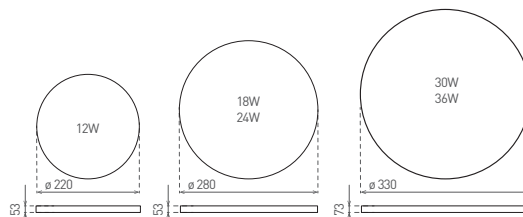

NEUTRAL WHITE

WARM WHITE

LED SMART-R White 12W WW	GXLS221	8592660113425	12	800	teplá biela	3000K	≥80	0,40	1/10
LED SMART-R White 18W WW	GXLS225	8592660113463	18	1200	teplá biela	3000K	≥80	0,62	1/10
LED SMART-R White 24W NW	GXLS216	8592660122502	24	1700	neutrálna biela	4000K	≥80	0,62	1/10
LED SMART-R White 24W WW	GXLS217	8592660122519	24	1700	teplá biela	3000K	≥80	0,62	1/10
LED SMART-R White 30W NW	GXLS280	8592660130293	30	2700	neutrálna biela	4000K	≥80	0,95	1/10
LED SMART-R White 36W NW	GXLS281	8592660130309	36	3000	neutrálna biela	4000K	≥80	0,95	1/10