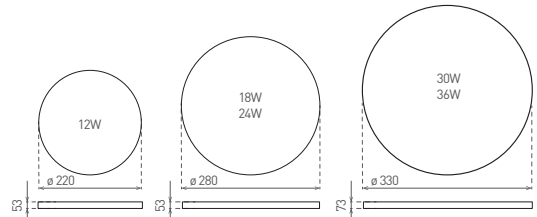

LAKOSSÁGI LED LÁMPÁK

LED SMART-R

- SMD LED LÁMPA
- lámpatest: polikarbonát (PC)
- diffúzor: polikarbonát (PC)
- vízálló
- fokozott fényerősség
- 85%-kal kisebb energiafogyasztás

NEUTRAL WHITE

WARM WHITE

LED SMART-R White 12W WW	GXLS221	8592660113425	12	800	meleg fehér	3000K	≥80	0,40	1/10	
LED SMART-R White 18W WW	GXLS225	8592660113463	18	1200	meleg fehér	3000K	≥80	0,62	1/10	
LED SMART-R White 24W NW	GXLS216	8592660122502	24	1700	neutrális fehér	4000K	≥80	0,62	1/10	
LED SMART-R White 24W WW	GXLS217	8592660122519	24	1700	meleg fehér	3000K	≥80	0,62	1/10	
LED SMART-R White 30W NW	GXLS280	8592660130293	30	2700	neutrális fehér	4000K	≥80	0,95	1/10	
LED SMART-R White 36W NW	GXLS281	8592660130309	36	3000	neutrális fehér	4000K	≥80	0,95	1/10	

LED SMART-R HF

- SMD LED LÁMPA
- szabályozható mikrohullámú mozgásérzékelő
- beállítási lehetőségek:
 - idő (TIME)
 - mozgásérzékelési tartomány (SENS)
 - éjjeli/nappali üzemmód (LUX)

NEUTRAL WHITE

LED SMART-R White 18W HF NW	GXLS283	8592660130323	18	1550	neutrális fehér	4000K	≥80	0,68	1/10	

LED SMART-R CCT

- SMD CCT LED LÁMPA
- kapcsolóval szabályozható színhőmérséklet
- 3 év garancia

NEUTRAL WHITE

WARM WHITE

COOL WHITE

30 000

LED SMART-R White 12W CCT	GXLS284	8592660143538	12	1400	meleg-/semleges-/hidegfehér	3000/4000/6000K	≥80	0,54	1/10	
LED SMART-R White 18W CCT	GXLS286	8592660143552	18	2070	meleg-/semleges-/hidegfehér	3000/4000/6000K	≥80	0,76	1/10	
LED SMART-R White 24W CCT	GXLS313	8592660143996	24	2650	meleg-/semleges-/hidegfehér	3000/4000/6000K	≥80	0,77	1/10	
LED SMART-R White 30W CCT	GXLS315	8592660144016	30	3250	meleg-/semleges-/hidegfehér	3000/4000/6000K	≥80	1,02	1/8	
LED SMART-R White 36W CCT	GXLS317	8592660144993	36	3950	meleg-/semleges-/hidegfehér	3000/4000/6000K	≥80	1,02	1/8	