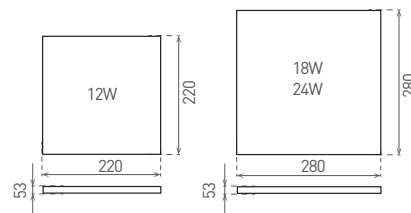

LED SVIETIDLÁ PRE DOMÁCNOSŤ

LED SMART-S

- SVIETIDLO LED SMD
- teleso svietidla: polykarbonát (PC)
- difúzor: polykarbonát (PC)
- vodeodolné
- vysoká svietivosť
- 85% zníženia spotreby elektrickej energie