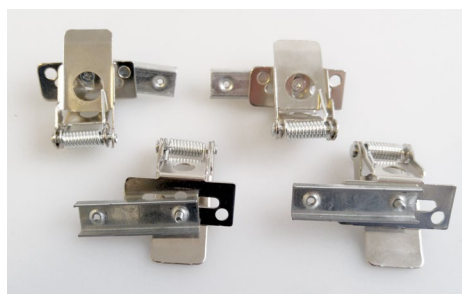

LED VIRGO - ACCESSORIES

GXLS392

GXLS194

• MONTÁŽNÍ PŘÍSLUŠENSTVÍ K LED VIRGO

				DKC
ROPES VIRGO II (6pcs)	GXLS100	8592660112404	Nastavitelná ocelová lana (6 ks) pro montáž do svítidel: GXLS098, GXLS099	288 Kč
ROPES VIRGO PROFÍ	GXLS391	8592660118123	Nastavitelná větvená ocelová lanka (2ks) pro montáž do svítidel: GXPR002, GXPR004, GXPR022, GXPR024, GXPR042, GXPR044, GXPR062, GXPR063, GXDS068, GXDS069, GXDS071, GXDS072, GXDS073, GXDS074, GXDS075, GXDS077, GXDS078, GXDS079, GXLS250, GXLS252, GXLS253, GXLS255	284 Kč
FR-LED VIRGO WF	GXLS390	8592660118116	Bílý rám pro přisazenou montáž svítidla: GXPR002, GXPR004, GXPR022, GXPR024, GXPR062, GXPR063, GXDS067, GXDS068, GXDS069, GXDS071, GXDS072, GXDS073, GXDS074, GXDS075, GXDS076, GXDS077	482 Kč
MAGNETIC SET VIRGO (4pcs)	GXLS194	8592660114279	Magn. montážní úchyty pro přisazenou montáž k sádrokartonu, svítidla: GXDS067, GXDS068, GXDS069, GXDS071, GXDS072, GXDS073, GXDS074, GXDS075, GXDS076, GXDS077, GXDS078, GXDS079, GXLS250, GXLS252, GXLS253, GXLS255	429 Kč
FR-VIRGO CLICK 600x600 WF	GXLS195	8592660121369	Hliníkový bílý skládací rám pro přisazenou montáž svítidel: GXDS067, GXDS068, GXDS069, GXDS071, GXDS072, GXDS073, GXDS074, GXDS075, GXDS077	482 Kč
FR-VIRGO CLICK 1200x300 WF	GXLS196	8592660121376	Hliníkový bílý skládací rám pro přisazenou montáž svítidla: GXDS078, GXDS079	656 Kč
FR-VIRGO CLICK 1200x300	GXLS197	8592660123554	Hliníkový rám pro přisazenou montáž svítidla: GXLS098, GXLS099	656 Kč
FR-VIRGO CLICK 600x600	GXLS198	8592660123561	Hliníkový rám pro přisazenou montáž svítidla: GXLS250, GXLS252, GXLS253, GXLS255	482 Kč
CLIPS VIRGO PROFÍ	GXLS392	8592660118130	Nerezové klipy (4ks) pro montáž svítidel do sádrokartonu: GXPR002, GXPR004, GXPR022, GXPR024, GXPR042, GXPR044, GXPR062, GXPR063, GXDS067, GXDS068, GXDS069, GXDS071, GXDS072, GXDS073, GXDS074, GXDS075, GXDS076, GXDS077, GXDS078, GXDS079, GXDS136, GXDS148	174 Kč
FR-LED VIRGO MINI	GXLS189	8592660119595	Bílý rám pro přisazenou montáž svítidla: GXPR042, GXPR044	372 Kč
Sheets for LED panels suspended mounting-set 4pcs	GXLS101	8592660125831	Nerezové plíšky umožňující závěsnou montáž svítidel: GXDS071, GXDS075, GXDS076, GXLS252	9 Kč