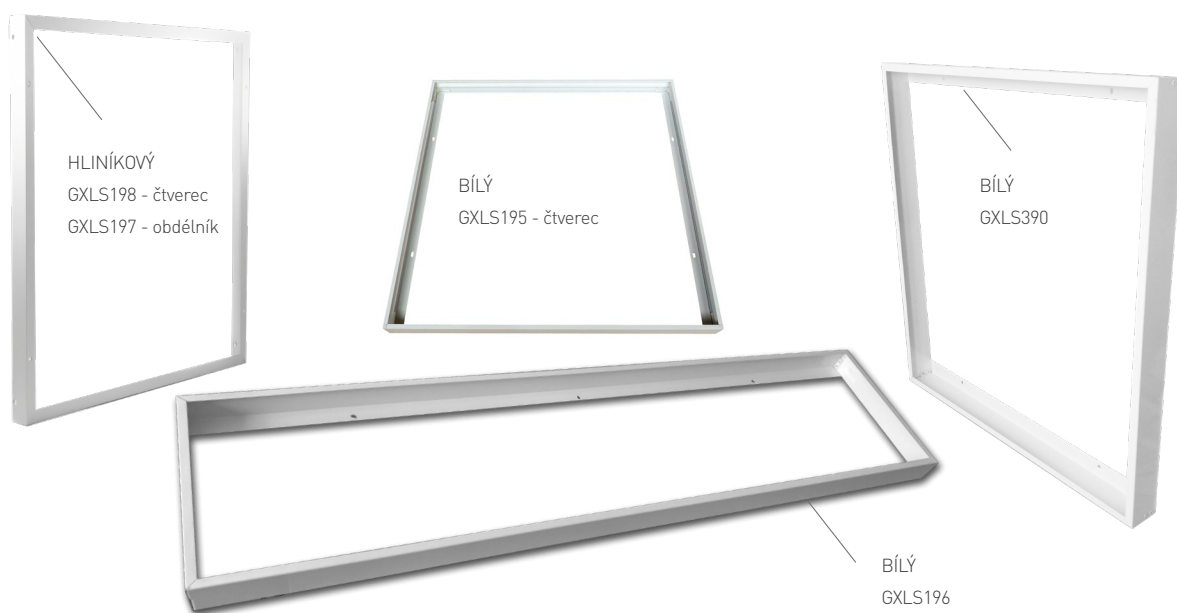

LED VIRGO - ACCESSORIES

GXLS392

GXLS194

• MONTÁŽNÍ PŘÍSLUŠENSTVÍ K LED VIRGO

				DKC
ROPES VIRGO II (6pcs)	GXLS100	8592660112404	Nastavitelná ocelová lana (6 ks) pro montáž do svítidel: GXLS098, GXLS099	288 Kč
ROPES VIRGO PROFÍ	GXLS391	8592660118123	Nastavitelná větvená ocelová lanka (2ks) pro montáž do svítidel: GXPR002, GXPR004, GXPR022, GXPR024, GXPR042, GXPR044, GXPR062, GXPR063, GXDS068, GXDS069, GXDS071, GXDS072, GXDS073, GXDS074, GXDS075, GXDS077, GXDS078, GXDS079, GXLS250, GXLS252, GXLS253, GXLS255	284 Kč
FR-LED VIRGO WF	GXLS390	8592660118116	Bílý rám pro přisazenou montáž svítidla: GXPR002, GXPR004, GXPR022, GXPR024, GXPR062, GXPR063, GXDS067, GXDS068, GXDS069, GXDS071, GXDS072, GXDS073, GXDS074, GXDS075, GXDS076, GXDS077	482 Kč
MAGNETIC SET VIRGO (4pcs)	GXLS194	8592660114279	Magn. montážní úchyty pro přisazenou montáž k sádrokartonu, svítidla: GXDS067, GXDS068, GXDS069, GXDS071, GXDS072, GXDS073, GXDS074, GXDS075, GXDS076, GXDS077, GXDS078, GXDS079, GXLS250, GXLS252, GXLS253, GXLS255	429 Kč
FR-VIRGO CLICK 600x600 WF	GXLS195	8592660121369	Hliníkový bílý skládací rám pro přisazenou montáž svítidel: GXDS067, GXDS068, GXDS069, GXDS071, GXDS072, GXDS073, GXDS074, GXDS075, GXDS077	482 Kč
FR-VIRGO CLICK 1200x300 WF	GXLS196	8592660121376	Hliníkový bílý skládací rám pro přisazenou montáž svítidla: GXDS078, GXDS079	656 Kč
FR-VIRGO CLICK 1200x300	GXLS197	8592660123554	Hliníkový rám pro přisazenou montáž svítidla: GXLS098, GXLS099	656 Kč
FR-VIRGO CLICK 600x600	GXLS198	8592660123561	Hliníkový rám pro přisazenou montáž svítidla: GXLS250, GXLS252, GXLS253, GXLS255	482 Kč
CLIPS VIRGO PROFÍ	GXLS392	8592660118130	Nerezové klipy (4ks) pro montáž svítidel do sádrokartonu: GXPR002, GXPR004, GXPR022, GXPR024, GXPR042, GXPR044, GXPR062, GXPR063, GXDS067, GXDS068, GXDS069, GXDS071, GXDS072, GXDS073, GXDS074, GXDS075, GXDS076, GXDS077, GXDS078, GXDS079, GXDS136, GXDS148	174 Kč
FR-LED VIRGO MINI	GXLS189	8592660119595	Bílý rám pro přisazenou montáž svítidla: GXPR042, GXPR044	372 Kč
Sheets for LED panels suspended mounting-set 4pcs	GXLS101	8592660125831	Nerezové plíšky umožňující závěsnou montáž svítidel: GXDS071, GXDS075, GXDS076, GXLS252	9 Kč