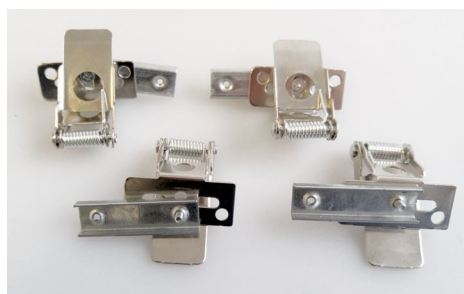

LED VIRGO - ACCESSORIES

GXLS392

GXLS194

• MONTÁŽNE PRÍSLUŠENSTVO K LED VIRGO

				DKC
ROPES VIRGO II (6pcs)	GXLS100	8592660112404	Nastaviteľné oceľové laná (6 ks) pre montáž do svetidiel: GXLS098, GXLS099	11,50 €
ROPES VIRGO PROFI	GXLS391	8592660118123	Nastaviteľné vetvené oceľové lanká (2ks) pre montáž do svetidiel: GXPR002, GXPR004, GXPR022, GXPR024, GXPR042, GXPR044, GXPR062, GXPR063, GXDS068, GXDS069, GXDS071, GXDS072, GXDS073, GXDS074, GXDS075, GXDS077, GXDS078, GXDS079, GXLS250, GXLS252, GXLS253, GXLS255	10,52 €
FR-LED VIRGO WF	GXLS390	8592660118116	Biely rám pre prísadenú montáž svetidla: GXPR002, GXPR004, GXPR022, GXPR024, GXPR062, GXPR063, GXDS067, GXDS068, GXDS069, GXDS071, GXDS072, GXDS073, GXDS074, GXDS075, GXDS076, GXDS077	17,86 €
MAGNETIC SET VIRGO (4pcs)	GXLS194	8592660114279	Magn. montážne úchyty pre prísadenú montáž k sadrokartónu, svitidla: GXDS067, GXDS068, GXDS069, GXDS071, GXDS072, GXDS073, GXDS074, GXDS075, GXDS076, GXDS077, GXDS078, GXDS079, GXLS250, GXLS252, GXLS253, GXLS255	15,89 €
FR-VIRGO CLICK 600x600 WF	GXLS195	8592660121369	Hliníkový biely skladací rám pre prísadenú montáž svetidiel: GXDS067, GXDS068, GXDS069, GXDS071, GXDS072, GXDS073, GXDS074, GXDS075, GXDS077	17,84 €
FR-VIRGO CLICK 1200x300 WF	GXLS196	8592660121376	Hliníkový biely skladací rám pre prísadenú montáž svetidla: GXDS078, GXDS079	24,28 €
FR-VIRGO CLICK 1200x300	GXLS197	8592660123554	Hliníkový rám pre prísadenú montáž svetidla: GXLS098, GXLS099	24,28 €
FR-VIRGO CLICK 600x600	GXLS198	8592660123561	Hliníkový rám pre prísadenú montáž svetidla: GXLS250, GXLS252, GXLS253, GXLS255	17,84 €
CLIPS VIRGO PROFI	GXLS392	8592660118130	Nerezové klipy (4ks) pre montáž svetidiel do sadrokartónu: GXPR002, GXPR004, GXPR022, GXPR024, GXPR042, GXPR044, GXPR062, GXPR063, GXDS067, GXDS068, GXDS069, GXDS071, GXDS072, GXDS073, GXDS074, GXDS075, GXDS076, GXDS077, GXDS078, GXDS079, GXDS136, GXDS148	6,45 €
FR-LED VIRGO MINI	GXLS189	8592660119595	Biely rám pre prísadenú montáž svetidla: GXPR042, GXPR044	13,77 €
Sheets for LED panels suspended mounting-set 4pcs	GXLS101	8592660125831	Nerezové pletky umožňujúce závesnú montáž svetidiel: GXDS071, GXDS075, GXDS076, GXLS252	0,35 €