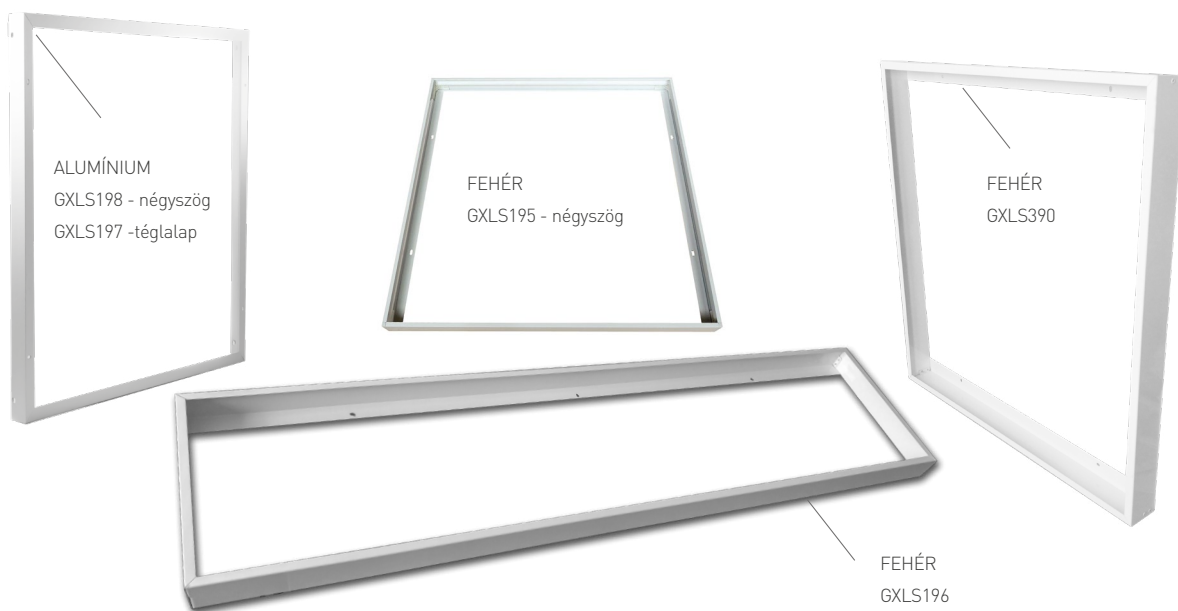

LED VIRGO - ACCESSORIES

GXLS392

GXLS194

• LED VIRGO TELEPÍTÉSI TARTOZÉKOK

			
ROPES VIRGO II (6pcs)	GXLS100	8592660112404	GXLS098, GXLS099 lámpa telepítéséhez állítható acél huzal (6db)
ROPES VIRGO PROFI	GXLS391	8592660118123	GXPR002, GXPR004, GXPR022, GXPR024, GXPR042, GXPR044, GXPR062, GXPR063, GXDS068, GXDS069, GXDS071, GXDS072, GXDS073, GXDS074, GXDS075, GXDS077, GXDS078, GXDS079, GXLS250, GXLS252, GXLS253, GXLS255 lámpa telepítéséhez állítható acél huzal (2db)
FR-LED VIRGO WF	GXLS390	8592660118116	GXPR002, GXPR004, GXPR022, GXPR024, GXPR062, GXPR063, GXDS067, GXDS068, GXDS069, GXDS071, GXDS072, GXDS073, GXDS074, GXDS075, GXDS076, GXDS077 lámpa felületre szereléséhez fehér keret
MAGNETIC SET VIRGO (4pcs)	GXLS194	8592660114279	GXDS067, GXDS068, GXDS069, GXDS071, GXDS072, GXDS073, GXDS074, GXDS075, GXDS076, GXDS077, GXDS078, GXDS079, GXLS250, GXLS252, GXLS253, GXLS255 lámpa gipszkarton felületre telepítéséhez mágneses tartók
FR-VIRGO CLICK 600x600 WF	GXLS195	8592660121369	GXDS067, GXDS068, GXDS069, GXDS071, GXDS072, GXDS073, GXDS074, GXDS075, GXDS077 lámpa felületre telepítéséhez összecusukható fehér alumínium keret
FR-VIRGO CLICK 1200x300 WF	GXLS196	8592660121376	GXDS078, GXDS079 lámpa felületre telepítéséhez összecusukható fehér alumínium keret
FR-VIRGO CLICK 1200x300	GXLS197	8592660123554	GXLS098, GXLS099 lámpa felületre telepítéséhez alumínium keret
FR-VIRGO CLICK 600x600	GXLS198	8592660123561	GXLS250, GXLS252, GXLS253, GXLS255 lámpa felületre telepítéséhez alumínium keret
CLIPS VIRGO PROFI	GXLS392	8592660118130	GXPR002, GXPR004, GXPR022, GXPR024, GXPR042, GXPR044, GXPR062, GXPR063, GXDS067, GXDS068, GXDS069, GXDS071, GXDS072, GXDS073, GXDS074, GXDS075, GXDS076, GXDS077, GXDS078, GXDS079, GXDS136, GXDS148 lámpa gipszkartonba telepítéséhez rozsdamentes acél tartók (4db)
FR-LED VIRGO MINI	GXLS189	8592660119595	GXPR042, GXPR044 lámpa felületre telepítéséhez fehér keret
Sheets for LED panels suspended mounting-set 4pcs	GXLS101	8592660125831	Rozsdamentes acél függesztők függesztéshez: GXDS071, GXDS075, GXDS076, GXLS252