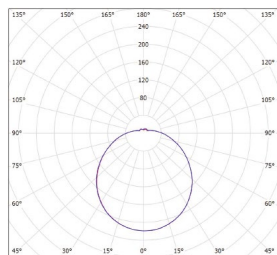

DAISY NAL-R

- SVÍTIDLO LED SMD
- těleso svítidla: ocelový plech
- difuzor svítidla: PMMA
- interiérové svítidlo
- připraveno pro smyčkování (mimo 8W, 12W)

220-240V-50/60Hz

IP₂₀

-20+40°C

120°

25 000

NEUTRAL WHITE

DAISY NAL-R 8W NW
GXDS132

DAISY NAL-R 12W NW
GXDS133

DAISY NAL-R 18W NW
GXDS161

DAISY NAL-R 24W NW
GXDS163

- LED 8W ▶ * 50W
- LED 12W ▶ * 70W
- LED 18W ▶ * 110W
- LED 24W ▶ * 140W

						T_c CCT	R_a CRI	$\leftarrow a \rightarrow$ [mm]	$\leftarrow C \rightarrow$ [mm]			DKC
DAISY NAL-R 8W NW	GXDS132	8592660123578	8	600	neutrální bílá	4000K	≥80	255	92	0,45	1/10	218 Kč
DAISY NAL-R 12W NW	GXDS133	8592660123585	12	900	neutrální bílá	4000K	≥80	282	92	0,48	1/10	328 Kč
DAISY NAL-R 18W NW	GXDS161	8592660120133	18	1300	neutrální bílá	4000K	≥80	330	100	0,63	1/10	438 Kč
DAISY NAL-R 24W NW	GXDS163	8592660120157	24	1800	neutrální bílá	4000K	≥80	375	106	0,85	1/5	504 Kč