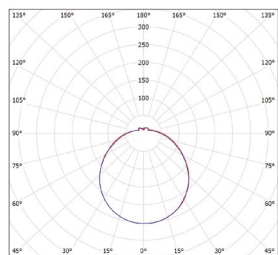

DAISY NAL-R

- SVÍTIDLO LED SMD
- těleso svítidla: ocelový plech
- difuzor svítidla: PMMA
- interiérové svítidlo
- připraveno pro smyčkování (mimo 8W, 12W)

220-240V-50/60Hz

IP₂₀

-20+40°C

120°

25 000

NEUTRAL WHITE

DAISY NAL-R 8W NW
GXDS132

DAISY NAL-R 12W NW
GXDS133

DAISY NAL-R 18W NW
GXDS161

DAISY NAL-R 24W NW
GXDS163

- LED 8W ▶ * 50W
- LED 12W ▶ * 70W
- LED 18W ▶ * 110W
- LED 24W ▶ * 140W

						T_c CCT	R_a CRI	$\leftarrow a \rightarrow$ [mm]	$\leftarrow C \rightarrow$ [mm]			DKC
DAISY NAL-R 8W NW	GXDS132	8592660123578	8	600	neutrální bílá	4000K	≥80	255	92	0,45	1/10	218 Kč
DAISY NAL-R 12W NW	GXDS133	8592660123585	12	900	neutrální bílá	4000K	≥80	282	92	0,48	1/10	328 Kč
DAISY NAL-R 18W NW	GXDS161	8592660120133	18	1300	neutrální bílá	4000K	≥80	330	100	0,63	1/10	438 Kč
DAISY NAL-R 24W NW	GXDS163	8592660120157	24	1800	neutrální bílá	4000K	≥80	375	106	0,85	1/5	504 Kč