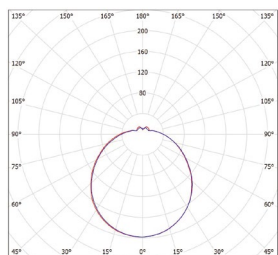

DAISY NAL-R

- SVÍTIDLO LED SMD
- těleso svítidla: ocelový plech
- difuzor svítidla: PMMA
- interiérové svítidlo
- připraveno pro smyčkování (mimo 8W, 12W)

220-240V-50/60Hz

IP₂₀

-20+40°C

120°

25 000

NEUTRAL WHITE

DAISY NAL-R 8W NW
GXDS132

DAISY NAL-R 12W NW
GXDS133

DAISY NAL-R 18W NW
GXDS161

DAISY NAL-R 24W NW
GXDS163

- LED 8W ▶ * 50W
- LED 12W ▶ * 70W
- LED 18W ▶ * 110W
- LED 24W ▶ * 140W

						T_c CCT	R_a CRI	$\leftarrow a \rightarrow$ [mm]	$\leftarrow C \rightarrow$ [mm]			DKC
DAISY NAL-R 8W NW	GXDS132	8592660123578	8	600	neutrální bílá	4000K	≥80	255	92	0,45	1/10	218 Kč
DAISY NAL-R 12W NW	GXDS133	8592660123585	12	900	neutrální bílá	4000K	≥80	282	92	0,48	1/10	328 Kč
DAISY NAL-R 18W NW	GXDS161	8592660120133	18	1300	neutrální bílá	4000K	≥80	330	100	0,63	1/10	438 Kč
DAISY NAL-R 24W NW	GXDS163	8592660120157	24	1800	neutrální bílá	4000K	≥80	375	106	0,85	1/5	504 Kč