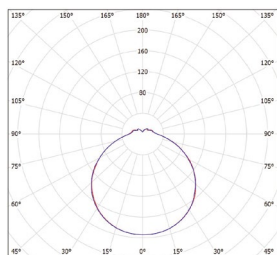

DAISY NAL-R

- SVÍTIDLO LED SMD
- těleso svítidla: ocelový plech
- difuzor svítidla: PMMA
- interiérové svítidlo
- připraveno pro smyčkování (mimo 8W, 12W)

220-240V-50/60Hz

IP₂₀

-20+40°C

120°

25 000

NEUTRAL WHITE

DAISY NAL-R 8W NW
GXDS132

DAISY NAL-R 12W NW
GXDS133

DAISY NAL-R 18W NW
GXDS161

DAISY NAL-R 24W NW
GXDS163

- LED 8W ▶ * 50W
- LED 12W ▶ * 70W
- LED 18W ▶ * 110W
- LED 24W ▶ * 140W

						T_c CCT	R_a CRI	$\leftarrow a \rightarrow$ [mm]	$\leftarrow C \rightarrow$ [mm]			DKC
DAISY NAL-R 8W NW	GXDS132	8592660123578	8	600	neutrální bílá	4000K	≥80	255	92	0,45	1/10	218 Kč
DAISY NAL-R 12W NW	GXDS133	8592660123585	12	900	neutrální bílá	4000K	≥80	282	92	0,48	1/10	328 Kč
DAISY NAL-R 18W NW	GXDS161	8592660120133	18	1300	neutrální bílá	4000K	≥80	330	100	0,63	1/10	438 Kč
DAISY NAL-R 24W NW	GXDS163	8592660120157	24	1800	neutrální bílá	4000K	≥80	375	106	0,85	1/5	504 Kč