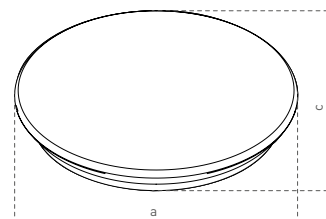

DAISY NAL-R

- SVÍTIDLO LED SMD
- těleso svítidla: ocelový plech
- difuzor svítidla: PMMA
- interiérové svítidlo
- připraveno pro smyčkování (mimo 8W, 12W)

220-240V-50/60Hz

IP₂₀

-20+40°C

120°

25 000

NEUTRAL WHITE