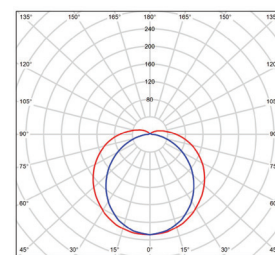

LED TECHNICKÉ SVIETIDLÁ

LED TRUSTER-CM

- SVIETIDLO LED SMD
- teleso svietidla: akrylonitril-butadién-styrén (ABS)
- difúzor: polykarbonát (PC)
- energeticky úsporná náhrada svietidiel so žiarivkami T8
- vysoká účinnosť LED modulu
- rovnomerný rozptyl svetla
- kompenzovaný jalový výkon (PF≥0,9)
- napájanie LED PCB zaisťuje integrovaný flicker-free napájací zdroj
- dodatočne vybavené pre priebežnú montáž

NEUTRAL WHITE

							T_c CCT	R_a CRI	$\leftarrow a \rightarrow$ [mm]	$\leftarrow b \rightarrow$ [mm]	$\leftarrow c \rightarrow$ [mm]		
LED TRUSTER-CM 33W NW			8592660140438	33	4000	neutrálna biela	4000K	≥ 80	600	76	66	0,62	1/8
LED TRUSTER-CM 54W NW			8592660133423	54	6500	neutrálna biela	4000K	≥ 80	1200	76	66	1,07	1/8
LED TRUSTER-CM 75W NW			8592660133430	75	8500	neutrálna biela	4000K	≥ 80	1500	76	66	1,36	1/8

LED TRUSTER-CM 3G

- SVIETIDLO LED SMD
- vysoká svetelná účinnosť 134lm/W
- 3-ročná záruka

							T_c CCT	R_a CRI	$\leftarrow a \rightarrow$ [mm]	$\leftarrow b \rightarrow$ [mm]	$\leftarrow c \rightarrow$ [mm]		
LED TRUSTER-CM 3G 38W NW			8592660142883	38	5100	neutrálna biela	4000K	≥ 80	1200	76	66	1,07	1/8
LED TRUSTER-CM 3G 54W NW			8592660144207	54	7000	neutrálna biela	4000K	≥ 80	1200	76	66	1,15	1/8