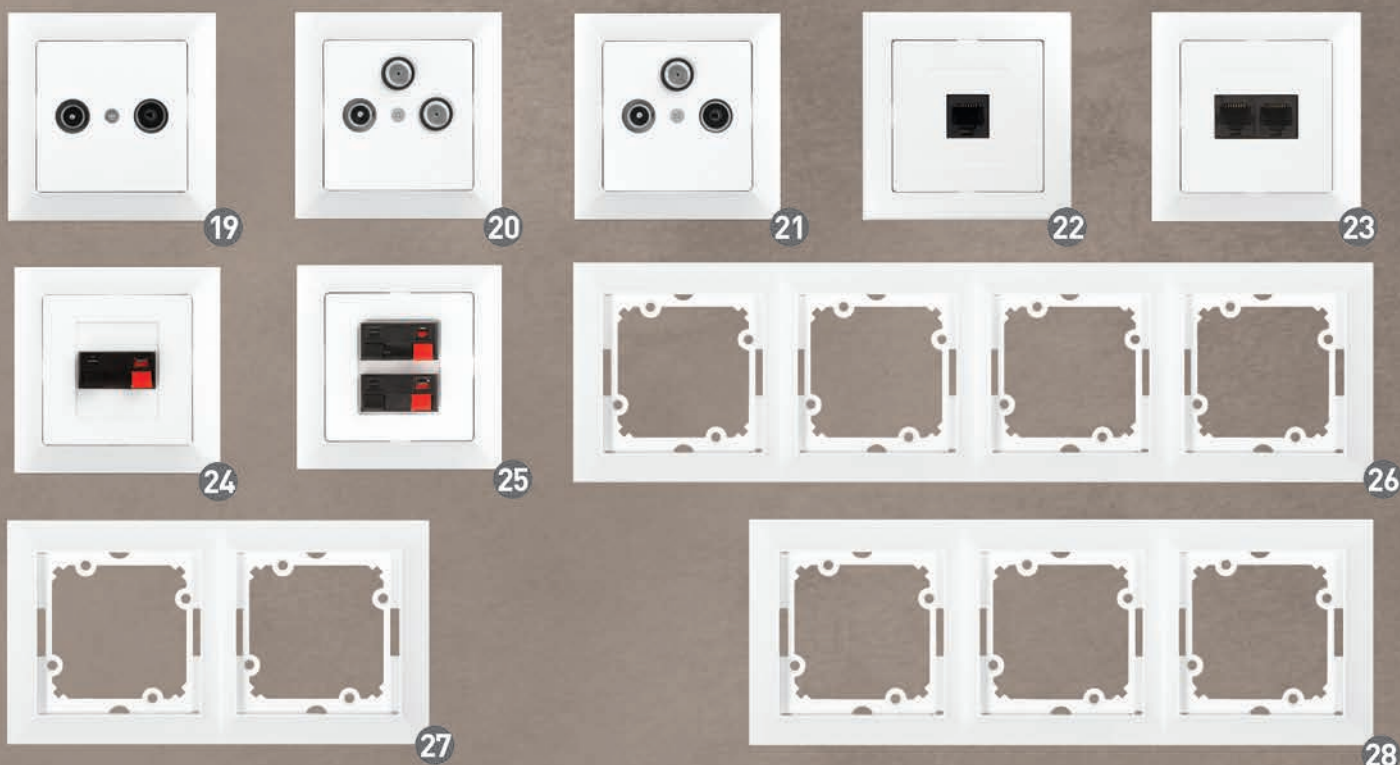

Prémiová rada – už názov napovie.

Obr.č.				Špecifikácia	Zaradenie		DKC
11	PREMIUM VP-1	GXKP015	8592660124681	Spínač jedнопólový	1	10	2,55 €
12	PREMIUM VP-5	GXKP016	8592660124698	Prepínač sériový	5	10	2,73 €
12	PREMIUM VP-2/2	GXKP017	8592660124704	Spínač dvojpólový dvojité	2+2	10	3,26 €
11	PREMIUM VP-6	GXKP018	8592660124711	Prepínač striedavý	6	10	2,73 €
12	PREMIUM VP-6/2	GXKP019	8592660124728	Prepínač striedavý dvojité schodiskový	6+6	10	4,49 €
11	PREMIUM TLU	GXKP020	8592660124735	Ovládač tlačítkový svetlo [zvonček]	1/0	10	2,73 €
11	PREMIUM VP-7	GXKP021	8592660124742	Prepínač križový	7	10	3,70 €
11	PREMIUM VP-2/1	GXKP022	8592660124759	Spínač dvojpólový	2	10	3,26 €
12	PREMIUM VP-Z	GXKP023	8592660124766	Žalúziový spínač	1+1	10	3,52 €
12	PREMIUM TL-Z	GXKP024	8592660124773	Žalúziový ovládač tlačítkový	1/0+1/0	10	3,52 €
11	PREMIUM VP-1/S	GXKP025	8592660124780	Spínač jedнопólový s podsvietením	1S	10	3,43 €
12	PREMIUM VP-5/S	GXKP026	8592660124797	Prepínač sériový s podsvietením	5S	10	3,61 €
12	PREMIUM VP-2/2/S	GXKP027	8592660124803	Spínač dvojpólový dvojité s podsvietením	2+2S	10	4,14 €
11	PREMIUM VP-6/S	GXKP028	8592660124810	Prepínač striedavý s podsvietením	6S	10	3,61 €
11	PREMIUM TLS/S	GXKP029	8592660124827	Ovládač tlačítkový svetlo [zvonček] s podsvietením	1/0S	10	3,61 €
11	PREMIUM TLZ/S	GXKP030	8592660124834	Ovládač tlačítkový zvonček [svetlo] s podsvietením	1/0S	10	3,61 €
11	PREMIUM VP-7/S	GXKP031	8592660124841	Prepínač križový s podsvietením	7S	10	4,49 €
11	PREMIUM VP-2/1/S	GXKP032	8592660124858	Spínač dvojpólový s podsvietením	2S	10	4,14 €
12	PREMIUM VP-Z/S	GXKP033	8592660124865	Žalúziový spínač s podsvietením	1+1S	10	4,31 €
12	PREMIUM TL-Z/S	GXKP034	8592660124872	Žalúziový ovládač tlačítkový s podsvietením	1/0+1/0S	10	4,31 €